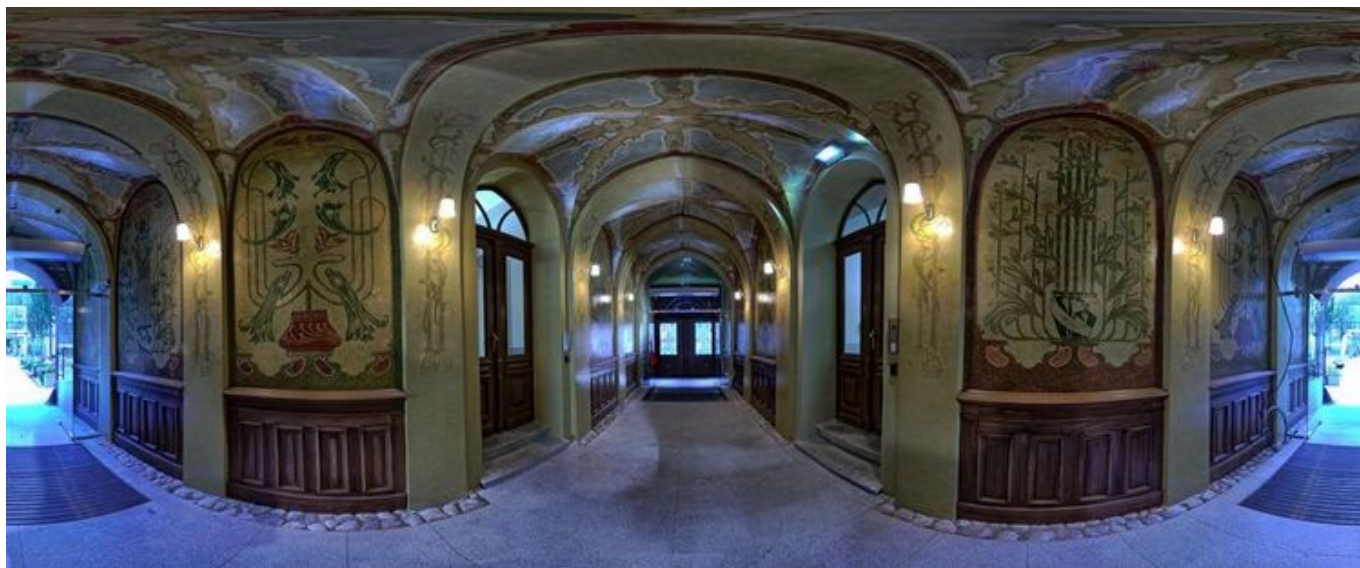

Na miejskim portalu rewitalizacji można oglądać pierwsze z ponad 1000 zdjęć – panoram pokazujących przestrzeń w perspektywie 360°. Przedstawiają one fragmenty miasta przed i po rewitalizacji. Dzięki nim można obserwować, jak zmienia się Łódź. Na stronie dostępne są również do pobrania modele 3D łódzkich budynków i mebli miejskich.

Panoramy 360°

W nowej siedzibie Miejskiej Pracowni Urbanistycznej przy al. Kościuszki 19 zaprezentowano pierwsze efekty laserowego skanowania rewitalizowanych przestrzeni Łodzi na przykładzie [kamienicy przy ul. Tuwima 46](#), gdzie mieści się obecnie m.in. Biblioteka Tuwim. Dokonane zmiany po przeprowadzeniu prac remontowych rzeczywiście robią wrażenie. Ciekawostką są również panoramy miejsc na razie niedostępnych, gdzie np. będą przebiegały przebiecia między kwartałami albo zamknięte dziś budynki i podwórka oczekujące na rewitalizację.

- W ramach projektu dofinansowanego z środków unijnych MPU wykonuje zdjęcia-panoramy 360° przestrzeni miasta przed i po rewitalizacji. Powstało już ponad tysiąc takich

panoram, a pierwsze z nich można oglądać na portalu rewitalizacji, gdzie będą publikowane kolejne zdjęcia – wyjaśnia Joanna Brzezińska z Biura Rewitalizacji i Mieszkalnictwa UMŁ.

Panoramy przedstawiają budynki, ulice, parki i pasáže przeznaczone do remontu w ramach rewitalizacji. Dzięki zastosowanej technologii zdjęcie umożliwia obejrzenie wybranej przestrzeni w obrocie 360°. Za pomocą powstałych panoram można obserwować zmiany, jakie zachodzą w naszym mieście, a także zebrać materiał porównawczy do badań czy udokumentować obraz dawnej Łodzi.