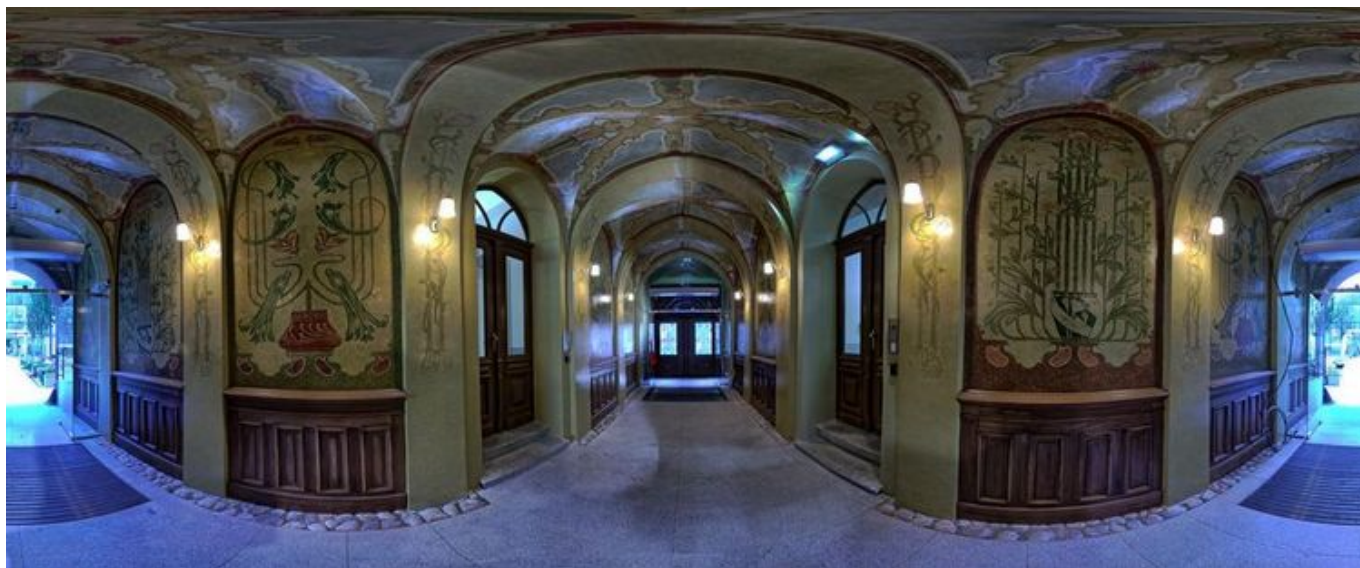

Na miejskim portalu rewitalizacji można oglądać pierwsze z ponad 1000 zdjęć – panoram pokazujących przestrzeń w perspektywie 360°. Przedstawiają one fragmenty miasta przed i po rewitalizacji. Dzięki nim można obserwować, jak zmienia się Łódź. Na stronie dostępne są również do pobrania modele 3D łódzkich budynków i mebli miejskich.

Panoramy 360°

W nowej siedzibie Miejskiej Pracowni Urbanistycznej przy al. Kościuszki 19 zaprezentowano pierwsze efekty laserowego skanowania rewitalizowanych przestrzeni Łodzi na przykładzie [kamienicy przy ul. Tuwima 46](#), gdzie mieści się obecnie m.in. Biblioteka Tuvim. Dokonane zmiany po przeprowadzeniu prac remontowych rzeczywiście robią wrażenie. Ciekawostką są również panoramy miejsc na razie niedostępnych, gdzie np. będą przebiegały przebiecia między kwartałami albo zamknięte dziś budynki i podwórka oczekujące na rewitalizację.

- W ramach projektu dofinansowanego z środków unijnych MPU wykonuje zdjęcia-panoramy 360° przestrzeni miasta przed i po rewitalizacji. Powstało już ponad tysiąc takich

panoram, a pierwsze z nich można oglądać na portalu rewitalizacji, gdzie będą publikowane kolejne zdjęcia – wyjaśnia Joanna Brzezińska z Biura Rewitalizacji i Mieszkalnictwa UMŁ.

Panoramy przedstawiają budynki, ulice, parki i pasáže przeznaczone do remontu w ramach rewitalizacji. Dzięki zastosowanej technologii zdjęcie umożliwia obejrzenie wybranej przestrzeni w obrocie 360°. Za pomocą powstałych panoram można obserwować zmiany, jakie zachodzą w naszym mieście, a także zebrać materiał porównawczy do badań czy udokumentować obraz dawnej Łodzi.