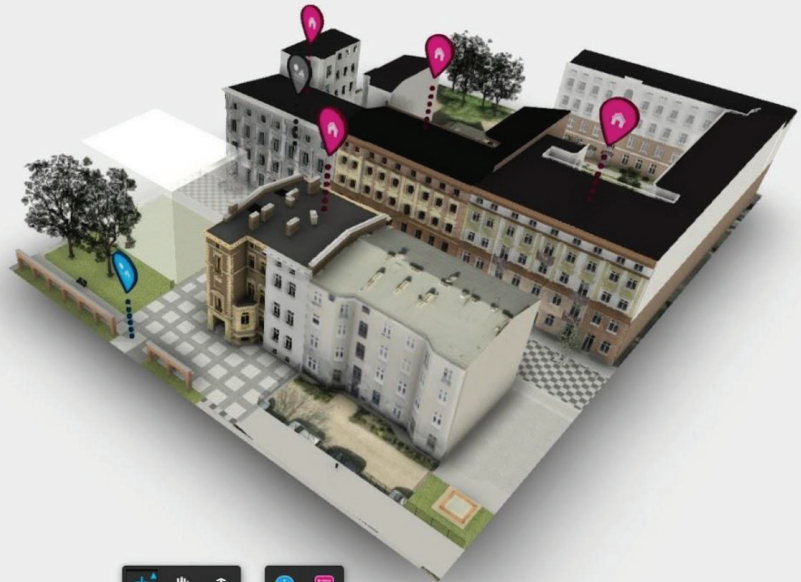

INTERAKTYWNE MODELE 3D NA PORTALU REWITALIZACJI

Obszar 1- ul. Włókiennicza 11, 12, 14, 16

Legenda

Investycje objęte Gminnym Programem Rewitalizacji oznaczone są na makiecie za pomocą następujących symboli:

			
budynki	parki	nowe przestrzenie publiczne	remontowane przestrzenie publiczne

Po kliknięciu w wybraną pinetkę wyświetlą się informacje dotyczące danej inwestycji.

Białe półprzezroczyste bryły oznaczają możliwość zabudowy wynikającą z zapisów Miejskiego Planu Zagospodarowania Przestrzennego.

Do tej pory zostały opublikowane następujące modele szczegółowe dla inwestycji:

<https://rewitalizacja.uml.lodz.pl/dzialania/1-okolice-ul-wlokienniczej/jaracza-26/>

<https://rewitalizacja.uml.lodz.pl/dzialania/1-okolice-ul-wlokienniczej/wlokiennicza-3/>