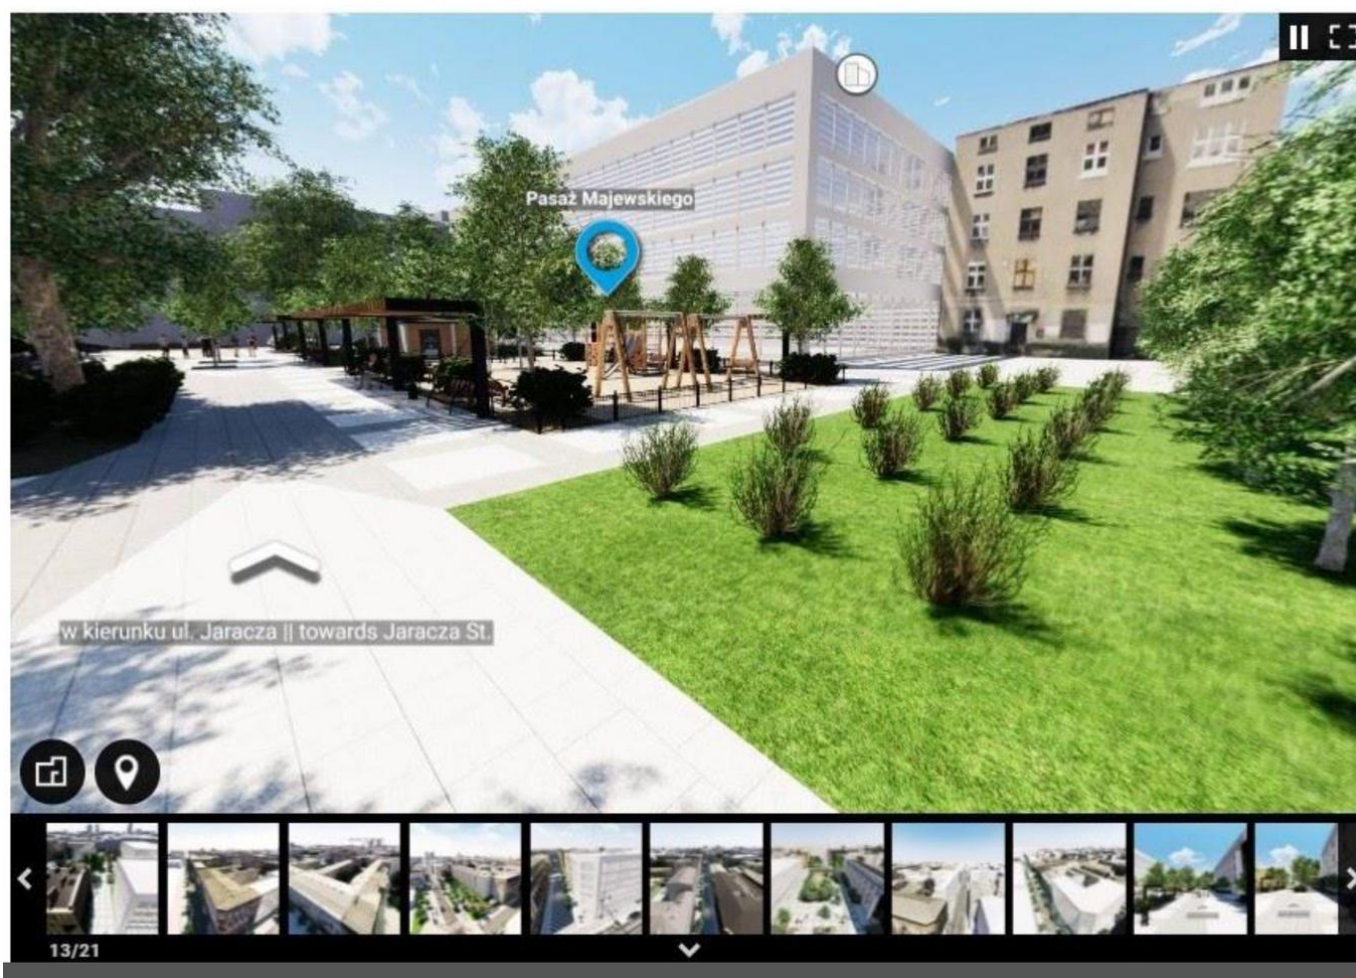

architektonicznymi.

Od dzisiaj na Portalu Rewitalizacji można przenieść się w przyszłość i odkryć - nie wychodząc z domu - uroki wyremontowanej ulicy Włókienniczej i okolic na wirtualnym spacerze. Na tej wycieczce można zobaczyć, jak dany obszar miasta będzie wyglądał po ukończeniu prac rewitalizacyjnych. W szybki i łatwy sposób możliwe będzie podziwianie, efektów ukończonych prac w ramach realizowanych projektów rewitalizacji. Szczegółowe informacje na temat danej lokalizacji można uzyskać po kliknięciu w odpowiednie infografiki. Wirtualny spacer znajduje się pod adresem:

Dane 3D będą aktualizowane i publikowane na bieżąco. Sukcesywnie będą również uruchamiane wirtualne spacerunki dla pozostałych kwartałów rewitalizacji. Udostępniane będą one z poziomu podstron poszczególnych obszarów.

**NA STRONACH POSZCZEGÓLNYCH
OBSZARÓW BĘDZIE MOŻNA
ZNALEŹĆ WIRTUALNE SPACERY**

LOKALIZACJA WIRTUALNYCH SPACERÓW NA PORTALU REWITALIZACJI

WIRTUALNY SPACER PO PROJEKCIE NR 1

Poniżej znajduje się interaktywny wirtualny spacer, który stanowi wizualizację Projektu nr 1 Rewitalizacji Obszarowej miasta Łodzi. Prezentowana wycieczka przygotowana jest w oparciu o Programy Funkcjonalno-Użytkowe, projekty wykonawcze oraz inwentaryzację stanu istniejącego miasta i jest ona systematycznie aktualizowana.

UWAGA!

Model ma charakter poglądowy i uproszczony, nie odzwierciedla w sposób dokładny rzeczywistego wyglądu przestrzeni i zabudowy.

[CZYTAJ WIĘCEJ >>](#)

Modele szczegółowe będą dostępne z poziomu podstron dla wybranych inwestycji.