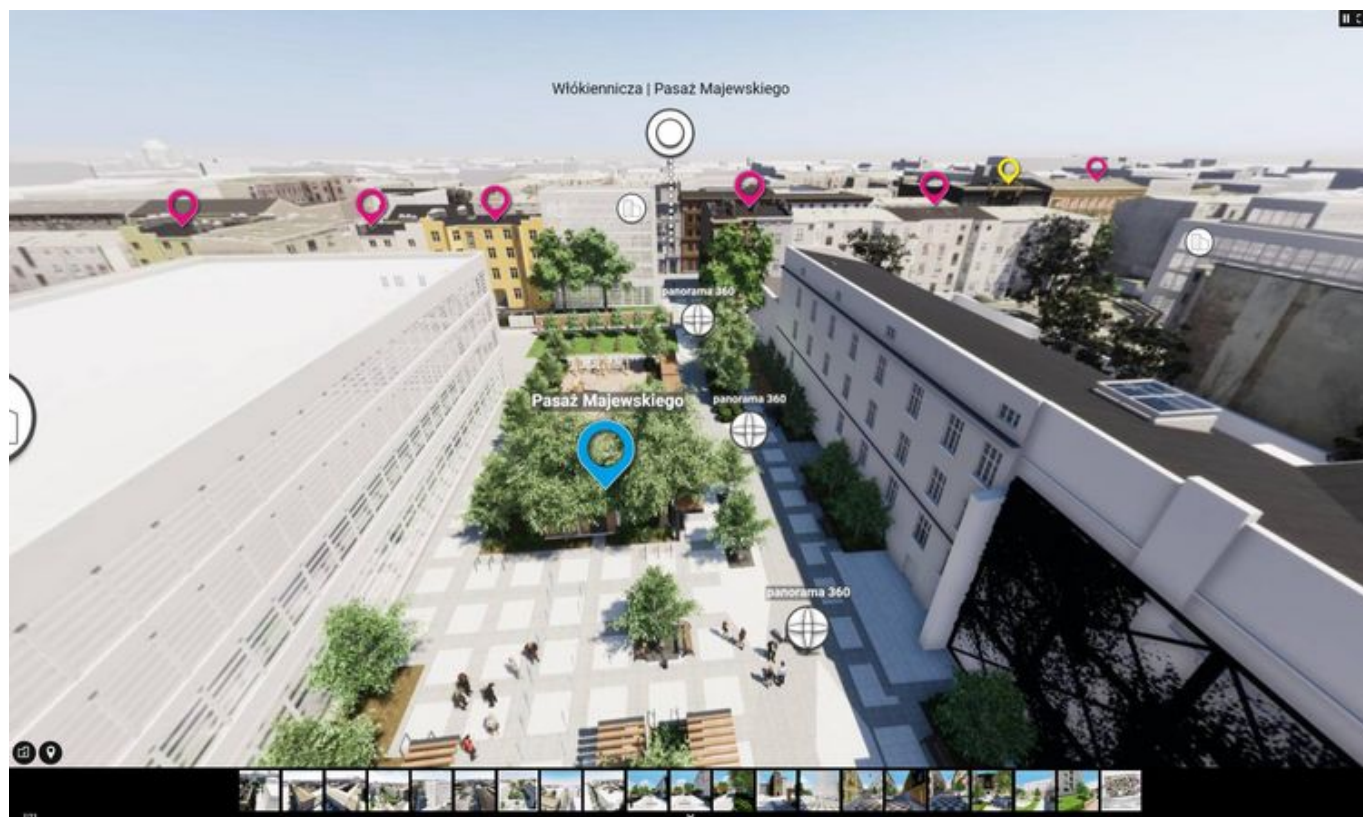

# Rewitalizacja przyszłości - premierowa prezentacja okolicy ul. Włókienniczej

06.05.2021 9:36 MPU

- kategoria:
- Portal Rewitalizacji
- Rewitalizacja

Wirtualna wycieczka i modele 3D prezentujące Projekt nr 1 Rewitalizacji Obszarowej Centrum Łodzi dostępne na portalu ŁÓDŹ REWITALIZACJA. Wizualizacje powstały w ramach projektu UE pn. "Informatyczne usługi przestrzenne w rewitalizowanej strefie wielkomiejskiej miasta Łodzi" we współpracy z Zarządem Inwestycji Miejskich oraz biurami

architektonicznymi.

Od dzisiaj na Portalu Rewitalizacji można przenieść się w przyszłość i odkryć - nie wychodząc z domu - uroki wyremontowanej ulicy Włókienniczej i okolic na wirtualnym spacerze. Na tej wycieczce można zobaczyć, jak dany obszar miasta będzie wyglądał po ukończeniu prac rewitalizacyjnych. W szybki i łatwy sposób możliwe będzie podziwianie, efektów ukończonych prac w ramach realizowanych projektów rewitalizacji. Szczegółowe informacje na temat danej lokalizacji można uzyskać po kliknięciu w odpowiednie infografiki. Wirtualny spacer znajduje się pod adresem: