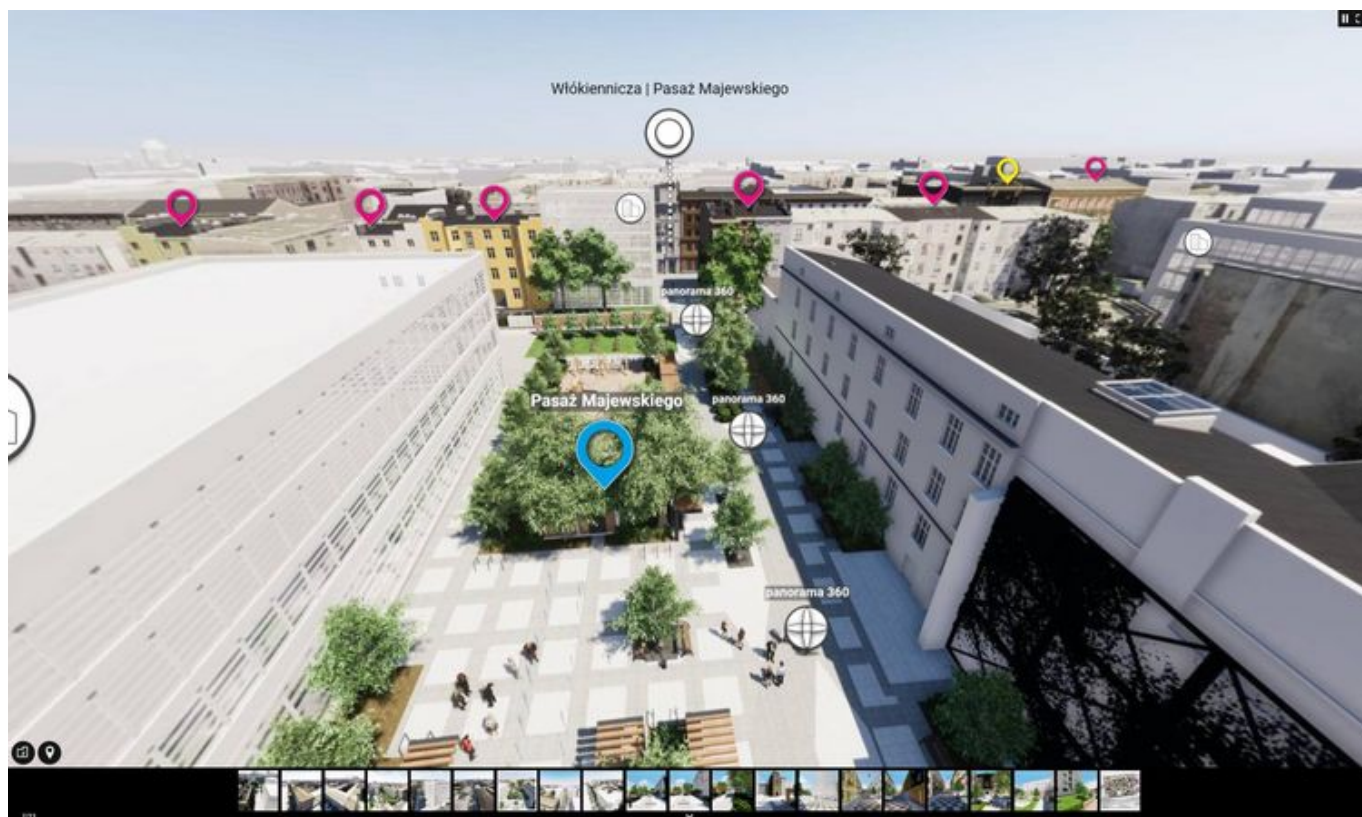

- PORTAL REWITALIZACJA
- AKTUALNOŚCI

Rewitalizacja przyszłości - premierowa prezentacja okolicy ul. Włókienniczej

06.05.2021 9:36 MPU

- kategoria:
- Portal Rewitalizacji
- Rewitalizacja

Wirtualna wycieczka i modele 3D prezentujące Projekt nr 1 Rewitalizacji Obszarowej Centrum Łodzi dostępne na portalu ŁÓDŹ REWITALIZACJA. Wizualizacje powstały w ramach projektu UE pn. "Informatyczne usługi przestrzenne w rewitalizowanej strefie wielkomiejskiej miasta Łodzi" we współpracy z Zarządem Inwestycji Miejskich oraz biurami

architektonicznymi.

Od dzisiaj na Portalu Rewitalizacji można przenieść się w przyszłość i odkryć - nie wychodząc z domu - uroki wyremontowanej ulicy Włókienniczej i okolic na wirtualnym spacerze. Na tej wycieczce można zobaczyć, jak dany obszar miasta będzie wyglądał po ukończeniu prac rewitalizacyjnych. W szybki i łatwy sposób możliwe będzie podziwianie, efektów ukończonych prac w ramach realizowanych projektów rewitalizacji. Szczegółowe informacje na temat danej lokalizacji można uzyskać po kliknięciu w odpowiednie infografiki. Wirtualny spacer znajduje się pod adresem:

Dane 3D będą aktualizowane i publikowane na bieżąco. Sukcesywnie będą również uruchamiane wirtualne spacerunki dla pozostałych kwartałów rewitalizacji. Udostępniane będą one z poziomu podstron poszczególnych obszarów.