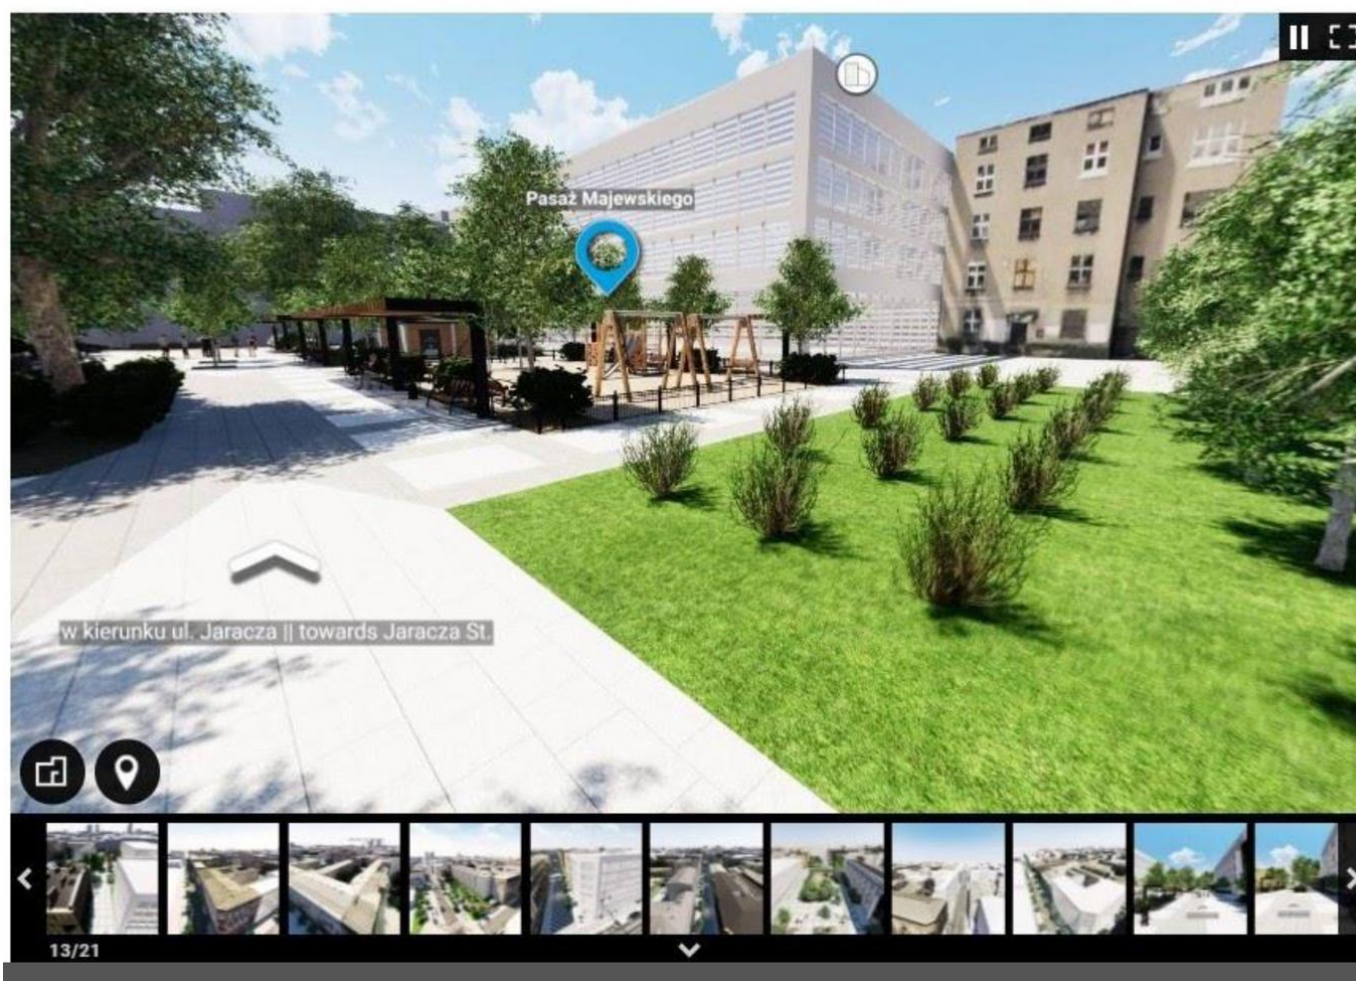

architektonicznymi.

Od dzisiaj na Portalu Rewitalizacji można przenieść się w przyszłość i odkryć - nie wychodząc z domu - uroki wyremontowanej ulicy Włókienniczej i okolic na wirtualnym spacerze. Na tej wycieczce można zobaczyć, jak dany obszar miasta będzie wyglądał po ukończeniu prac rewitalizacyjnych. W szybki i łatwy sposób możliwe będzie podziwianie, efektów ukończonych prac w ramach realizowanych projektów rewitalizacji. Szczegółowe informacje na temat danej lokalizacji można uzyskać po kliknięciu w odpowiednie infografiki. Wirtualny spacer znajduje się pod adresem:

Dane 3D będą aktualizowane i publikowane na bieżąco. Sukcesywnie będą również uruchamiane wirtualne spacerunki dla pozostałych kwartałów rewitalizacji. Udostępniane będą one z poziomu podstron poszczególnych obszarów.

LOKALIZACJA WIRTUALNYCH SPACERÓW NA PORTALU REWITALIZACJI

WIRTUALNY SPACER PO PROJEKCIE NR 1

Poniżej znajduje się interaktywny wirtualny spacer, który stanowi wizualizację Projektu nr 1 Rewitalizacji Obszarowej miasta Łodzi. Prezentowana wycieczka przygotowana jest w oparciu o Programy Funkcjonalno-Użytkowe, projekty wykonawcze oraz inwentaryzację stanu istniejącego miasta i jest ona systematycznie aktualizowana.

UWAGA!

Model ma charakter poglądowy i uproszczony, nie odzwierciedla w sposób dokładny rzeczywistego wyglądu przestrzeni i zabudowy.

[CZYTAJ WIĘCEJ >>](#)

Modele szczegółowe będą dostępne z poziomu podstron dla wybranych inwestycji.