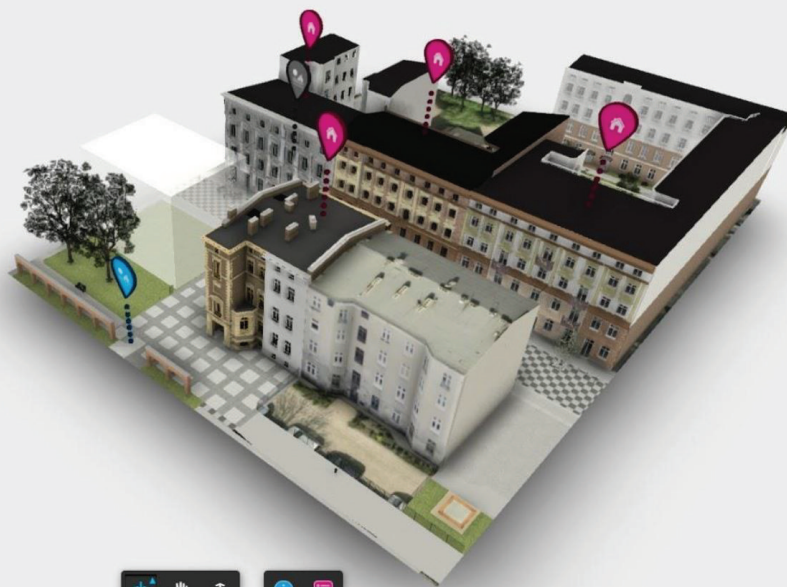

## INTERAKTYWNE MODELE 3D NA PORTALU REWITALIZACJI

**WIZUALIZACJE ZMIAN**

Włókiennicza 11 - wizualizacja (projekt wykonawczy)

**PRZED REWITALIZACJĄ**

Włókiennicza 11 - wizualizacja (projekt wykonawczy)

 [Pobierz wizualizacje w pełnej rozdzielczości \(178 MB\)](#)

## INTERAKTYWNE MODELE 3D NA PORTALU REWITALIZACJI

Obszar 1- ul. Włókiennicza 11, 12, 14, 16

Do tej pory zostały opublikowane następujące modele szczegółowe dla inwestycji:

<https://rewitalizacja.uml.lodz.pl/dzialania/1-okolice-ul-wlokienniczej/jaracza-26/>