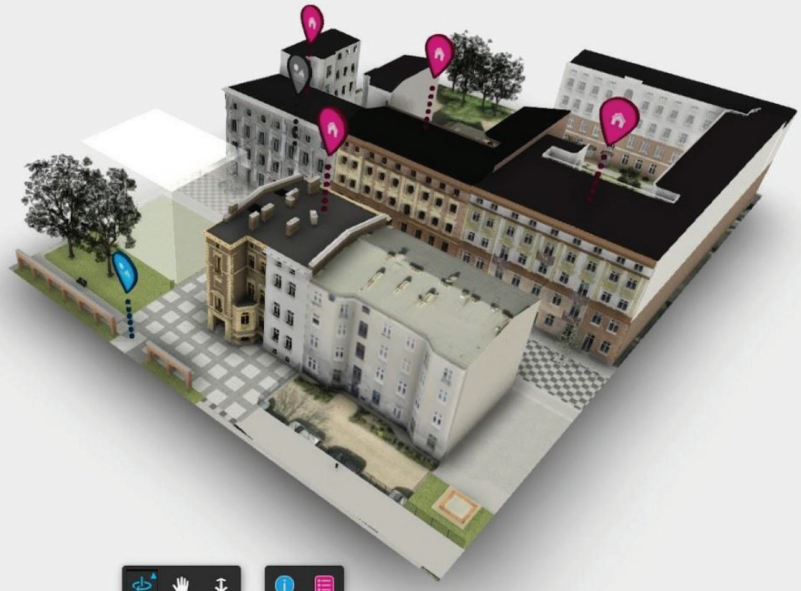

INTERAKTYWNE MODELE 3D NA PORTALU REWITALIZACJI

Obszar 1- ul. Włókiennicza 11, 12, 14, 16

Legenda

Investycje objęte Gminnym Programem Rewitalizacji oznaczone są na makiecie za pomocą następujących symboli:

			
budynki	parki	nowe przestrzenie publiczne	remontowane przestrzenie publiczne

Po kliknięciu w wybraną pinezkę wyświetlą się informacje dotyczące danej inwestycji.

Białe półprzezroczyste bryły oznaczają możliwość zabudowy wynikającą z zapisów Miejskiego Planu Zagospodarowania Przestrzennego.

Do tej pory zostały opublikowane następujące modele szczegółowe dla inwestycji:

<https://rewitalizacja.uml.lodz.pl/dzialania/1-okolice-ul-wlokienniczej/jaracza-26/>

<https://rewitalizacja.uml.lodz.pl/dzialania/1-okolice-ul-wlokienniczej/wlokiennicza-3/>