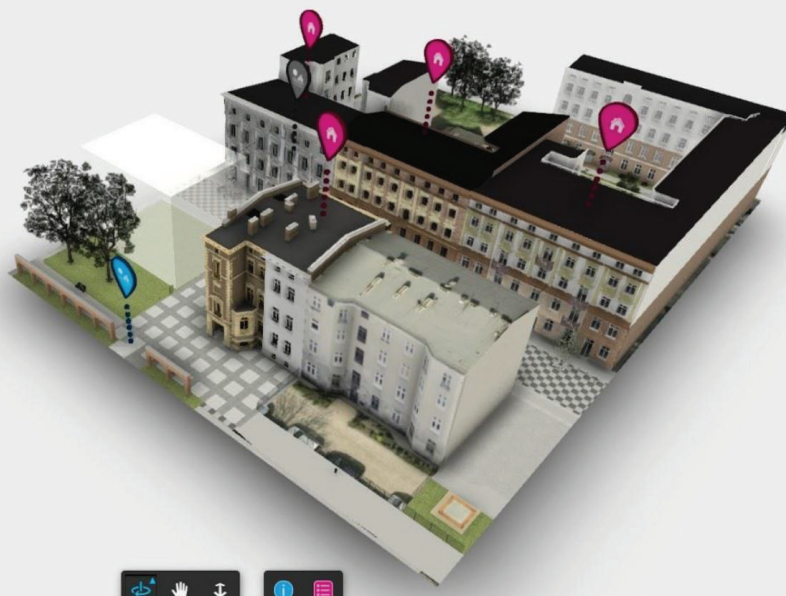

## INTERAKTYWNE MODELE 3D NA PORTALU REWITALIZACJI

**WIZUALIZACJE ZMIAN** **PRZED REWITALIZACJĄ**

Włókiennicza 11 - wizualizacja (projekt wykonawczy) Włókiennicza 11 - wizualizacja (projekt wykonawczy)

[Pobierz wizualizację w pełnej rozdzielczości \(178 MB\)](#)

## INTERAKTYWNE MODELE 3D NA PORTALU REWITALIZACJI

Obszar 1- ul. Włókiennicza 11, 12, 14, 16

Do tej pory zostały opublikowane następujące modele szczegółowe dla inwestycji:

<https://rewitalizacja.uml.lodz.pl/dzialania/1-okolice-ul-wlokienniczej/jaracza-26/>