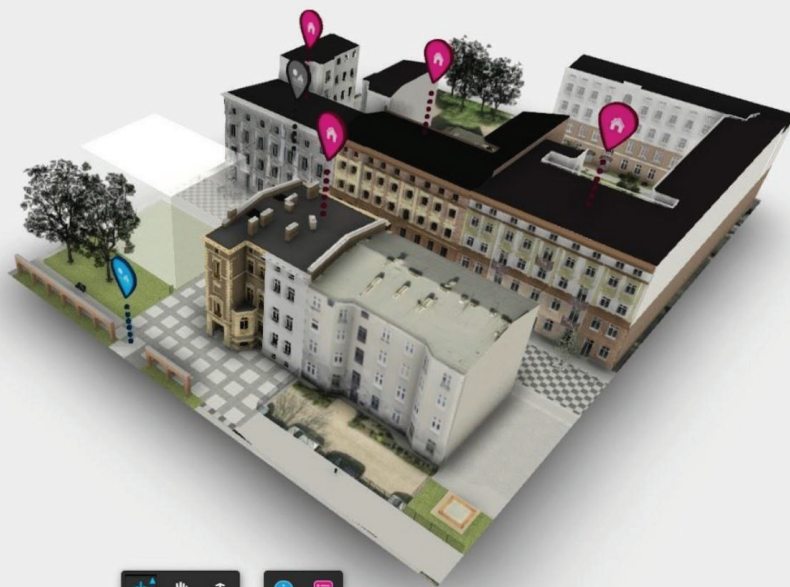

INTERAKTYWNE MODELE 3D NA PORTALU REWITALIZACJI

WIZUALIZACJE ZMIAN **PRZED REWITALIZACJĄ**

Włókiennicza 11 - wizualizacja (projekt wykonawczy) Włókiennicza 11 - wizualizacja (projekt wykonawczy)

 **Pobierz wizualizacje w pełnej rozdzielczości (178 MB)**

INTERAKTYWNE MODELE 3D NA PORTALU REWITALIZACJI

Obszar 1- ul. Włókiennicza 11, 12, 14, 16

Do tej pory zostały opublikowane następujące modele szczegółowe dla inwestycji:

<https://rewitalizacja.uml.lodz.pl/dzialania/1-okolice-ul-wlokienniczej/jaracza-26/>