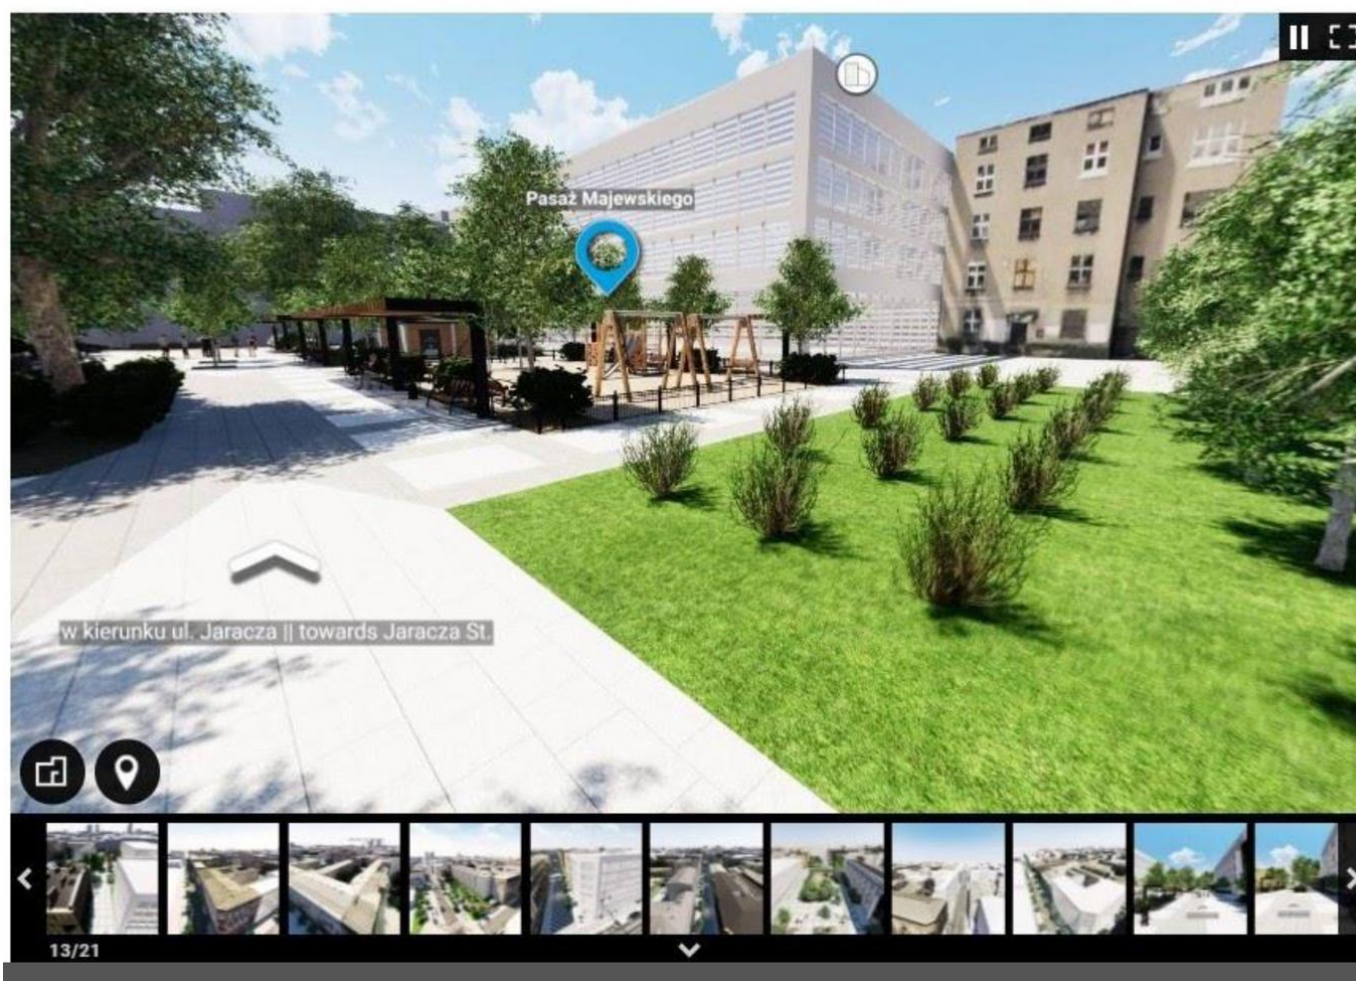

LOKALIZACJA WIRTUALNYCH SPACERÓW NA PORTALU REWITALIZACJI

WIRTUALNY SPACER PO PROJEKCIE NR 1

Poniżej znajduje się interaktywny wirtualny spacer, który stanowi wizualizację Projektu nr 1 Rewitalizacji Obszarowej miasta Łodzi. Prezentowana wycieczka przygotowana jest w oparciu o Programy Funkcjonalno-Użytkowe, projekty wykonawcze oraz inwentaryzację stanu istniejącego miasta i jest ona systematycznie aktualizowana.

UWAGA!

Model ma charakter poglądowy i uproszczony, nie odzwierciedla w sposób dokładny rzeczywistego wyglądu przestrzeni i zabudowy.

[CZYTAJ WIĘCEJ >>](#)

Modele szczegółowe będą dostępne z poziomu podstron dla wybranych inwestycji.