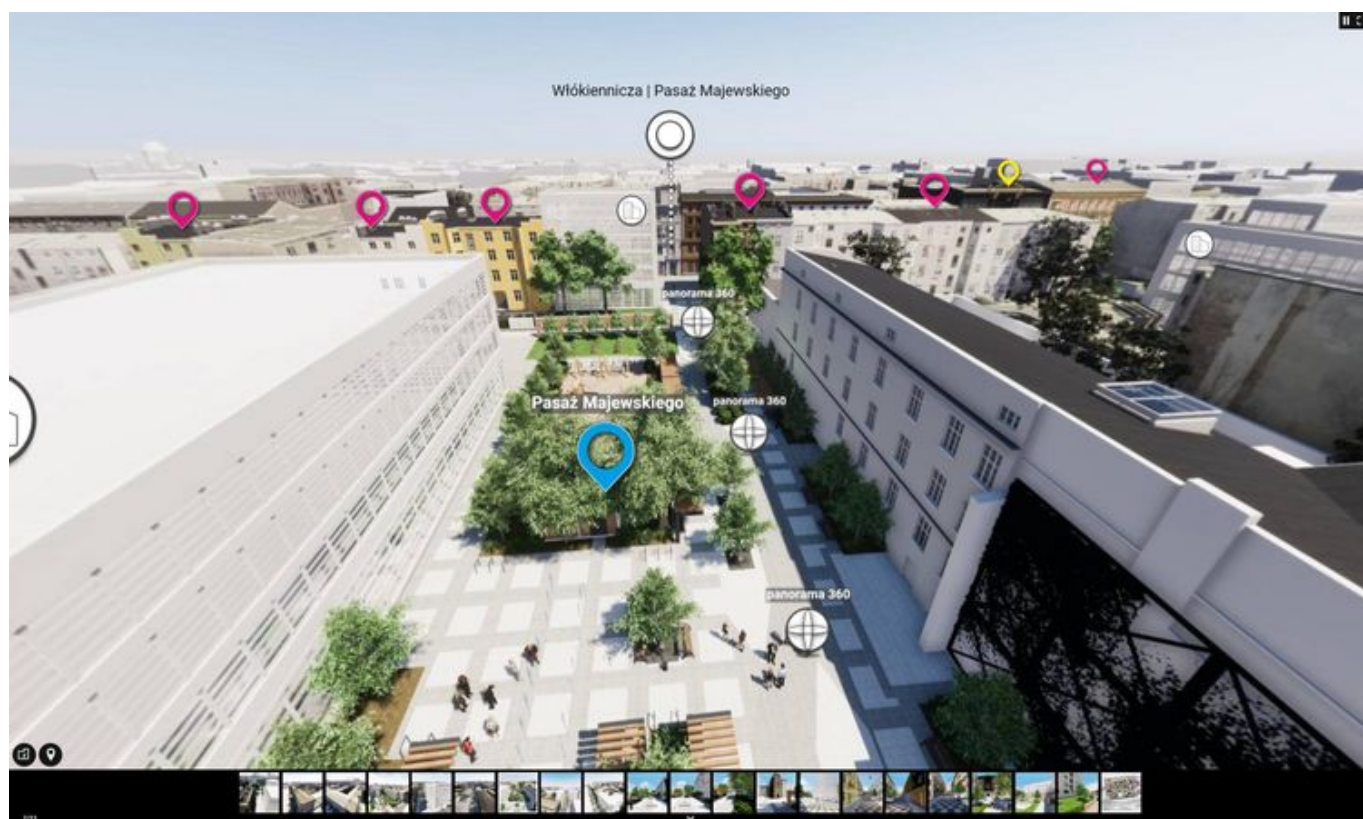

- PORTAL REWITALIZACJA
- AKTUALNOŚCI

Rewitalizacja przyszłości - premierowa prezentacja okolicy ul. Włókienniczej

06.05.2021 9:36 MPU

- kategoria:
- Portal Rewitalizacji
- Rewitalizacja

Wirtualna wycieczka i modele 3D prezentujące Projekt nr 1 Rewitalizacji Obszarowej Centrum Łodzi dostępne na portalu ŁÓDŹ REWITALIZACJA. Wizualizacje powstały w ramach projektu UE pn. "Informatyczne usługi przestrzenne w rewitalizowanej strefie wielkomiejskiej miasta Łodzi" we współpracy z Zarządem Inwestycji Miejskich oraz biurami

architektonicznymi.

Od dzisiaj na Portalu Rewitalizacji można przenieść się w przyszłość i odkryć - nie wychodząc z domu - uroki wyremontowanej ulicy Włókienniczej i okolic na wirtualnym spacerze. Na tej wycieczce można zobaczyć, jak dany obszar miasta będzie wyglądał po ukończeniu prac rewitalizacyjnych. W szybki i łatwy sposób możliwe będzie podziwianie, efektów ukończonych prac w ramach realizowanych projektów rewitalizacji. Szczegółowe informacje na temat danej lokalizacji można uzyskać po kliknięciu w odpowiednie infografiki. Wirtualny spacer znajduje się pod adresem:

Dane 3D będą aktualizowane i publikowane na bieżąco. Sukcesywnie będą również uruchamiane wirtualne spacerunki dla pozostałych kwartałów rewitalizacji. Udostępniane będą one z poziomu podstron poszczególnych obszarów.