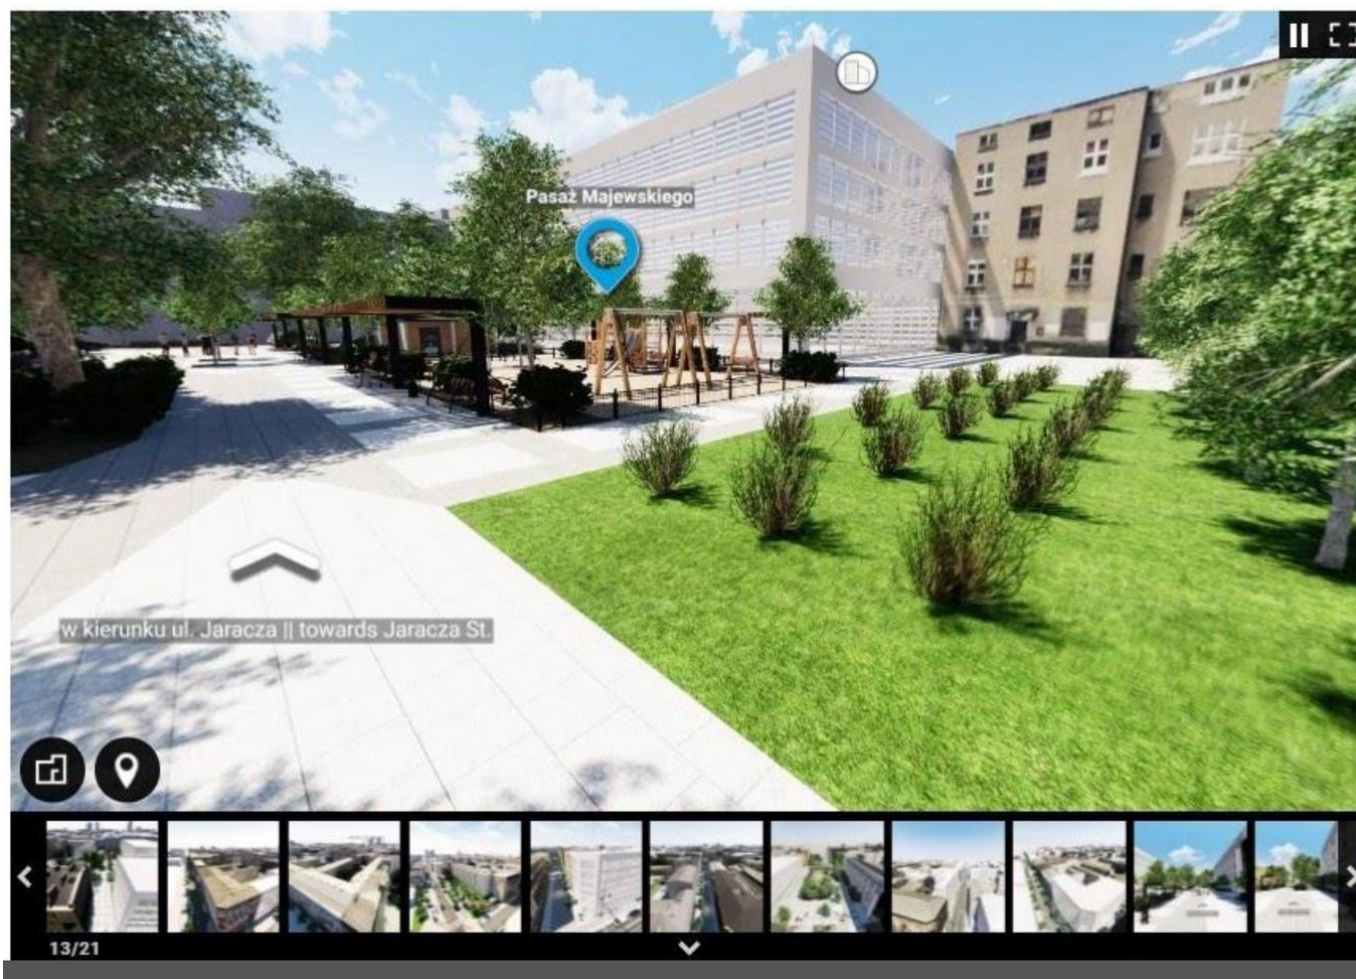

LOKALIZACJA WIRTUALNYCH SPACERÓW NA PORTALU REWITALIZACJI

WIRTUALNY SPACER PO PROJEKCIE NR 1

Poniżej znajduje się interaktywny wirtualny spacer, który stanowi wizualizację Projektu nr 1 Rewitalizacji Obszarowej miasta Łodzi. Prezentowana wycieczka przygotowana jest w oparciu o Programy Funkcjonalno-Użytkowe, projekty wykonawcze oraz inwentaryzację stanu istniejącego miasta i jest ona systematycznie aktualizowana.

UWAGA!

Model ma charakter poglądowy i uproszczony, nie odzwierciedla w sposób dokładny rzeczywistego wyglądu przestrzeni i zabudowy.

[CZYTAJ WIĘCEJ >>](#)

Modele szczegółowe będą dostępne z poziomu podstron dla wybranych inwestycji.