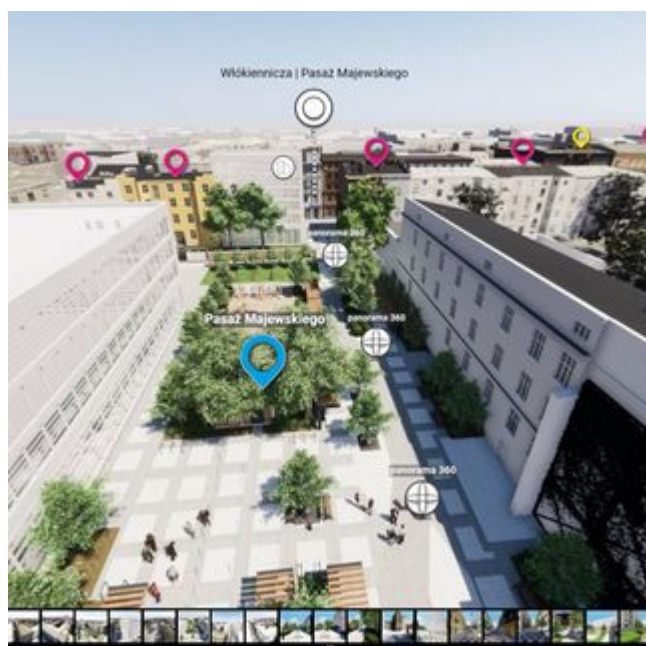

			
budynki	parki	nowe przestrzenie publiczne	remontowane przestrzenie publiczne

Po kliknięciu w wybraną pinetkę wyświetlą się informacje dotyczące danej inwestycji.

Białe półprzezroczyste bryły oznaczają możliwość zabudowy wynikającą z zapisów Miejskiego Planu Zagospodarowania Przestrzennego.

Do tej pory zostały opublikowane następujące modele szczegółowe dla inwestycji:

<https://rewitalizacja.uml.lodz.pl/dzialania/1-okolice-ul-wlokienniczej/jaracza-26/>

<https://rewitalizacja.uml.lodz.pl/dzialania/1-okolice-ul-wlokienniczej/wlokiennicza-3/>

<https://rewitalizacja.uml.lodz.pl/dzialania/1-okolice-ul-wlokienniczej/wlokiennicza-5/>

<https://rewitalizacja.uml.lodz.pl/dzialania/1-okolice-ul-wlokienniczej/wlokiennicza-6/?L=-1>

<https://rewitalizacja.uml.lodz.pl/dzialania/1-okolice-ul-wlokienniczej/wlokiennicza-7/>

WIRTUALNYCH SPACERÓW NA PORTALU

← NA STRONACH POSZCZEGÓLNYCH
OBSZARÓW BĘDZIE
MOŻLIWE ZNALEŹĆ WIRTUALNE

LOKALIZACJA WIRTUALNYCH SPACERÓW NA PORTALU REWITALIZACJI

WIRTUALNY SPACER PO PROJEKCIE NR 1

Poniżej znajduje się interaktywny wirtualny spacer, który stanowi wizualizację Projektu nr 1 Rewitalizacji Obszarowej miasta Łodzi. Prezentowana wycieczka przygotowana jest w oparciu o Programy Funkcjonalno-Użytkowe, projekty wykonawcze oraz inwentaryzację stanu istniejącego miasta i jest ona systematycznie aktualizowana.