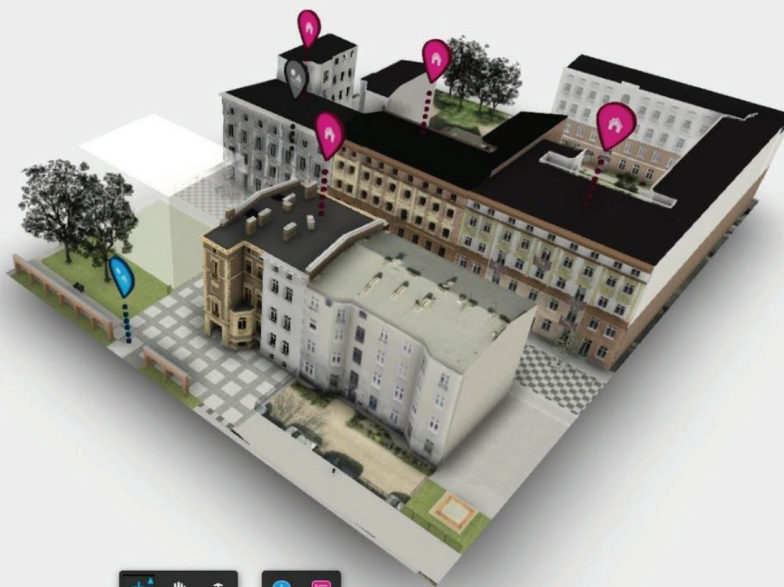

INTERAKTYWNE MODELE 3D NA PORTALU REWITALIZACJI

Obszar 1- ul. Włókiennicza 11, 12, 14, 16

Legenda

Investycje objęte Gminnym Programem Rewitalizacji oznaczone są na makiecie za pomocą następujących symboli:

budynki	parki	nowe przestrzenie publiczne	remontowane przestrzenie publiczne

Po kliknięciu w wybraną pinetkę wyświetlą się informacje dotyczące danej inwestycji.

Białe półprzezroczyste bryły oznaczają możliwość zabudowy wynikającą z zapisów Miejskiego Planu Zagospodarowania Przestrzennego.

Do tej pory zostały opublikowane następujące modele szczegółowe dla inwestycji:

<https://rewitalizacja.uml.lodz.pl/dzialania/1-okolice-ul-wlokienniczej/jaracza-26/>

<https://rewitalizacja.uml.lodz.pl/dzialania/1-okolice-ul-wlokienniczej/wlokiennicza-3/>

<https://rewitalizacja.uml.lodz.pl/dzialania/1-okolice-ul-wlokienniczej/wlokiennicza-5/>

<https://rewitalizacja.uml.lodz.pl/dzialania/1-okolice-ul-wlokienniczej/wlokiennicza-6/?L=-1>