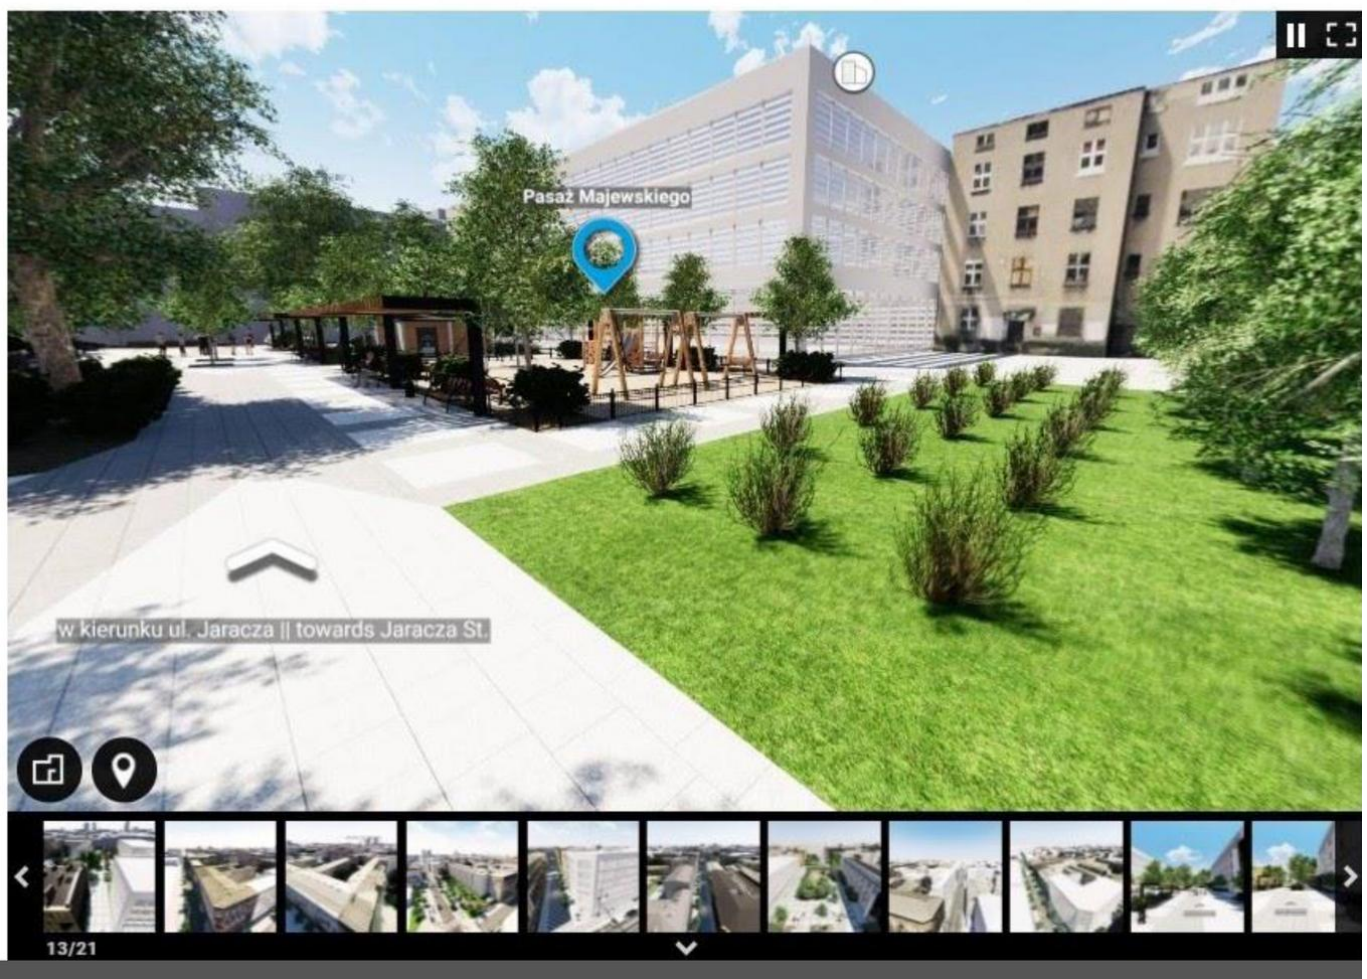

LOKALIZACJA WIRTUALNYCH SPACERÓW NA PORTALU REWITALIZACJI

WIRTUALNY SPACER PO PROJEKCIE NR 1

Poniżej znajduje się interaktywny wirtualny spacer, który stanowi wizualizację Projektu nr 1 Rewitalizacji Obszarowej miasta Łodzi. Prezentowana wycieczka przygotowana jest w oparciu o Programy Funkcjonalno-Użytkowe, projekty wykonawcze oraz inwentaryzację stanu istniejącego miasta i jest ona systematycznie aktualizowana.

UWAGA!

Model ma charakter poglądowy i uproszczony, nie odzwierciedla w sposób dokładny rzeczywistego wyglądu przestrzeni i zabudowy.

[CZYTAJ WIĘCEJ >>](#)

Modele szczegółowe będą dostępne z poziomu podstron dla wybranych inwestycji.