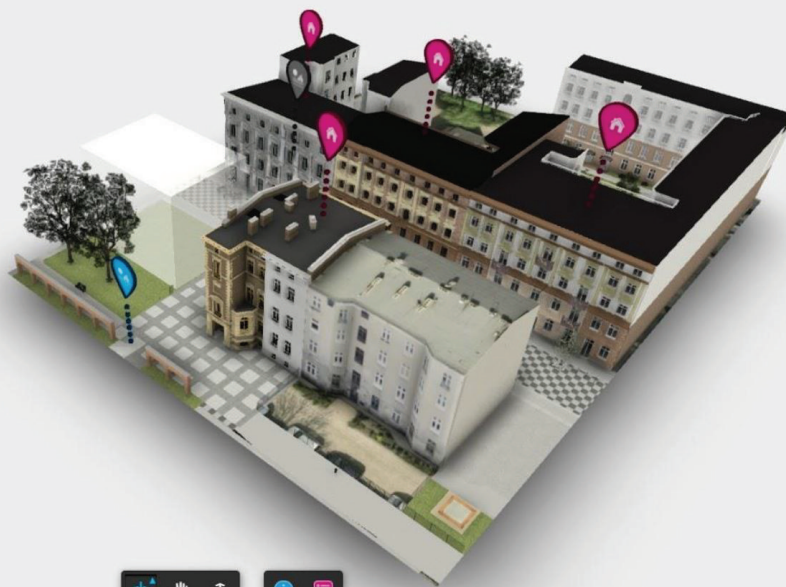

INTERAKTYWNE MODELE 3D NA PORTALU REWITALIZACJI

Obszar 1- ul. Włókiennicza 11, 12, 14, 16

Legenda

Investycje objęte Gminnym Programem Rewitalizacji oznaczone są na makiecie za pomocą następujących symboli:

			
budynki	parki	nowe przestrzenie publiczne	remontowane przestrzenie publiczne

Po kliknięciu w wybraną pinezkę wyświetlą się informacje dotyczące danej inwestycji.

Białe półprzezroczyste bryły oznaczają możliwość zabudowy wynikającą z zapisów Miejskiego Planu Zagospodarowania Przestrzennego.

Do tej pory zostały opublikowane następujące modele szczegółowe dla inwestycji:

<https://rewitalizacja.uml.lodz.pl/dzialania/1-okolice-ul-wlokienniczej/jaracza-26/>

<https://rewitalizacja.uml.lodz.pl/dzialania/1-okolice-ul-wlokienniczej/wlokiennicza-3/>