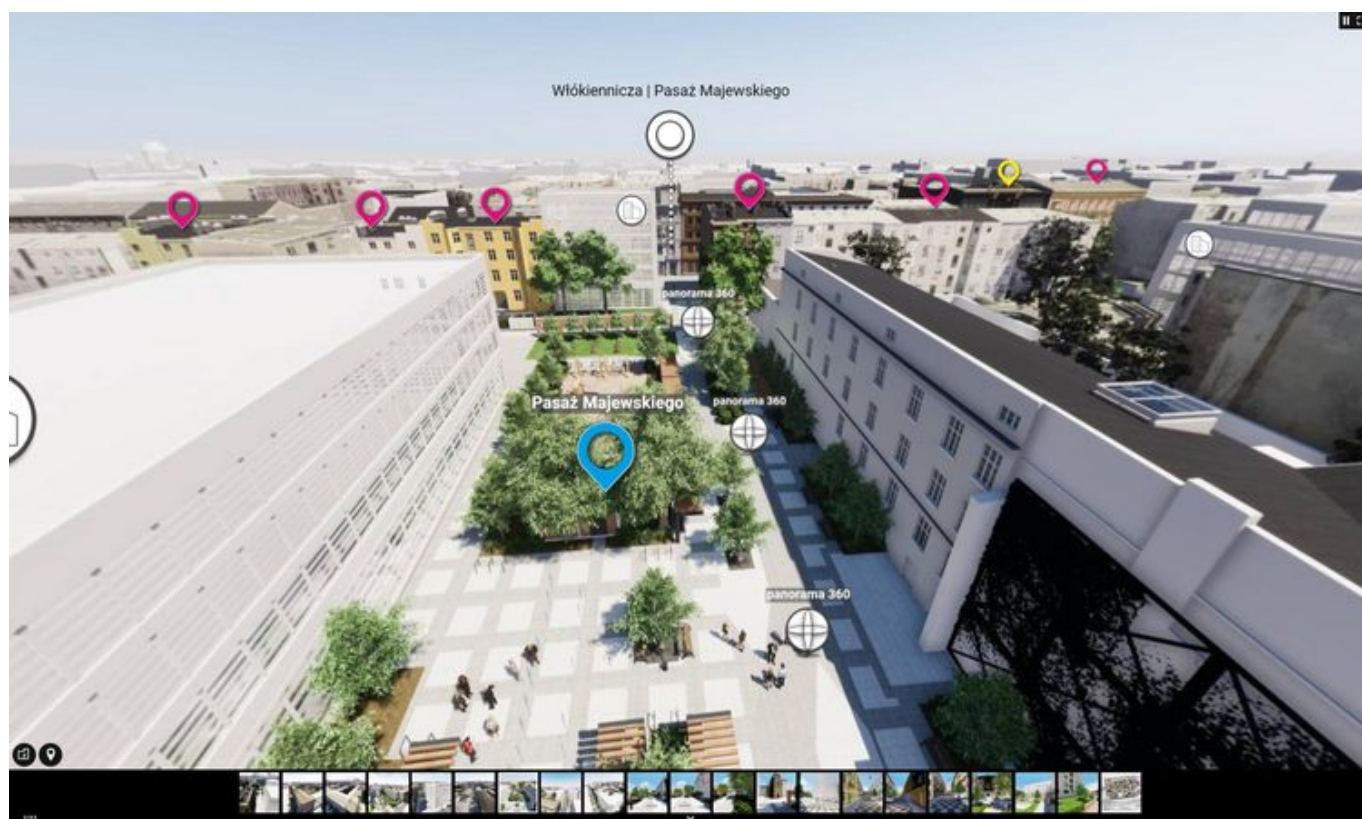

- PORTAL REWITALIZACJA
- AKTUALNOŚCI

Rewitalizacja przyszłości - premierowa prezentacja okolicy ul. Włókienniczej

06.05.2021 9:36 MPU

- kategoria:
- Portal Rewitalizacji
- Rewitalizacja

Wirtualna wycieczka i modele 3D prezentujące Projekt nr 1 Rewitalizacji Obszarowej Centrum Łodzi dostępne na portalu ŁÓDŹ REWITALIZACJA. Wizualizacje powstały w ramach projektu UE pn. "Informatyczne usługi przestrzenne w rewitalizowanej strefie wielkomiejskiej miasta Łodzi" we współpracy z Zarządem Inwestycji Miejskich oraz biurami

architektonicznymi.

Od dzisiaj na Portalu Rewitalizacji można przenieść się w przyszłość i odkryć - nie wychodząc z domu - uroki wyremontowanej ulicy Włókienniczej i okolic na wirtualnym spacerze. Na tej wycieczce można zobaczyć, jak dany obszar miasta będzie wyglądał po ukończeniu prac rewitalizacyjnych. W szybki i łatwy sposób możliwe będzie podziwianie, efektów ukończonych prac w ramach realizowanych projektów rewitalizacji. Szczegółowe informacje na temat danej lokalizacji można uzyskać po kliknięciu w odpowiednie infografiki. Wirtualny spacer znajduje się pod adresem:

Dane 3D będą aktualizowane i publikowane na bieżąco. Sukcesywnie będą również uruchamiane wirtualne spacerunki dla pozostałych kwartałów rewitalizacji. Udostępniane będą one z poziomu podstron poszczególnych obszarów.