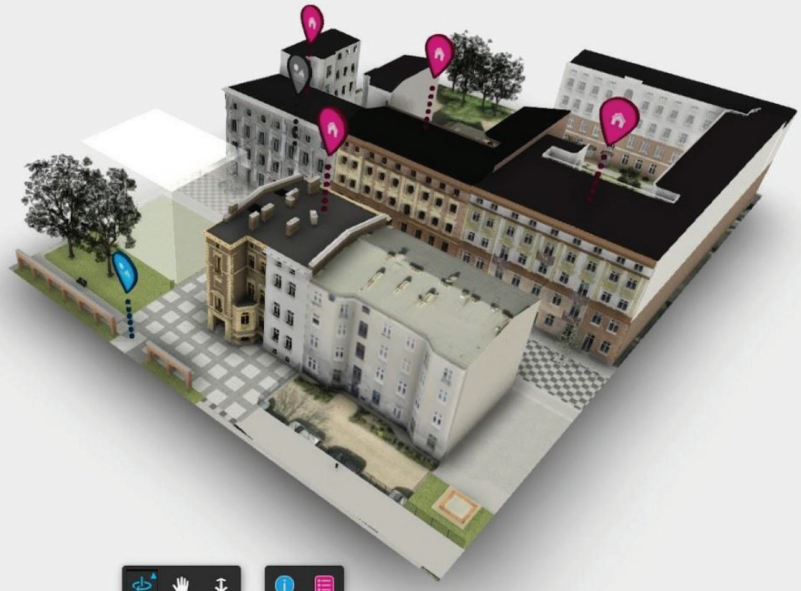

INTERAKTYWNE MODELE 3D NA PORTALU REWITALIZACJI

Obszar 1- ul. Włókiennicza 11, 12, 14, 16

Legenda

Investycje objęte Gminnym Programem Rewitalizacji oznaczone są na makiecie za pomocą następujących symboli:

			
budynki	parki	nowe przestrzenie publiczne	remontowane przestrzenie publiczne

Po kliknięciu w wybraną pinetkę wyświetlą się informacje dotyczące danej inwestycji.

Białe półprzezroczyste bryły oznaczają możliwość zabudowy wynikającą z zapisów Miejskiego Planu Zagospodarowania Przestrzennego.

Do tej pory zostały opublikowane następujące modele szczegółowe dla inwestycji:

<https://rewitalizacja.uml.lodz.pl/dzialania/1-okolice-ul-wlokienniczej/jaracza-26/>

<https://rewitalizacja.uml.lodz.pl/dzialania/1-okolice-ul-wlokienniczej/wlokiennicza-3/>