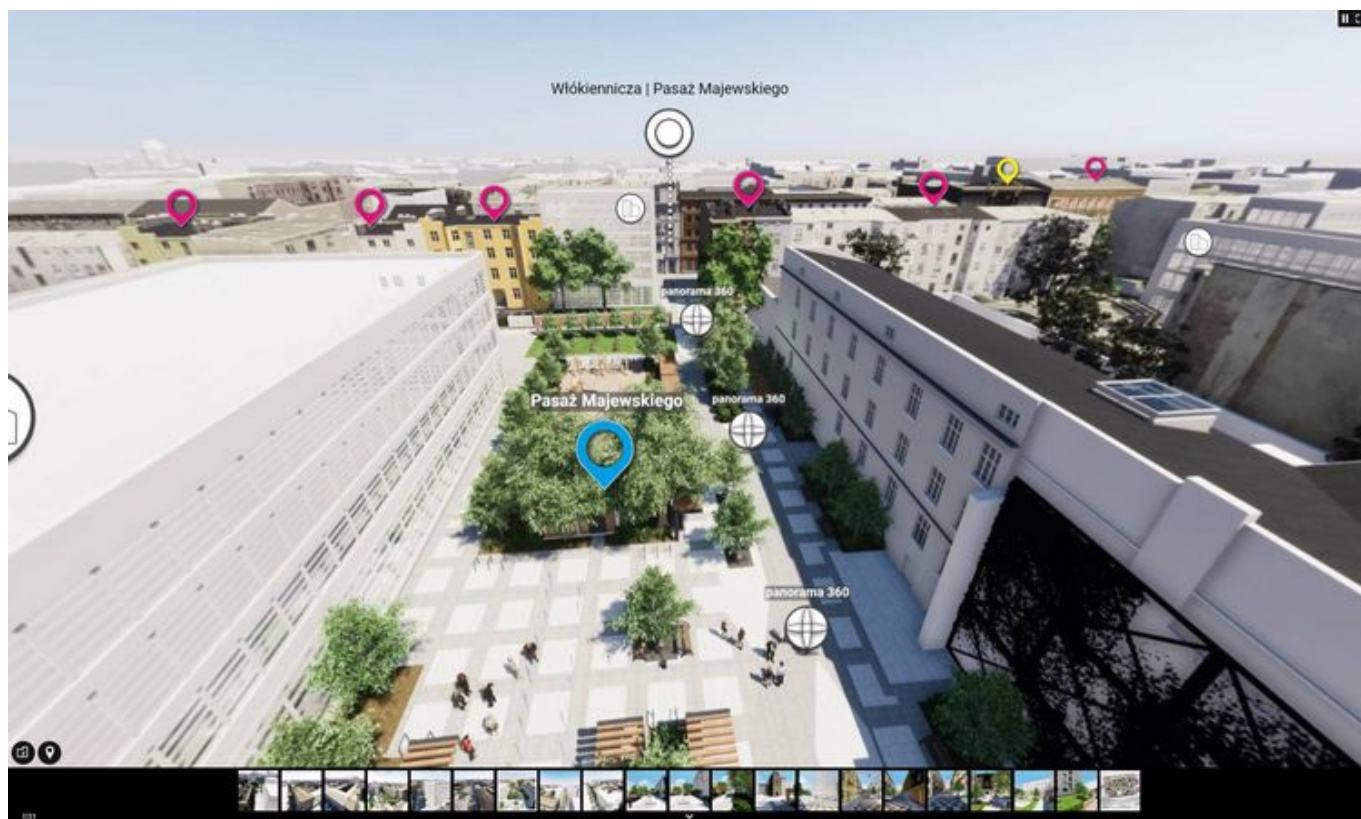

- PORTAL REWITALIZACJA
- AKTUALNOŚCI

Rewitalizacja przyszłości - premierowa prezentacja okolicy ul. Włókienniczej

06.05.2021 9:36 MPU

- kategoria:
- Portal Rewitalizacji
- Rewitalizacja

Wirtualna wycieczka i modele 3D prezentujące Projekt nr 1 Rewitalizacji Obszarowej Centrum Łodzi dostępne na portalu ŁÓDŹ REWITALIZACJA. Wizualizacje powstały w ramach projektu UE pn. "Informatyczne usługi przestrzenne w rewitalizowanej strefie wielkomiejskiej miasta Łodzi" we współpracy z Zarządem Inwestycji Miejskich oraz biurami

architektonicznymi.

Od dzisiaj na Portalu Rewitalizacji można przenieść się w przyszłość i odkryć - nie wychodząc z domu - uroki wyremontowanej ulicy Włókienniczej i okolic na wirtualnym spacerze. Na tej wycieczce można zobaczyć, jak dany obszar miasta będzie wyglądał po ukończeniu prac rewitalizacyjnych. W szybki i łatwy sposób możliwe będzie podziwianie, efektów ukończonych prac w ramach realizowanych projektów rewitalizacji. Szczegółowe informacje na temat danej lokalizacji można uzyskać po kliknięciu w odpowiednie infografiki. Wirtualny spacer znajduje się pod adresem:

Dane 3D będą aktualizowane i publikowane na bieżąco. Sukcesywnie będą również uruchamiane wirtualne spacerunki dla pozostałych kwartałów rewitalizacji. Udostępniane będą one z poziomu podstron poszczególnych obszarów.