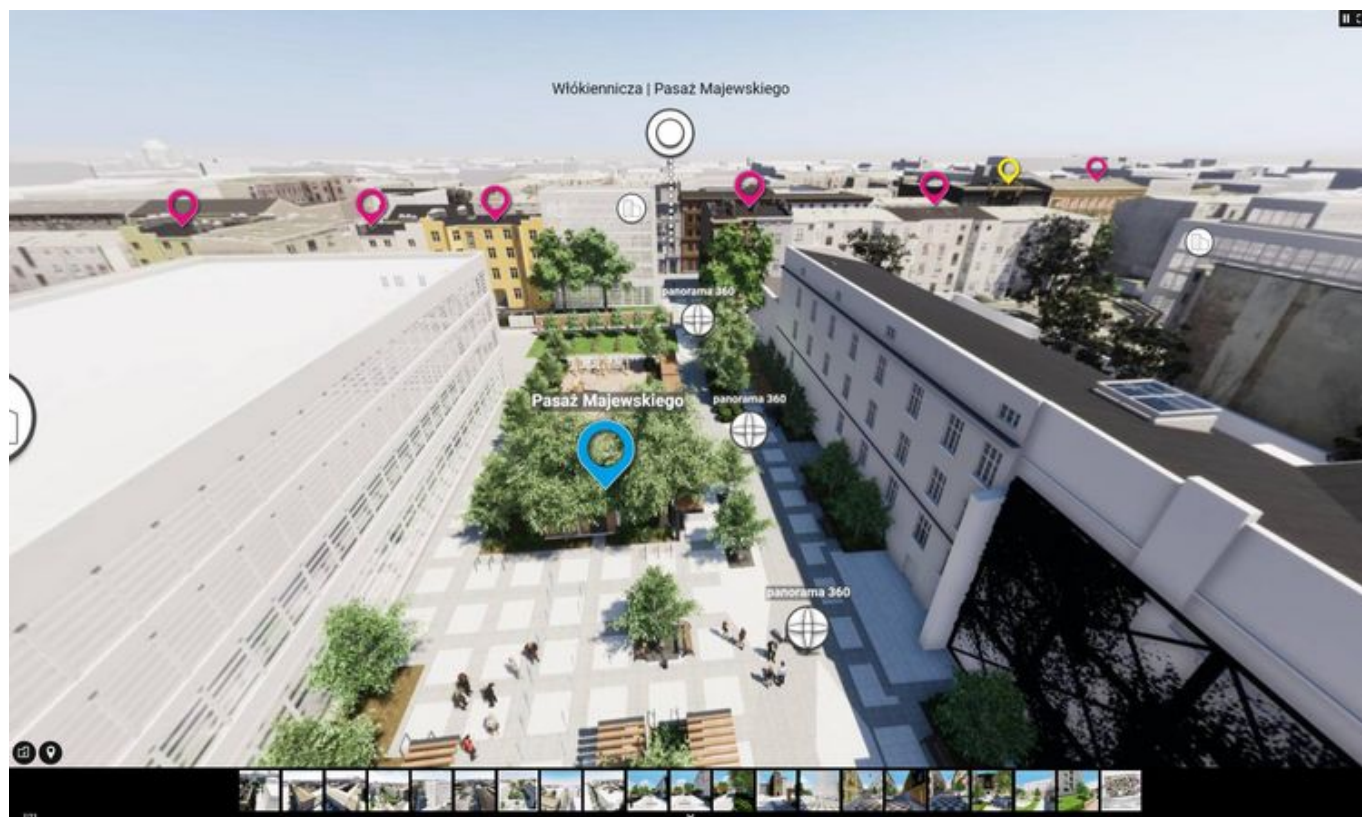

# Rewitalizacja przyszłości - premierowa prezentacja okolicy ul. Włókienniczej

06.05.2021 9:36 MPU

- kategoria:
- Portal Rewitalizacji
- Rewitalizacja

Wirtualna wycieczka i modele 3D prezentujące Projekt nr 1 Rewitalizacji Obszarowej Centrum Łodzi dostępne na portalu ŁÓDŹ REWITALIZACJA. Wizualizacje powstały w ramach projektu UE pn. "Informatyczne usługi przestrzenne w rewitalizowanej strefie wielkomiejskiej miasta Łodzi" we współpracy z Zarządem Inwestycji Miejskich oraz biurami

architektonicznymi.

Od dzisiaj na Portalu Rewitalizacji można przenieść się w przyszłość i odkryć - nie wychodząc z domu - uroki wyremontowanej ulicy Włókienniczej i okolic na wirtualnym spacerze. Na tej wycieczce można zobaczyć, jak dany obszar miasta będzie wyglądał po ukończeniu prac rewitalizacyjnych. W szybki i łatwy sposób możliwe będzie podziwianie, efektów ukończonych prac w ramach realizowanych projektów rewitalizacji. Szczegółowe informacje na temat danej lokalizacji można uzyskać po kliknięciu w odpowiednie infografiki. Wirtualny spacer znajduje się pod adresem: