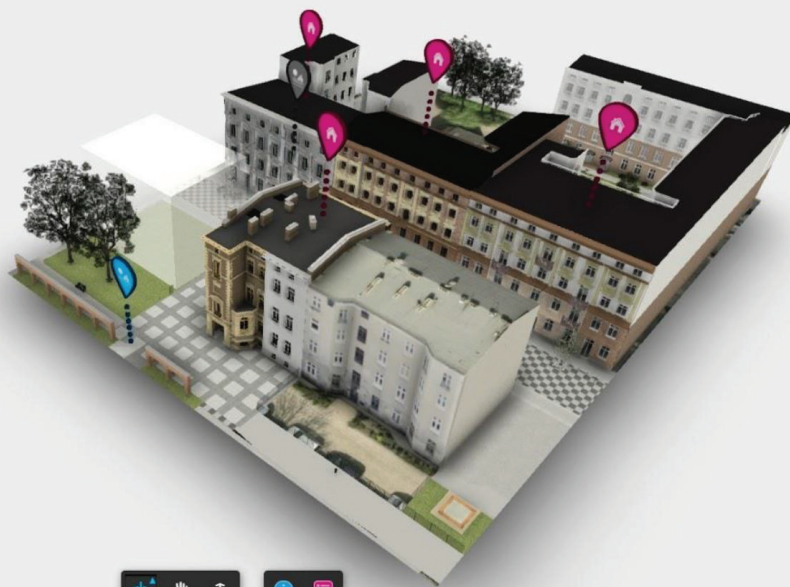

## INTERAKTYWNE MODELE 3D NA PORTALU REWITALIZACJI

Obszar 1- ul. Włókiennicza 11, 12, 14, 16

Legenda

Investycje objęte Gminnym Programem Rewitalizacji oznaczone są na makiecie za pomocą następujących symboli:

			
budynki	parki	nowe przestrzenie publiczne	remontowane przestrzenie publiczne

Po kliknięciu w wybraną pinezkę wyświetlą się informacje dotyczące danej inwestycji.

Białe półprzezroczyste bryły oznaczają możliwość zabudowy wynikającą z zapisów Miejskiego Planu Zagospodarowania Przestrzennego.

Do tej pory zostały opublikowane następujące modele szczegółowe dla inwestycji:

<https://rewitalizacja.uml.lodz.pl/dzialania/1-okolice-ul-wlokienniczej/jaracza-26/>

<https://rewitalizacja.uml.lodz.pl/dzialania/1-okolice-ul-wlokienniczej/wlokiennicza-3/>