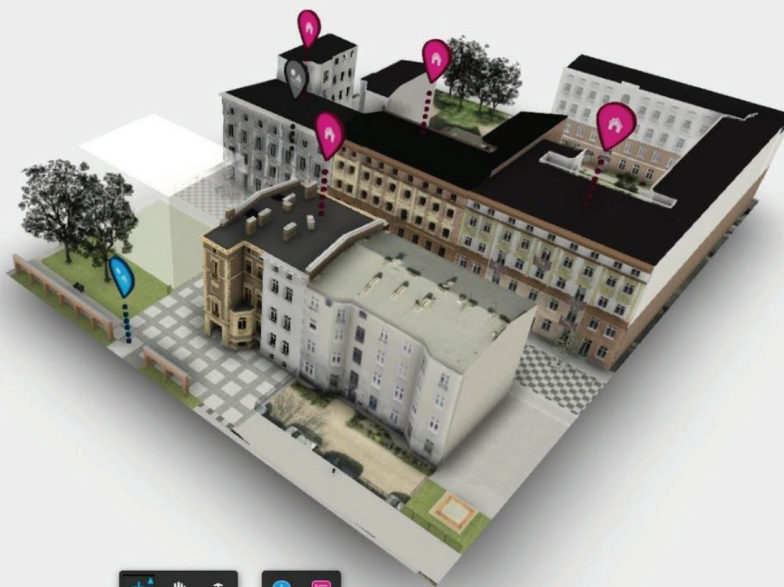

## INTERAKTYWNE MODELE 3D NA PORTALU REWITALIZACJI

 [Pobierz wizualizacje w pełnej rozdzielczości \(178 MB\)](#)

[ZOBACZ MODEL 3D](#)

**NA STRONACH WYBRANYCH  
INWESTYCJI PROJEKTU NR 1  
MOŻNA ZNALEŹĆ  
INTERAKTYWNE MODELE 3D**

## INTERAKTYWNE MODELE 3D NA PORTALU REWITALIZACJI

Obszar 1- ul. Włókiennicza 11, 12, 14, 16

Do tej pory zostały opublikowane następujące modele szczegółowe dla inwestycji:

<https://rewitalizacja.uml.lodz.pl/dzialania/1-okolice-ul-wlokienniczej/jaracza-26/>