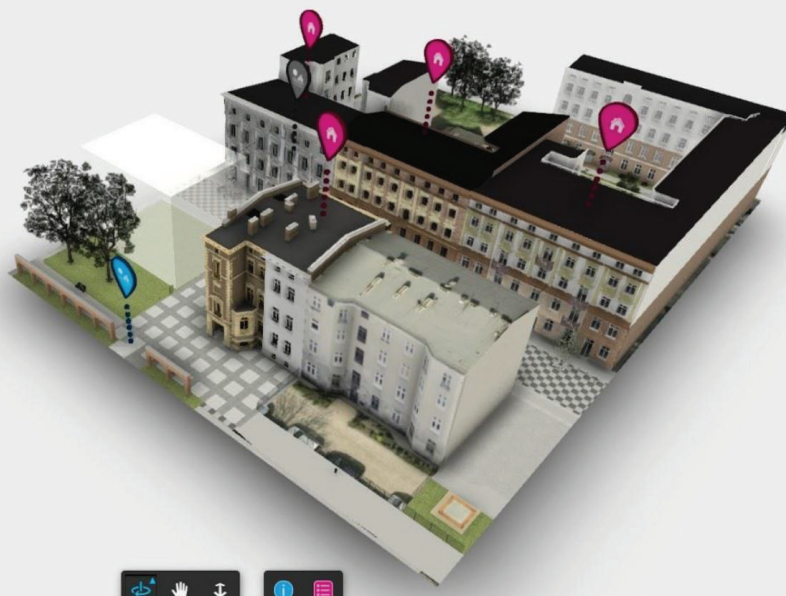

INTERAKTYWNE MODELE 3D NA PORTALU REWITALIZACJI

WIZUALIZACJE ZMIAN **PRZED REWITALIZACJĄ**

Włókiennicza 11 - wizualizacja (projekt wykonawczy) Włókiennicza 11 - wizualizacja (projekt wykonawczy)

 **Pobierz wizualizacje w pełnej rozdzielczości (178 MB)**

INTERAKTYWNE MODELE 3D NA PORTALU REWITALIZACJI

Obszar 1- ul. Włókiennicza 11, 12, 14, 16

Do tej pory zostały opublikowane następujące modele szczegółowe dla inwestycji:

<https://rewitalizacja.uml.lodz.pl/dzialania/1-okolice-ul-wlokienniczej/jaracza-26/>