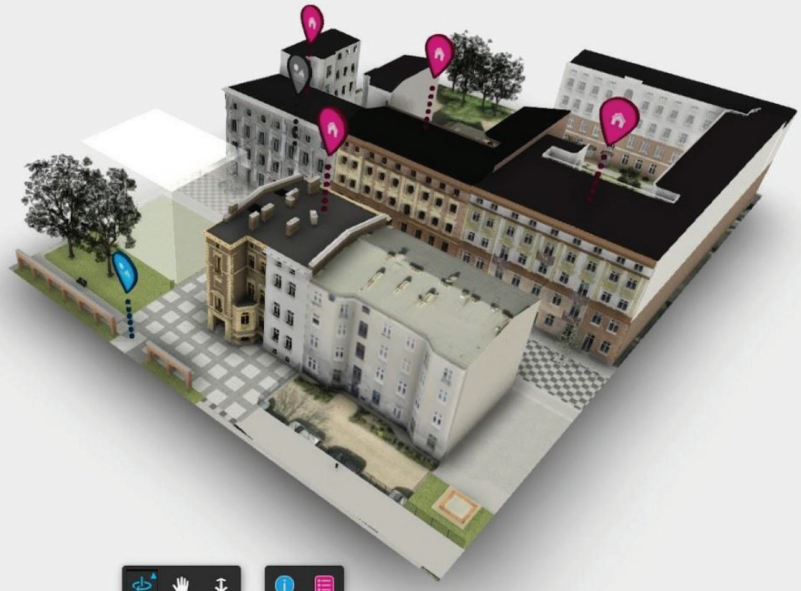

INTERAKTYWNE MODELE 3D NA PORTALU REWITALIZACJI

WIZUALIZACJE ZMIAN **PRZED REWITALIZACJĄ**

Włókiennicza 11 - wizualizacja (projekt wykonawczy) Włókiennicza 11 - wizualizacja (projekt wykonawczy)

 **Pobierz wizualizacje w pełnej rozdzielczości (178 MB)**

INTERAKTYWNE MODELE 3D NA PORTALU REWITALIZACJI

Obszar 1- ul. Włókiennicza 11, 12, 14, 16

Do tej pory zostały opublikowane następujące modele szczegółowe dla inwestycji:

<https://rewitalizacja.uml.lodz.pl/dzialania/1-okolice-ul-wlokienniczej/jaracza-26/>