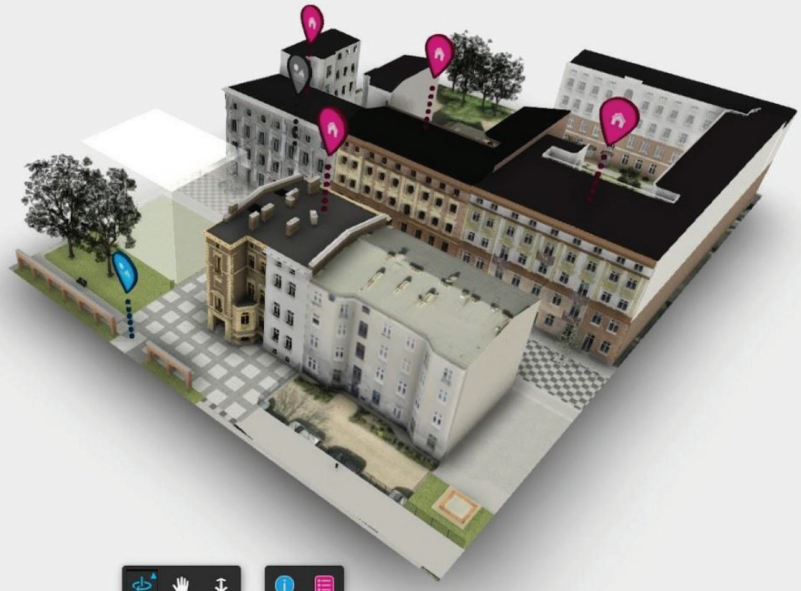

INTERAKTYWNE MODELE 3D NA PORTALU REWITALIZACJI

Obszar 1- ul. Włókiennicza 11, 12, 14, 16

Legenda

Investycje objęte Gminnym Programem Rewitalizacji oznaczone są na makiecie za pomocą następujących symboli:

budynki	parki	nowe przestrzenie publiczne	remontowane przestrzenie publiczne

Po kliknięciu w wybraną pinezkę wyświetlą się informacje dotyczące danej inwestycji.

Białe półprzezroczyste bryły oznaczają możliwość zabudowy wynikającą z zapisów Miejskiego Planu Zagospodarowania Przestrzennego.

Do tej pory zostały opublikowane następujące modele szczegółowe dla inwestycji:

<https://rewitalizacja.uml.lodz.pl/dzialania/1-okolice-ul-wlokienniczej/jaracza-26/>

<https://rewitalizacja.uml.lodz.pl/dzialania/1-okolice-ul-wlokienniczej/wlokiennicza-3/>

<https://rewitalizacja.uml.lodz.pl/dzialania/1-okolice-ul-wlokienniczej/wlokiennicza-5/>

<https://rewitalizacja.uml.lodz.pl/dzialania/1-okolice-ul-wlokienniczej/wlokiennicza-6/?L=-1>