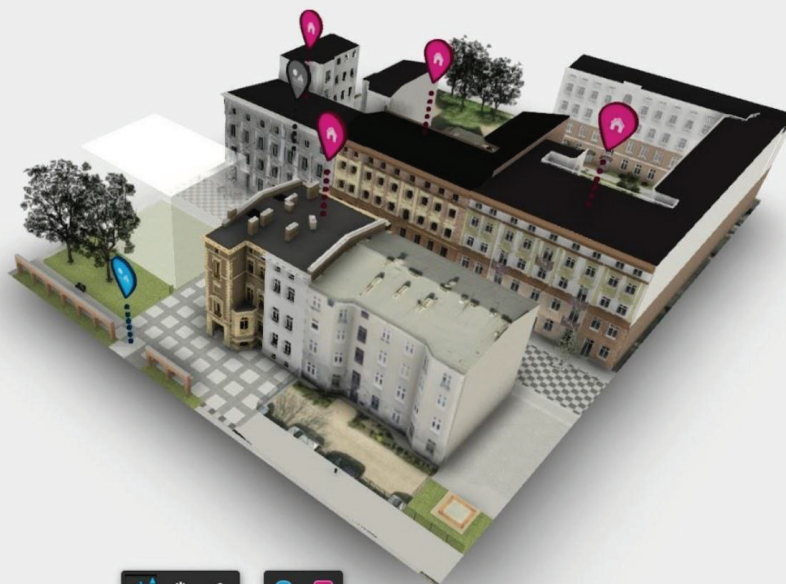

INTERAKTYWNE MODELE 3D NA PORTALU REWITALIZACJI

Obszar 1- ul. Włokiennicza 11, 12, 14, 16

Legenda

Investycje objęte Gminnym Programem Rewitalizacji oznaczone są na makiecie za pomocą następujących symboli:

			
budynki	parki	nowe przestrzenie publiczne	remontowane przestrzenie publiczne

Po kliknięciu w wybraną pinetkę wyświetlą się informacje dotyczące danej inwestycji.

Białe półprzezroczyste bryły oznaczają możliwość zabudowy wynikającą z zapisów Miejskiego Planu Zagospodarowania Przestrzennego.

Do tej pory zostały opublikowane następujące modele szczegółowe dla inwestycji:

<https://rewitalizacja.uml.lodz.pl/dzialania/1-okolice-ul-wlokienniczej/jaracza-26/>

<https://rewitalizacja.uml.lodz.pl/dzialania/1-okolice-ul-wlokienniczej/wlokiennicza-3/>