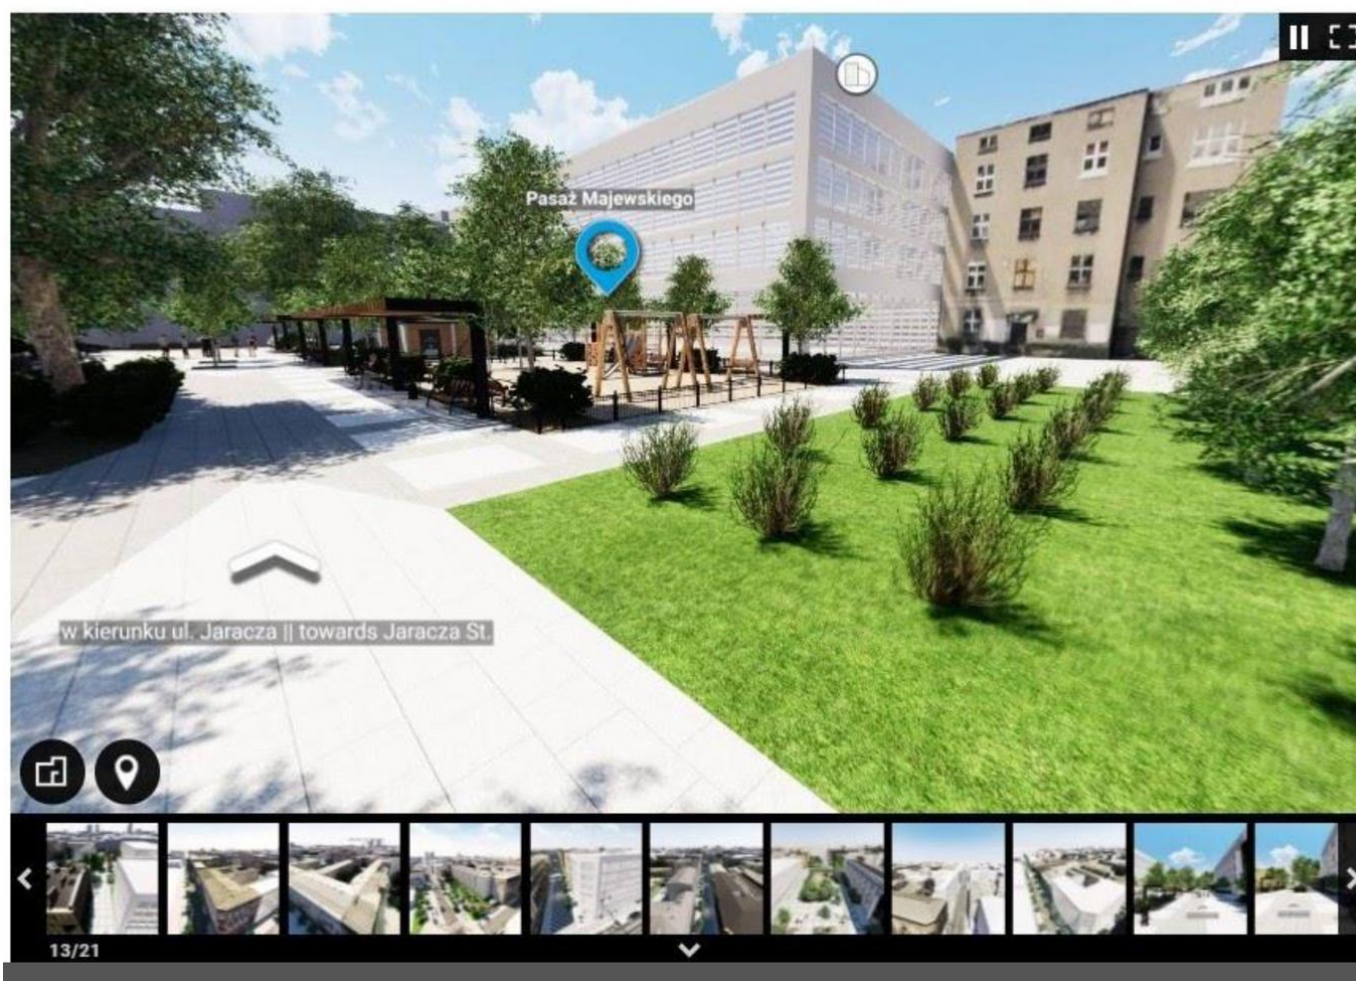

architektonicznymi.

Od dzisiaj na Portalu Rewitalizacji można przenieść się w przyszłość i odkryć - nie wychodząc z domu - uroki wyremontowanej ulicy Włókienniczej i okolic na wirtualnym spacerze. Na tej wycieczce można zobaczyć, jak dany obszar miasta będzie wyglądał po ukończeniu prac rewitalizacyjnych. W szybki i łatwy sposób możliwe będzie podziwianie, efektów ukończonych prac w ramach realizowanych projektów rewitalizacji. Szczegółowe informacje na temat danej lokalizacji można uzyskać po kliknięciu w odpowiednie infografiki. Wirtualny spacer znajduje się pod adresem:

Dane 3D będą aktualizowane i publikowane na bieżąco. Sukcesywnie będą również uruchamiane wirtualne spacerunki dla pozostałych kwartałów rewitalizacji. Udostępniane będą one z poziomu podstron poszczególnych obszarów.

**NA STRONACH POSZCZEGÓLNYCH
OBSZARÓW BĘDZIE MOŻNA
ZNALEŹĆ WIRTUALNE SPACERY**

LOKALIZACJA WIRTUALNYCH SPACERÓW NA PORTALU REWITALIZACJI

WIRTUALNY SPACER PO PROJEKCIE NR 1

Poniżej znajduje się interaktywny wirtualny spacer, który stanowi wizualizację Projektu nr 1 Rewitalizacji Obszarowej miasta Łodzi. Prezentowana wycieczka przygotowana jest w oparciu o Programy Funkcjonalno-Użytkowe, projekty wykonawcze oraz inwentaryzację stanu istniejącego miasta i jest ona systematycznie aktualizowana.

UWAGA!

Model ma charakter poglądowy i uproszczony, nie odzwierciedla w sposób dokładny rzeczywistego wyglądu przestrzeni i zabudowy.

[CZYTAJ WIĘCEJ >>](#)

Modele szczegółowe będą dostępne z poziomu podstron dla wybranych inwestycji.