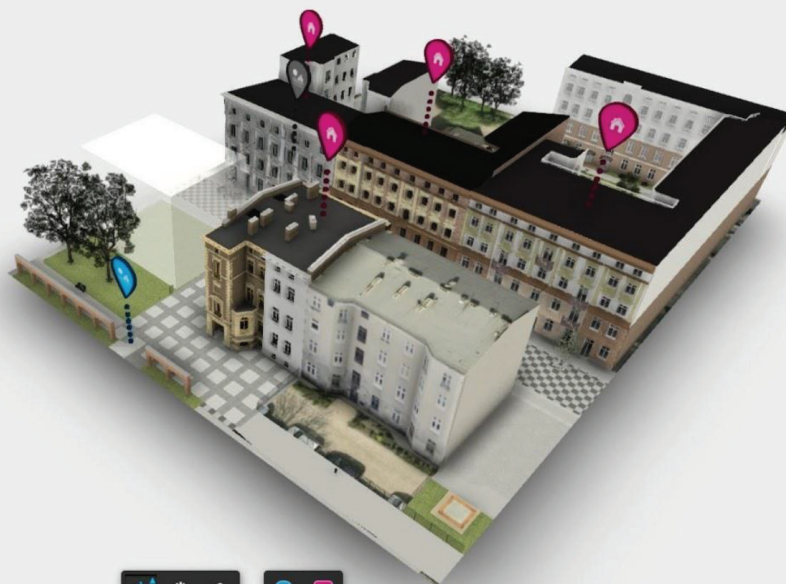

INTERAKTYWNE MODELE 3D NA PORTALU REWITALIZACJI

Obszar 1- ul. Włókiennicza 11, 12, 14, 16

Legenda

Investycje objęte Gminnym Programem Rewitalizacji oznaczone są na makiecie za pomocą następujących symboli:

			
budynki	parki	nowe przestrzenie publiczne	remontowane przestrzenie publiczne

Po kliknięciu w wybraną pinetkę wyświetlą się informacje dotyczące danej inwestycji.

Białe półprzezroczyste bryły oznaczają możliwość zabudowy wynikającą z zapisów Miejskiego Planu Zagospodarowania Przestrzennego.

Do tej pory zostały opublikowane następujące modele szczegółowe dla inwestycji:

<https://rewitalizacja.uml.lodz.pl/dzialania/1-okolice-ul-wlokienniczej/jaracza-26/>

<https://rewitalizacja.uml.lodz.pl/dzialania/1-okolice-ul-wlokienniczej/wlokiennicza-3/>