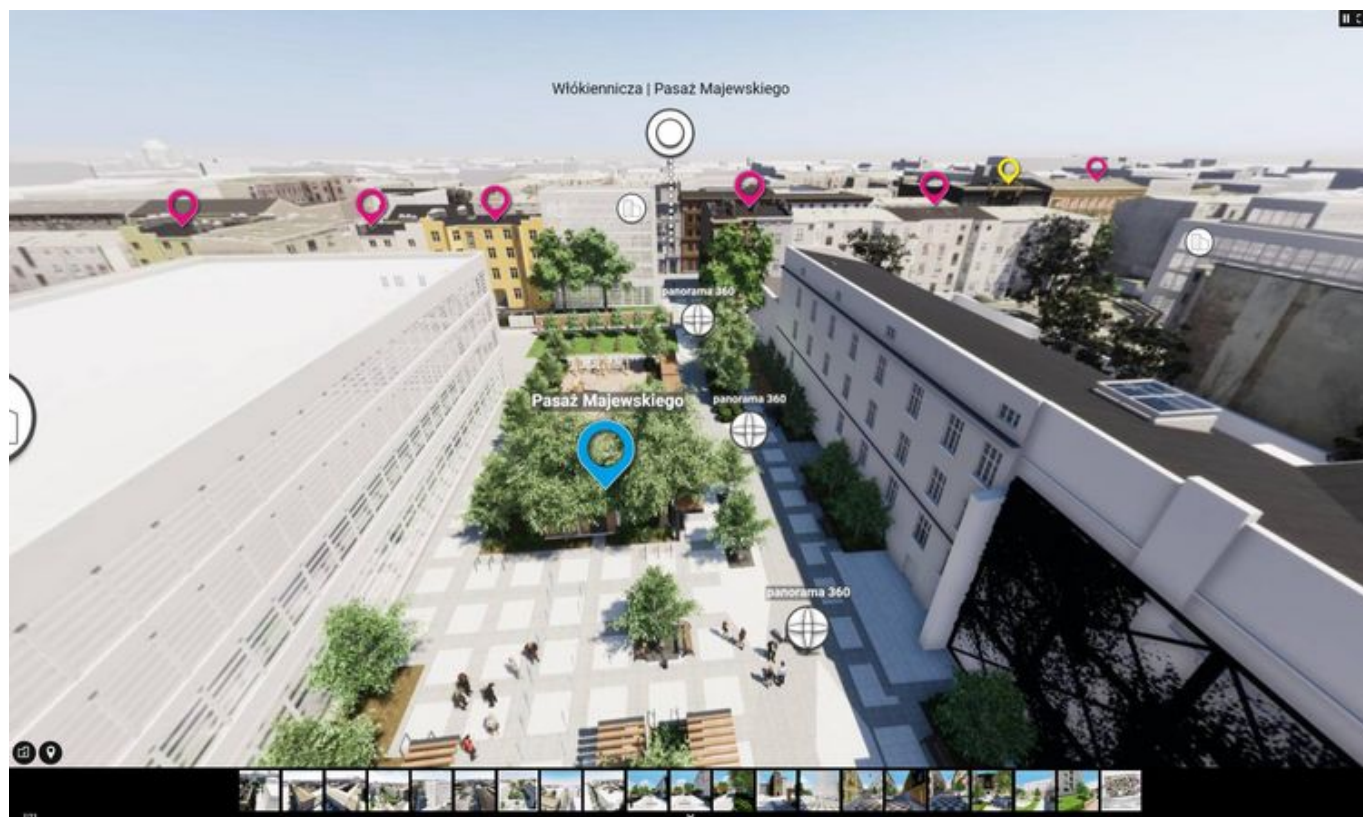

- PORTAL REWITALIZACJA
- AKTUALNOŚCI

Rewitalizacja przyszłości - premierowa prezentacja okolicy ul. Włókienniczej

06.05.2021 9:36 MPU

- kategoria:
- Portal Rewitalizacji
- Rewitalizacja

Wirtualna wycieczka i modele 3D prezentujące Projekt nr 1 Rewitalizacji Obszarowej Centrum Łodzi dostępne na portalu ŁÓDŹ REWITALIZACJA. Wizualizacje powstały w ramach projektu UE pn. "Informatyczne usługi przestrzenne w rewitalizowanej strefie wielkomiejskiej miasta Łodzi" we współpracy z Zarządem Inwestycji Miejskich oraz biurami

architektonicznymi.

Od dzisiaj na Portalu Rewitalizacji można przenieść się w przyszłość i odkryć - nie wychodząc z domu - uroki wyremontowanej ulicy Włókienniczej i okolic na wirtualnym spacerze. Na tej wycieczce można zobaczyć, jak dany obszar miasta będzie wyglądał po ukończeniu prac rewitalizacyjnych. W szybki i łatwy sposób możliwe będzie podziwianie, efektów ukończonych prac w ramach realizowanych projektów rewitalizacji. Szczegółowe informacje na temat danej lokalizacji można uzyskać po kliknięciu w odpowiednie infografiki. Wirtualny spacer znajduje się pod adresem:

<https://rewitalizacja.uml.lodz.pl/dzialania/1-okolice-ul-wlokienn>

iczej/

W ramach tego przedsięwzięcia udostępnione zostały również szczegółowe interaktywne makiety 3D, które można zobaczyć pod linkami:

Dane 3D będą aktualizowane i publikowane na bieżąco. Sukcesywnie będą również uruchamiane wirtualne spacerunki dla pozostałych kwartałów rewitalizacji. Udostępniane będą one z poziomu podstron poszczególnych obszarów.