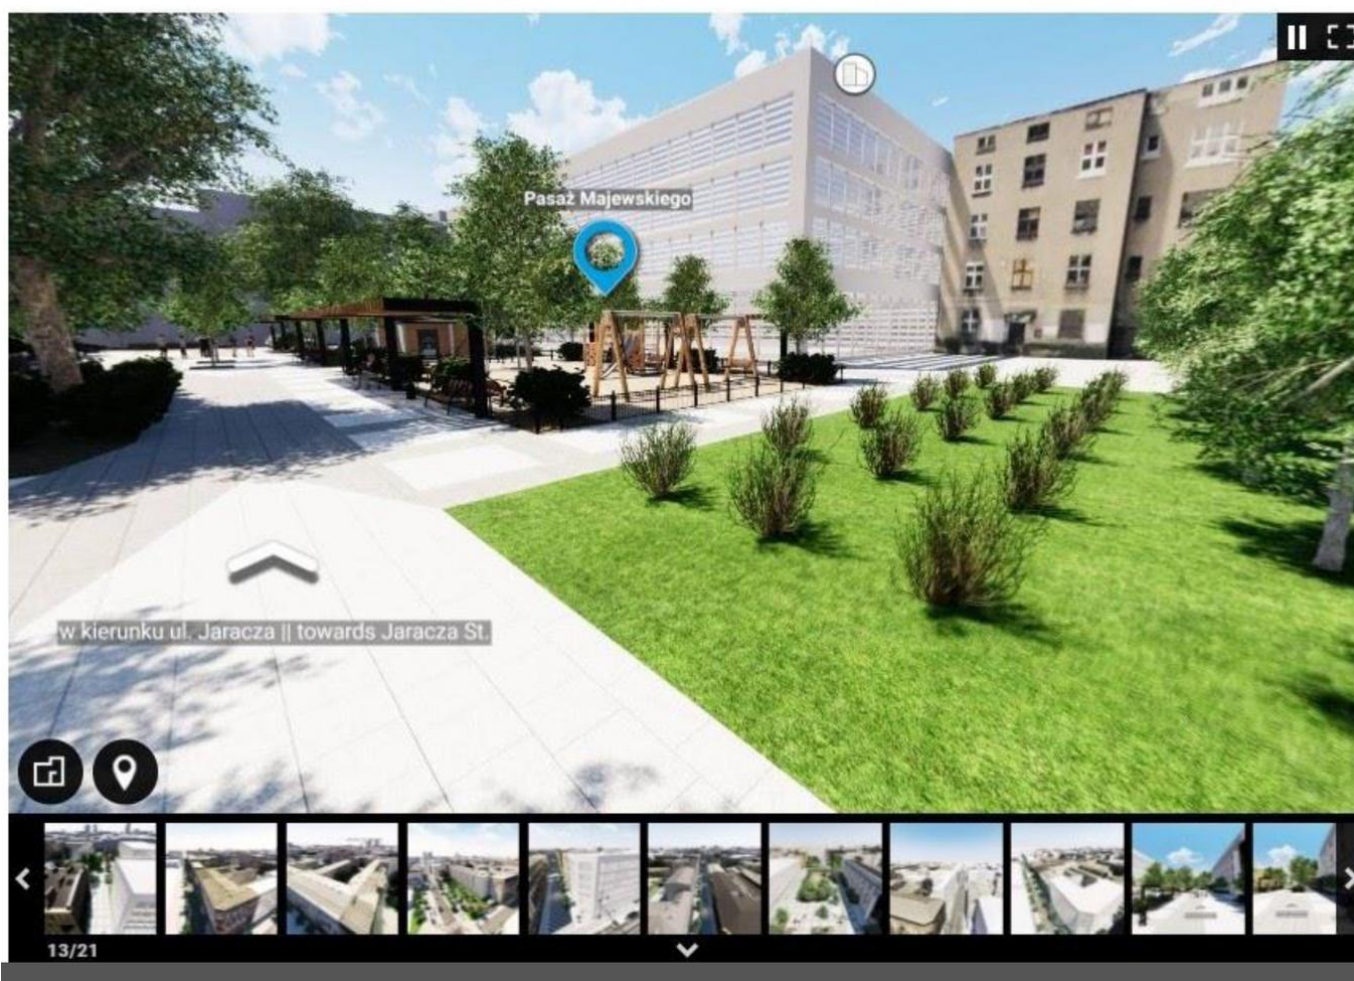

architektonicznymi.

Od dzisiaj na Portalu Rewitalizacji można przenieść się w przyszłość i odkryć - nie wychodząc z domu - uroki wyremontowanej ulicy Włókienniczej i okolic na wirtualnym spacerze. Na tej wycieczce można zobaczyć, jak dany obszar miasta będzie wyglądał po ukończeniu prac rewitalizacyjnych. W szybki i łatwy sposób możliwe będzie podziwianie, efektów ukończonych prac w ramach realizowanych projektów rewitalizacji. Szczegółowe informacje na temat danej lokalizacji można uzyskać po kliknięciu w odpowiednie infografiki. Wirtualny spacer znajduje się pod adresem:

Dane 3D będą aktualizowane i publikowane na bieżąco. Sukcesywnie będą również uruchamiane wirtualne spacerunki dla pozostałych kwartałów rewitalizacji. Udostępniane będą one z poziomu podstron poszczególnych obszarów.

LOKALIZACJA WIRTUALNYCH SPACERÓW NA PORTALU REWITALIZACJI

WIRTUALNY SPACER PO PROJEKCIE NR 1

Poniżej znajduje się interaktywny wirtualny spacer, który stanowi wizualizację Projektu nr 1 Rewitalizacji Obszarowej miasta Łodzi. Prezentowana wycieczka przygotowana jest w oparciu o Programy Funkcjonalno-Użytkowe, projekty wykonawcze oraz inwentaryzację stanu istniejącego miasta i jest ona systematycznie aktualizowana.

UWAGA!

Model ma charakter poglądowy i uproszczony, nie odzwierciedla w sposób dokładny rzeczywistego wyglądu przestrzeni i zabudowy.

[CZYTAJ WIĘCEJ >>](#)

Modele szczegółowe będą dostępne z poziomu podstron dla wybranych inwestycji.