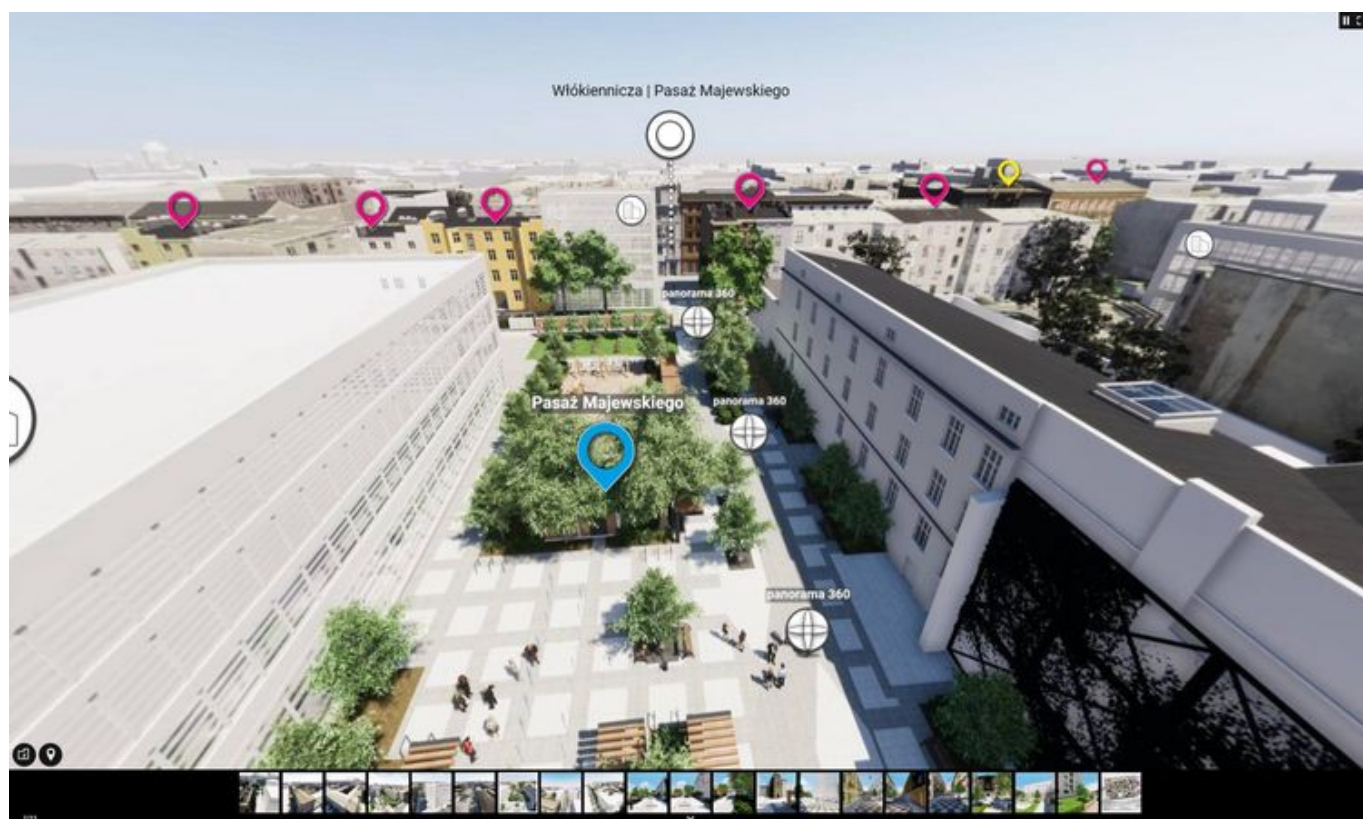

- PORTAL REWITALIZACJA
- AKTUALNOŚCI

Rewitalizacja przyszłości - premierowa prezentacja okolicy ul. Włókienniczej

06.05.2021 9:36 MPU

- kategoria:
- Portal Rewitalizacji
- Rewitalizacja

Wirtualna wycieczka i modele 3D prezentujące Projekt nr 1 Rewitalizacji Obszarowej Centrum Łodzi dostępne na portalu ŁÓDŹ REWITALIZACJA. Wizualizacje powstały w ramach projektu UE pn. "Informatyczne usługi przestrzenne w rewitalizowanej strefie wielkomiejskiej miasta Łodzi" we współpracy z Zarządem Inwestycji Miejskich oraz biurami

architektonicznymi.

Od dzisiaj na Portalu Rewitalizacji można przenieść się w przyszłość i odkryć - nie wychodząc z domu - uroki wyremontowanej ulicy Włókienniczej i okolic na wirtualnym spacerze. Na tej wycieczce można zobaczyć, jak dany obszar miasta będzie wyglądał po ukończeniu prac rewitalizacyjnych. W szybki i łatwy sposób możliwe będzie podziwianie, efektów ukończonych prac w ramach realizowanych projektów rewitalizacji. Szczegółowe informacje na temat danej lokalizacji można uzyskać po kliknięciu w odpowiednie infografiki. Wirtualny spacer znajduje się pod adresem:

<https://rewitalizacja.uml.lodz.pl/dzialania/1-okolice-ul-wlokienn>

iczej/

W ramach tego przedsięwzięcia udostępnione zostały również szczegółowe interaktywne makiety 3D, które można zobaczyć pod linkami:

Dane 3D będą aktualizowane i publikowane na bieżąco. Sukcesywnie będą również uruchamiane wirtualne spacerunki dla pozostałych kwartałów rewitalizacji. Udostępniane będą one z poziomu podstron poszczególnych obszarów.