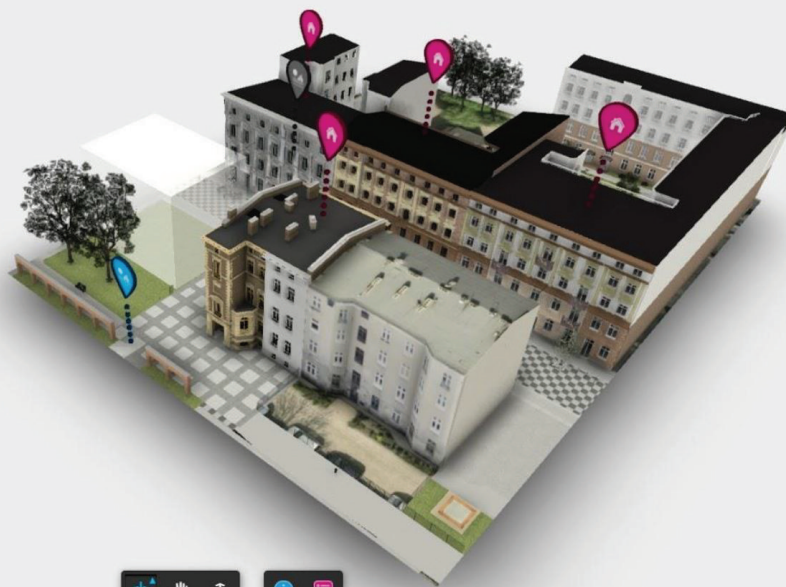

INTERAKTYWNE MODELE 3D NA PORTALU REWITALIZACJI

WIZUALIZACJE ZMIAN **PRZED REWITALIZACJĄ**

Włókiennicza 11 - wizualizacja (projekt wykonawczy) Włókiennicza 11 - wizualizacja (projekt wykonawczy)

 **Pobierz wizualizacje w pełnej rozdzielczości (178 MB)**

INTERAKTYWNE MODELE 3D NA PORTALU REWITALIZACJI

Obszar 1- ul. Włókiennicza 11, 12, 14, 16

Do tej pory zostały opublikowane następujące modele szczegółowe dla inwestycji:

<https://rewitalizacja.uml.lodz.pl/dzialania/1-okolice-ul-wlokienniczej/jaracza-26/>