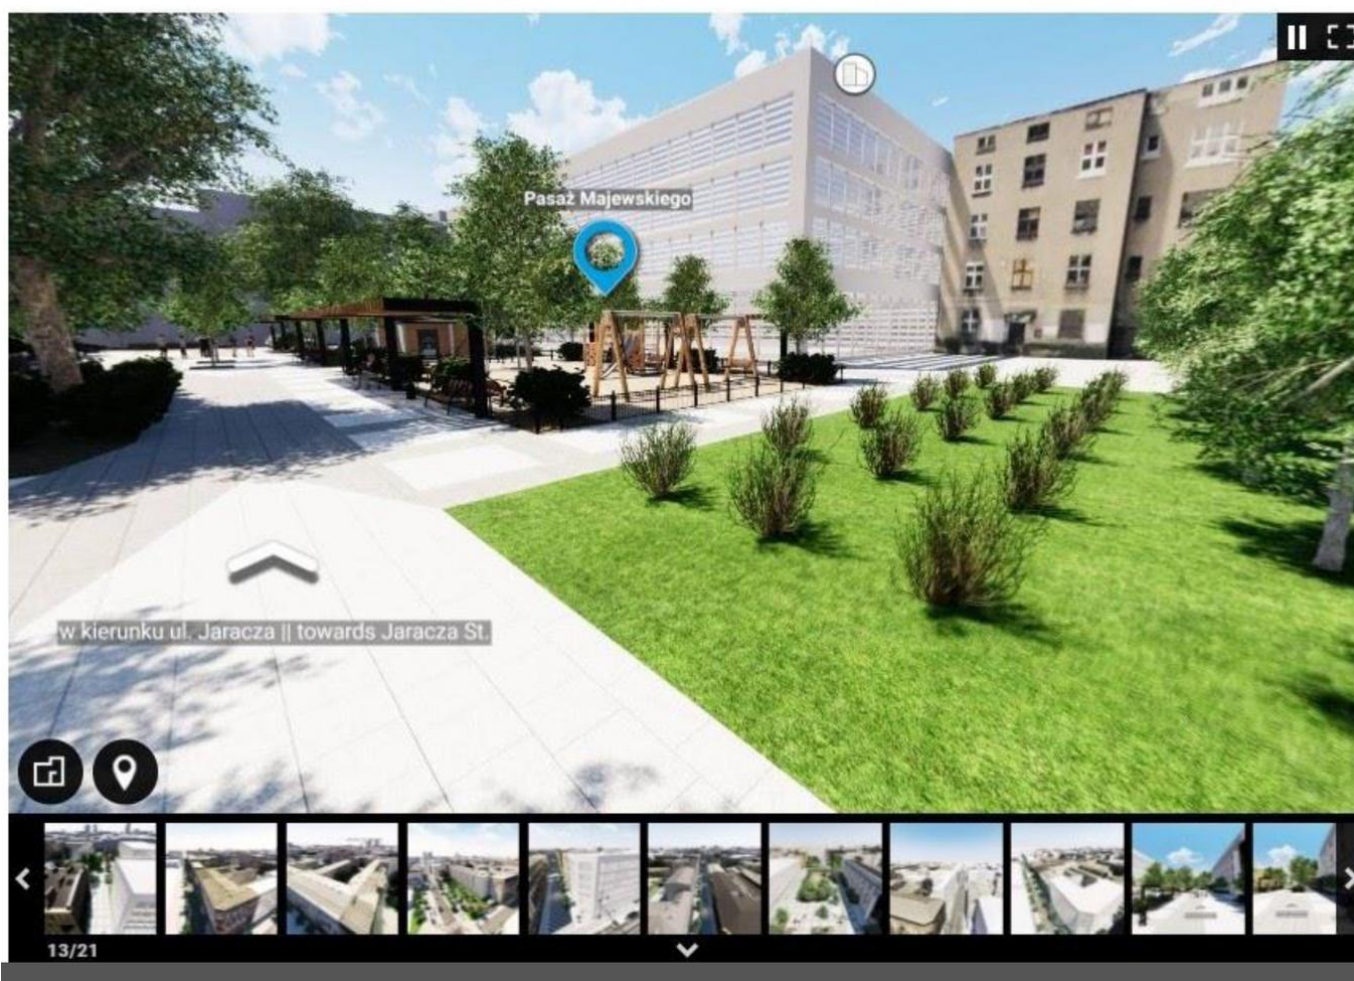

architektonicznymi.

Od dzisiaj na Portalu Rewitalizacji można przenieść się w przyszłość i odkryć - nie wychodząc z domu - uroki wyremontowanej ulicy Włókienniczej i okolic na wirtualnym spacerze. Na tej wycieczce można zobaczyć, jak dany obszar miasta będzie wyglądał po ukończeniu prac rewitalizacyjnych. W szybki i łatwy sposób możliwe będzie podziwianie, efektów ukończonych prac w ramach realizowanych projektów rewitalizacji. Szczegółowe informacje na temat danej lokalizacji można uzyskać po kliknięciu w odpowiednie infografiki. Wirtualny spacer znajduje się pod adresem:

Dane 3D będą aktualizowane i publikowane na bieżąco. Sukcesywnie będą również uruchamiane wirtualne spacerunki dla pozostałych kwartałów rewitalizacji. Udostępniane będą one z poziomu podstron poszczególnych obszarów.

**NA STRONACH POSZCZEGÓLNYCH
OBSZARÓW BĘDZIE MOŻNA
ZNALEŹĆ WIRTUALNE SPACERY**

LOKALIZACJA WIRTUALNYCH SPACERÓW NA PORTALU REWITALIZACJI

WIRTUALNY SPACER PO PROJEKCIE NR 1

Poniżej znajduje się interaktywny wirtualny spacer, który stanowi wizualizację Projektu nr 1 Rewitalizacji Obszarowej miasta Łodzi. Prezentowana wycieczka przygotowana jest w oparciu o Programy Funkcjonalno-Użytkowe, projekty wykonawcze oraz inwentaryzację stanu istniejącego miasta i jest ona systematycznie aktualizowana.

UWAGA!

Model ma charakter poglądowy i uproszczony, nie odzwierciedla w sposób dokładny rzeczywistego wyglądu przestrzeni i zabudowy.

[CZYTAJ WIĘCEJ >>](#)

Modele szczegółowe będą dostępne z poziomu podstron dla wybranych inwestycji.