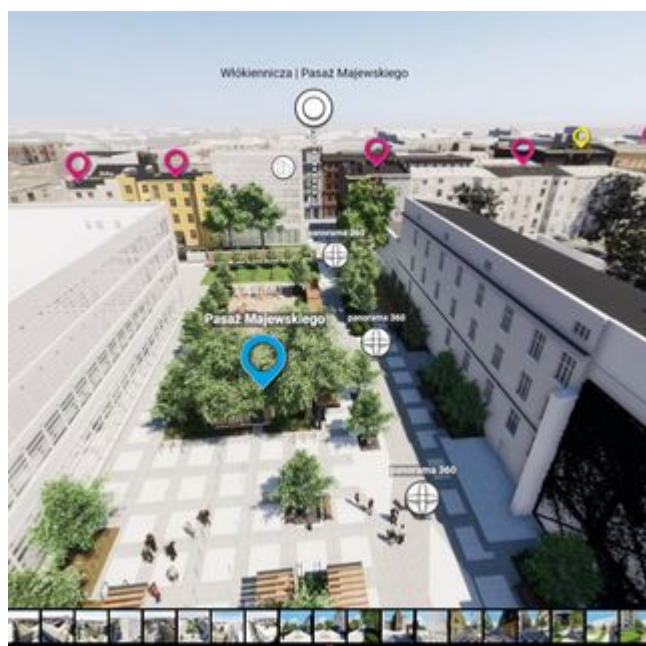

<https://rewitalizacja.uml.lodz.pl/dzialania/1-okolice-ul-wlokienniczej/wlokiennicza-7/>

<https://rewitalizacja.uml.lodz.pl/dzialania/1-okolice-ul-wlokienniczej/wlokiennicza-8/?L=-1>

<https://rewitalizacja.uml.lodz.pl/dzialania/1-okolice-ul-wlokienniczej/wlokiennicza-11/>

<https://rewitalizacja.uml.lodz.pl/dzialania/1-okolice-ul-wlokienniczej/wlokiennicza-15/>