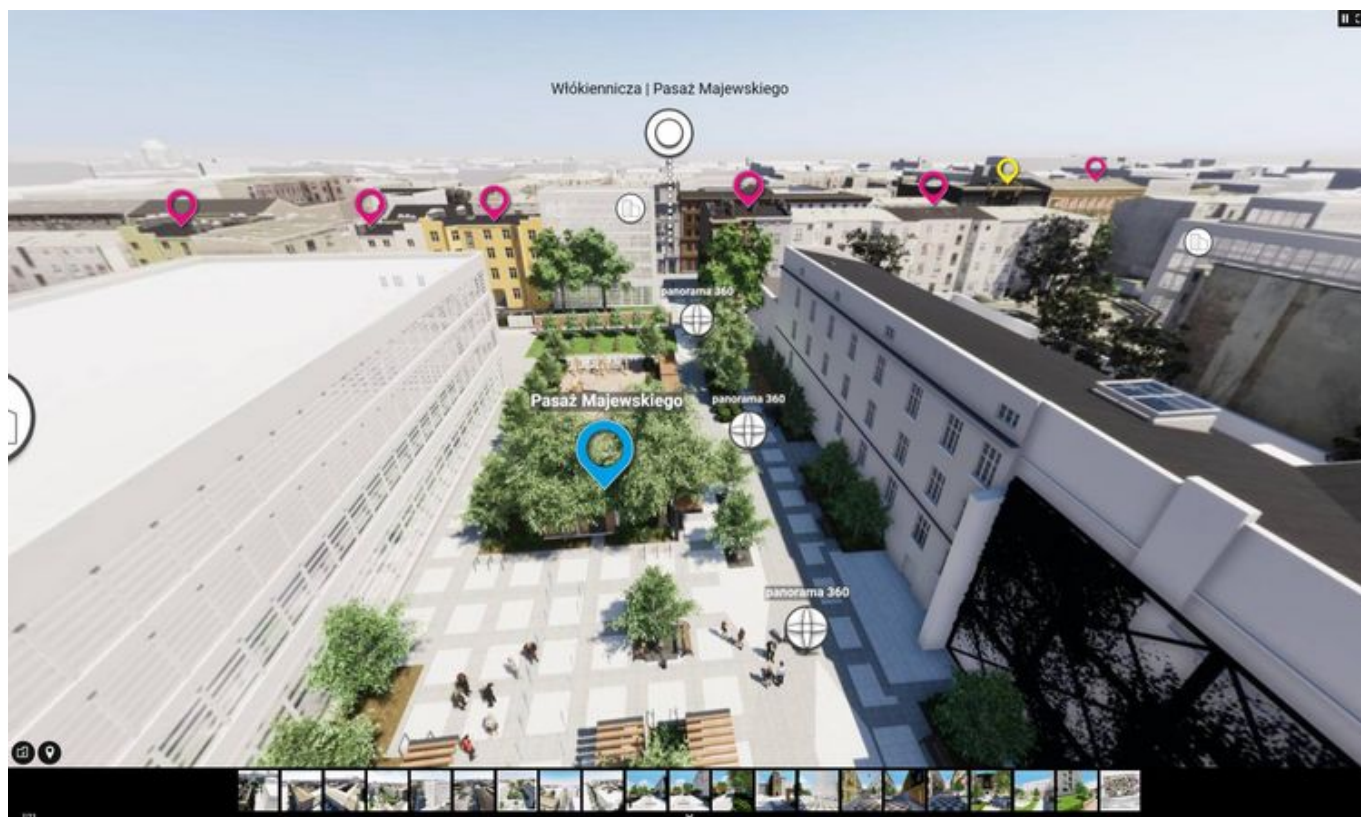

- PORTAL REWITALIZACJA
- AKTUALNOŚCI

Rewitalizacja przyszłości - premierowa prezentacja okolicy ul. Włókienniczej

06.05.2021 9:36 MPU

- kategoria:
- Portal Rewitalizacji
- Rewitalizacja

Wirtualna wycieczka i modele 3D prezentujące Projekt nr 1 Rewitalizacji Obszarowej Centrum Łodzi dostępne na portalu ŁÓDŹ REWITALIZACJA. Wizualizacje powstały w ramach projektu UE pn. "Informatyczne usługi przestrzenne w rewitalizowanej strefie wielkomiejskiej miasta Łodzi" we współpracy z Zarządem Inwestycji Miejskich oraz biurami

architektonicznymi.

Od dzisiaj na Portalu Rewitalizacji można przenieść się w przyszłość i odkryć - nie wychodząc z domu - uroki wyremontowanej ulicy Włókienniczej i okolic na wirtualnym spacerze. Na tej wycieczce można zobaczyć, jak dany obszar miasta będzie wyglądał po ukończeniu prac rewitalizacyjnych. W szybki i łatwy sposób możliwe będzie podziwianie, efektów ukończonych prac w ramach realizowanych projektów rewitalizacji. Szczegółowe informacje na temat danej lokalizacji można uzyskać po kliknięciu w odpowiednie infografiki. Wirtualny spacer znajduje się pod adresem:

Dane 3D będą aktualizowane i publikowane na bieżąco. Sukcesywnie będą również uruchamiane wirtualne spacerunki dla pozostałych kwartałów rewitalizacji. Udostępniane będą one z poziomu podstron poszczególnych obszarów.