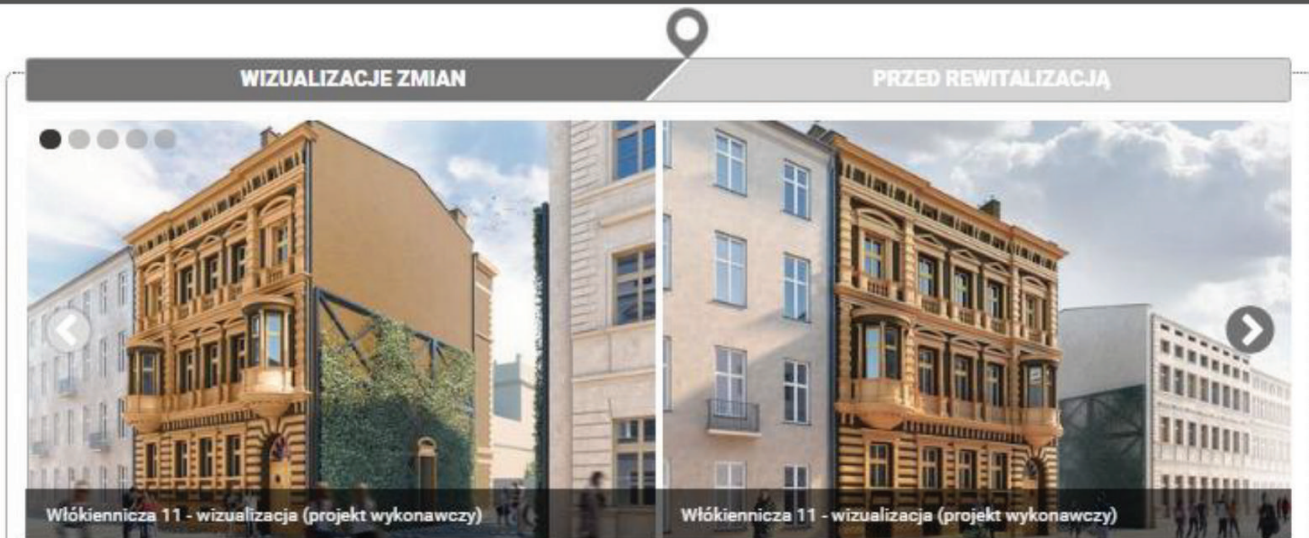

INTERAKTYWNE MODELE 3D NA PORTALU REWITALIZACJI

[Pobierz wizualizacje w pełnej rozdzielczości (178 MB)](#)

[ZOBACZ MODEL 3D](#)

**NA STRONACH WYBRANYCH
INWESTYCJI PROJEKTU NR 1
MOŻNA ZNALEŹĆ
INTERAKTYWNE MODELE 3D**

Zalecane parametry minimalne do wyświetlenia modelu 3D:

Procesor: Procesor Intel® Core™ i5-6500 GHz lub odpowiedniki. Pamięć RAM: 8 GB.

Przeglądarka: **Mozilla Firefox** (użycie innej przeglądarki może powodować błędy)

W przypadku próby odtwarzania na innych urządzeniach zalecamy otwieranie na urządzeniach o podobnych parametrach wydajnościowych.