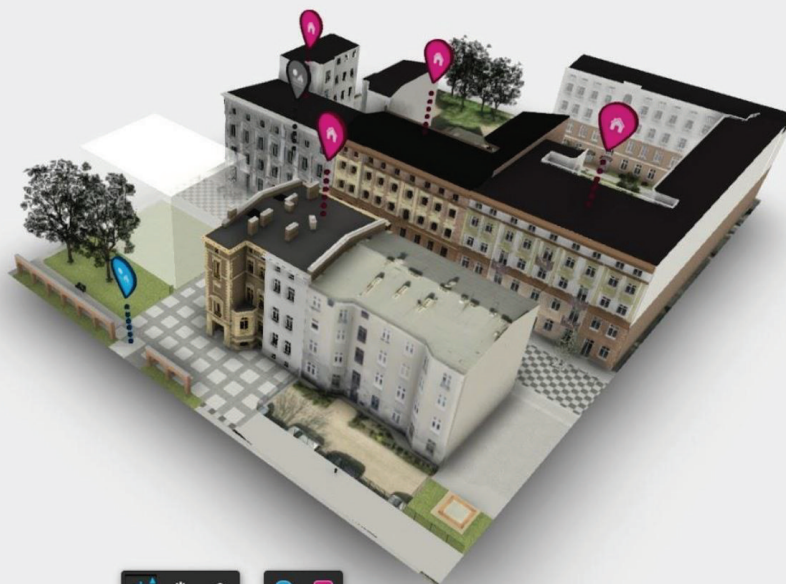

## INTERAKTYWNE MODELE 3D NA PORTALU REWITALIZACJI

Obszar 1- ul. Włókiennicza 11, 12, 14, 16

Legenda

Investycje objęte Gminnym Programem Rewitalizacji oznaczone są na makiecie za pomocą następujących symboli:

			
budynki	parki	nowe przestrzenie publiczne	remontowane przestrzenie publiczne

Po kliknięciu w wybraną pinezkę wyświetlą się informacje dotyczące danej inwestycji.

Białe półprzezroczyste bryły oznaczają możliwość zabudowy wynikającą z zapisów Miejskiego Planu Zagospodarowania Przestrzennego.

Do tej pory zostały opublikowane następujące modele szczegółowe dla inwestycji:

<https://rewitalizacja.uml.lodz.pl/dzialania/1-okolice-ul-wlokienniczej/jaracza-26/>

<https://rewitalizacja.uml.lodz.pl/dzialania/1-okolice-ul-wlokienniczej/wlokiennicza-3/>