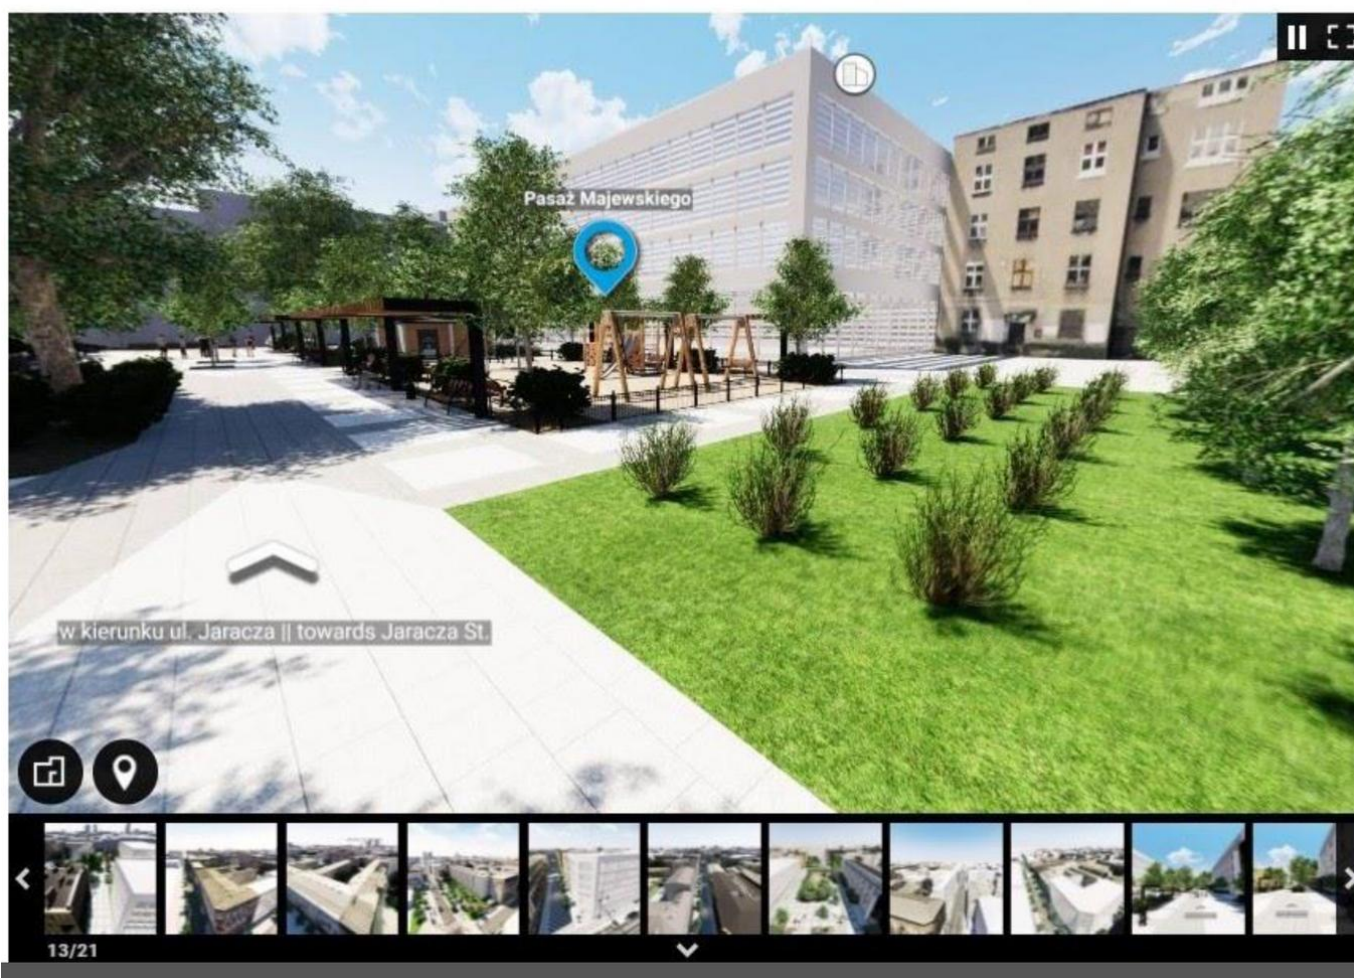

LOKALIZACJA WIRTUALNYCH SPACERÓW NA PORTALU REWITALIZACJI

WIRTUALNY SPACER PO PROJEKCIE NR 1

Poniżej znajduje się interaktywny wirtualny spacer, który stanowi wizualizację Projektu nr 1 Rewitalizacji Obszarowej miasta Łodzi. Prezentowana wycieczka przygotowana jest w oparciu o Programy Funkcjonalno-Użytkowe, projekty wykonawcze oraz inwentaryzację stanu istniejącego miasta i jest ona systematycznie aktualizowana.

UWAGA!

Model ma charakter poglądowy i uproszczony, nie odzwierciedla w sposób dokładny rzeczywistego wyglądu przestrzeni i zabudowy.

[CZYTAJ WIĘCEJ >>](#)

Modele szczegółowe będą dostępne z poziomu podstron dla wybranych inwestycji.