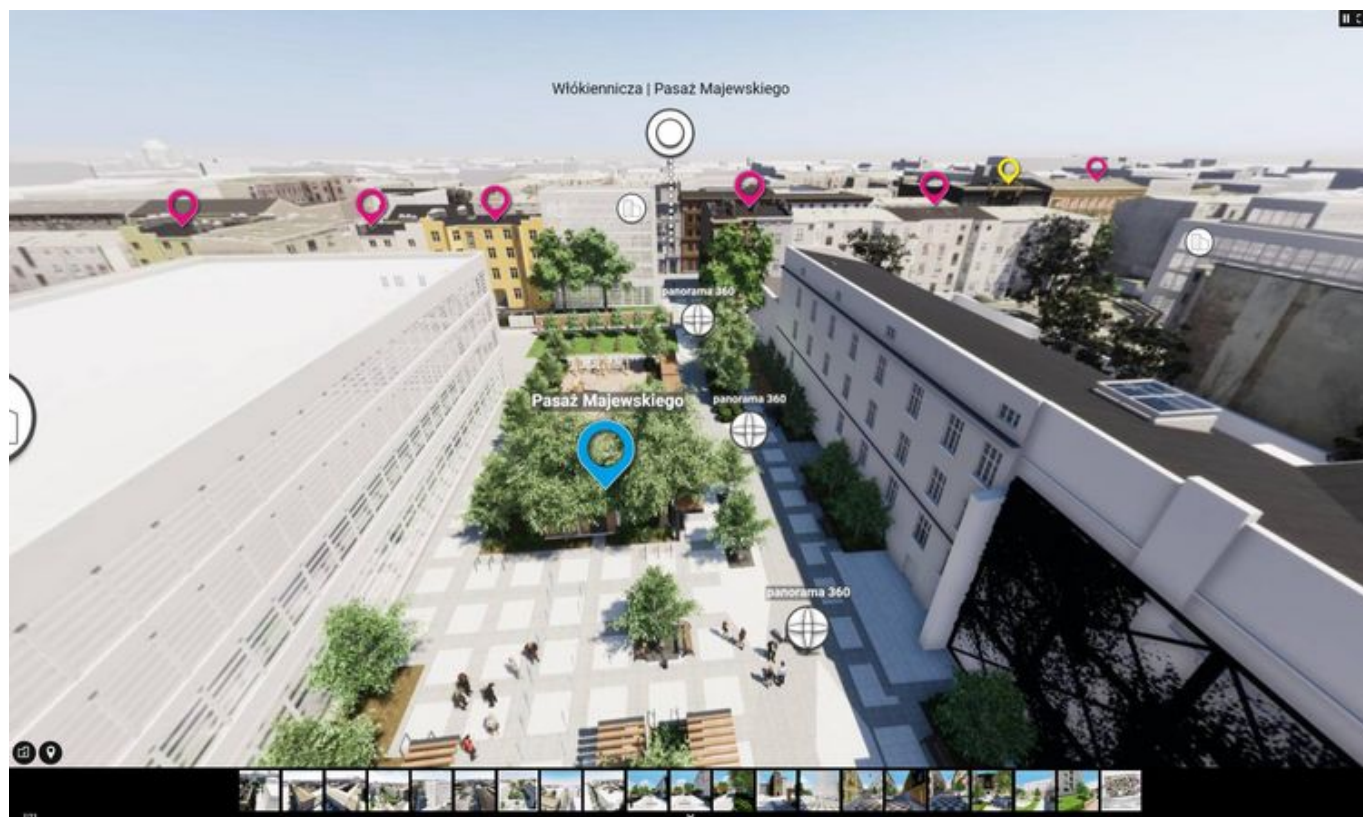

- PORTAL REWITALIZACJA
- AKTUALNOŚCI

Rewitalizacja przyszłości - premierowa prezentacja okolicy ul. Włókienniczej

06.05.2021 9:36 MPU

- kategoria:
- Portal Rewitalizacji
- Rewitalizacja

Wirtualna wycieczka i modele 3D prezentujące Projekt nr 1 Rewitalizacji Obszarowej Centrum Łodzi dostępne na portalu ŁÓDŹ REWITALIZACJA. Wizualizacje powstały w ramach projektu UE pn. "Informatyczne usługi przestrzenne w rewitalizowanej strefie wielkomiejskiej miasta Łodzi" we współpracy z Zarządem Inwestycji Miejskich oraz biurami

architektonicznymi.

Od dzisiaj na Portalu Rewitalizacji można przenieść się w przyszłość i odkryć - nie wychodząc z domu - uroki wyremontowanej ulicy Włókienniczej i okolic na wirtualnym spacerze. Na tej wycieczce można zobaczyć, jak dany obszar miasta będzie wyglądał po ukończeniu prac rewitalizacyjnych. W szybki i łatwy sposób możliwe będzie podziwianie, efektów ukończonych prac w ramach realizowanych projektów rewitalizacji. Szczegółowe informacje na temat danej lokalizacji można uzyskać po kliknięciu w odpowiednie infografiki. Wirtualny spacer znajduje się pod adresem:

Dane 3D będą aktualizowane i publikowane na bieżąco. Sukcesywnie będą również uruchamiane wirtualne spacerunki dla pozostałych kwartałów rewitalizacji. Udostępniane będą one z poziomu podstron poszczególnych obszarów.