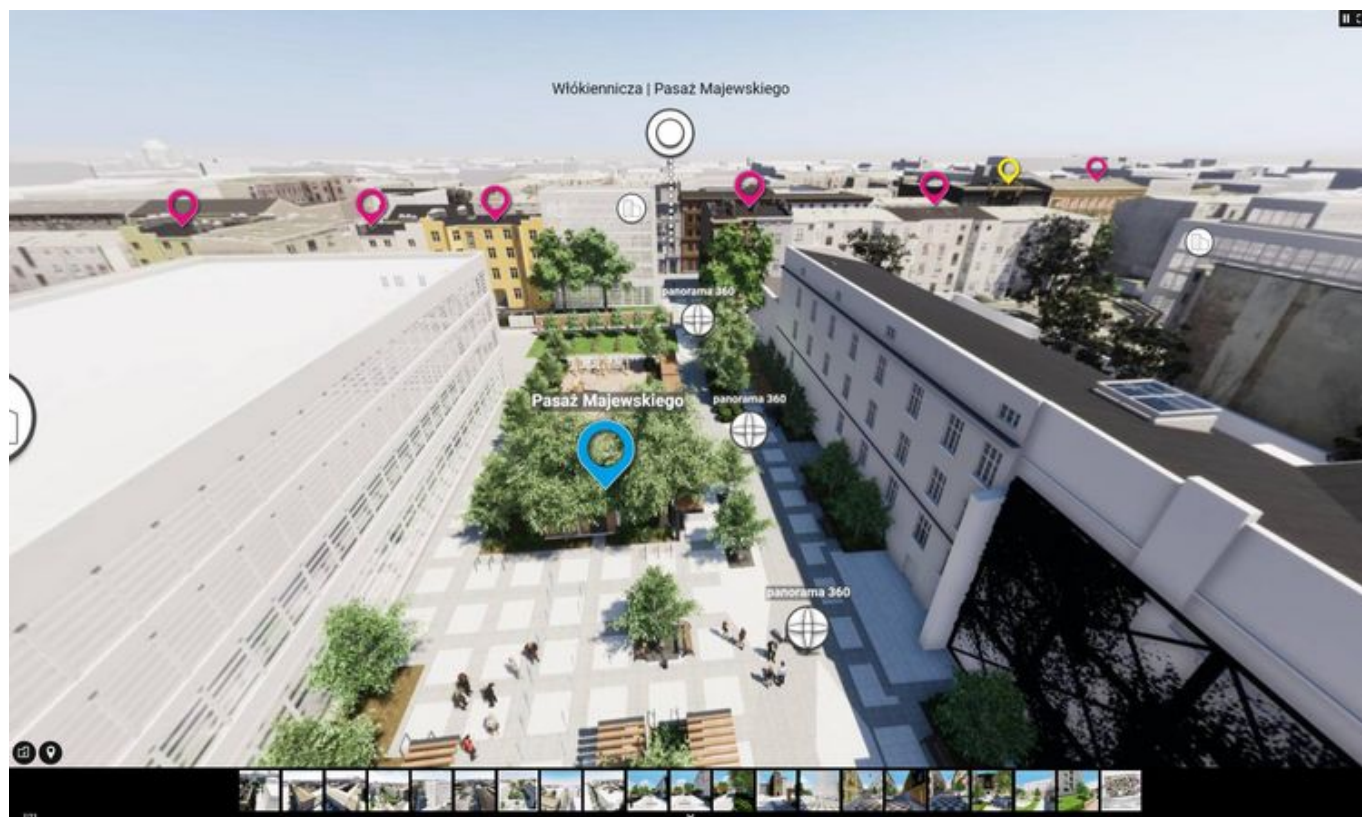

- PORTAL REWITALIZACJA
- AKTUALNOŚCI

Rewitalizacja przyszłości - premierowa prezentacja okolicy ul. Włókienniczej

06.05.2021 9:36 MPU

- kategoria:
- Portal Rewitalizacji
- Rewitalizacja

Wirtualna wycieczka i modele 3D prezentujące Projekt nr 1 Rewitalizacji Obszarowej Centrum Łodzi dostępne na portalu ŁÓDŹ REWITALIZACJA. Wizualizacje powstały w ramach projektu UE pn. "Informatyczne usługi przestrzenne w rewitalizowanej strefie wielkomiejskiej miasta Łodzi" we współpracy z Zarządem Inwestycji Miejskich oraz biurami

architektonicznymi.

Od dzisiaj na Portalu Rewitalizacji można przenieść się w przyszłość i odkryć - nie wychodząc z domu - uroki wyremontowanej ulicy Włókienniczej i okolic na wirtualnym spacerze. Na tej wycieczce można zobaczyć, jak dany obszar miasta będzie wyglądał po ukończeniu prac rewitalizacyjnych. W szybki i łatwy sposób możliwe będzie podziwianie, efektów ukończonych prac w ramach realizowanych projektów rewitalizacji. Szczegółowe informacje na temat danej lokalizacji można uzyskać po kliknięciu w odpowiednie infografiki. Wirtualny spacer znajduje się pod adresem:

<https://rewitalizacja.uml.lodz.pl/dzialania/1-okolice-ul-wlokienn>

iczej/

W ramach tego przedsięwzięcia udostępnione zostały również szczegółowe interaktywne makiety 3D, które można zobaczyć pod linkami:

Dane 3D będą aktualizowane i publikowane na bieżąco. Sukcesywnie będą również uruchamiane wirtualne spacerunki dla pozostałych kwartałów rewitalizacji. Udostępniane będą one z poziomu podstron poszczególnych obszarów.