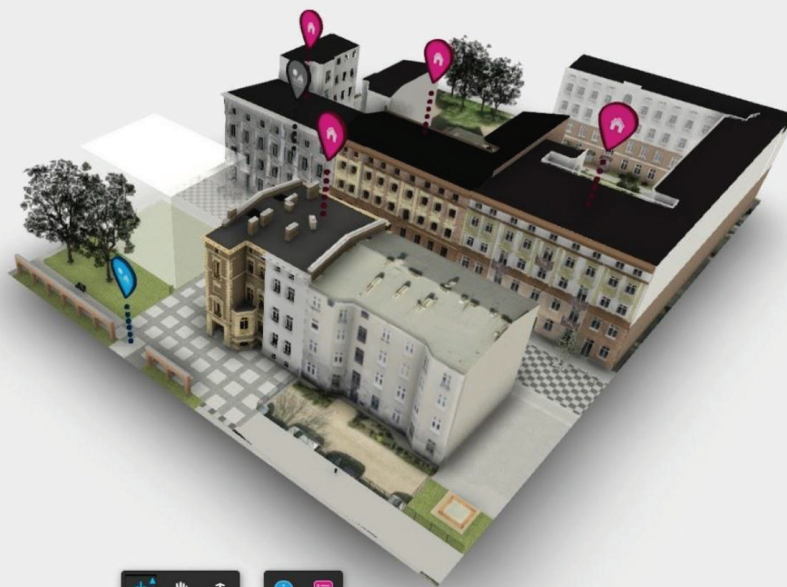

INTERAKTYWNE MODELE 3D NA PORTALU REWITALIZACJI

WIZUALIZACJE ZMIAN **PRZED REWITALIZACJĄ**

Włókiennicza 11 - wizualizacja (projekt wykonawczy) Włókiennicza 11 - wizualizacja (projekt wykonawczy)

Pobierz wizualizacje w pełnej rozdzielczości (178 MB)

INTERAKTYWNE MODELE 3D NA PORTALU REWITALIZACJI

Obszar 1- ul. Włókiennicza 11, 12, 14, 16

Do tej pory zostały opublikowane następujące modele szczegółowe dla inwestycji:

<https://rewitalizacja.uml.lodz.pl/dzialania/1-okolice-ul-wlokienniczej/jaracza-26/>