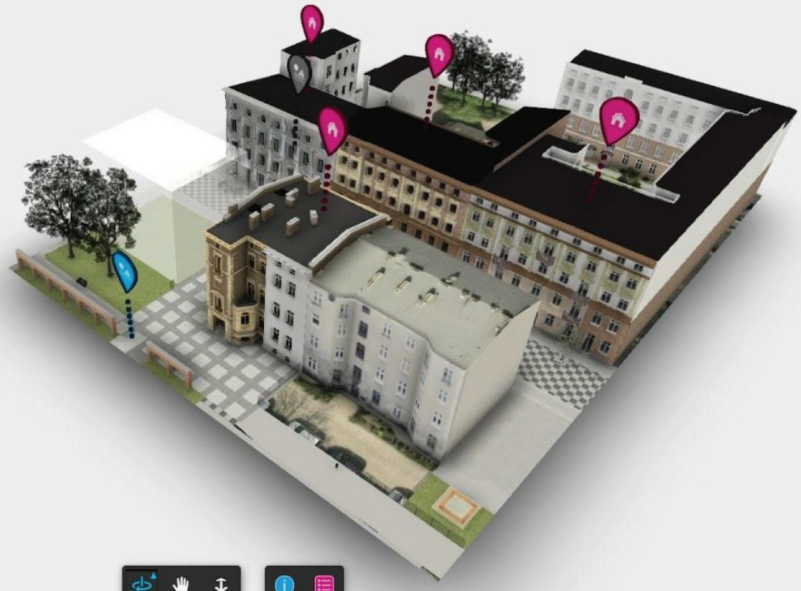

INTERAKTYWNE MODELE 3D NA PORTALU REWITALIZACJI

WIZUALIZACJE ZMIAN

Włókiennicza 11 - wizualizacja (projekt wykonawczy)

PRZED REWITALIZACJĄ

Włókiennicza 11 - wizualizacja (projekt wykonawczy)

 [Pobierz wizualizacje w pełnej rozdzielczości \(178 MB\)](#)

INTERAKTYWNE MODELE 3D NA PORTALU REWITALIZACJI

Obszar 1- ul. Włókiennicza 11, 12, 14, 16

Do tej pory zostały opublikowane następujące modele szczegółowe dla inwestycji:

<https://rewitalizacja.uml.lodz.pl/dzialania/1-okolice-ul-wlokienniczej/jaracza-26/>