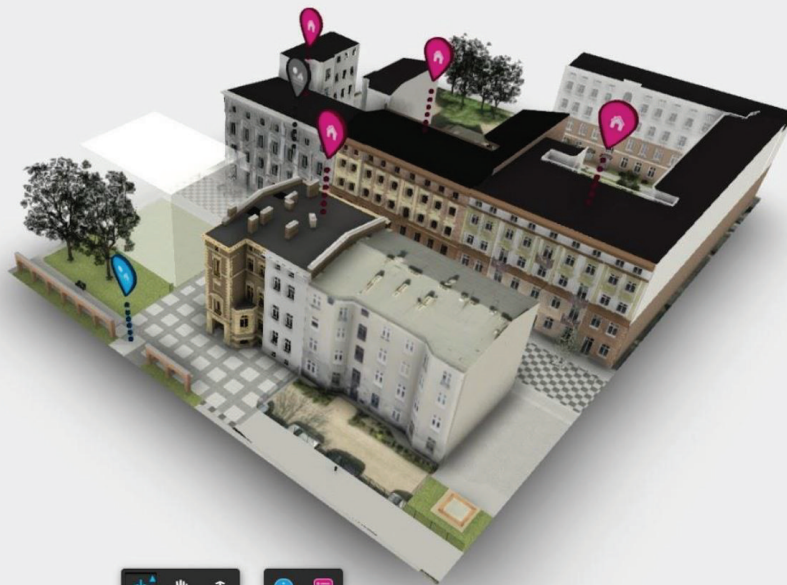

INTERAKTYWNE MODELE 3D NA PORTALU REWITALIZACJI

Obszar 1- ul. Włókiennicza 11, 12, 14, 16

Legenda

Investycje objęte Gminnym Programem Rewitalizacji oznaczone są na makiecie za pomocą następujących symboli:

			
budynki	parki	nowe przestrzenie publiczne	remontowane przestrzenie publiczne

Po kliknięciu w wybraną pinetkę wyświetlą się informacje dotyczące danej inwestycji.

Białe półprzezroczyste bryły oznaczają możliwość zabudowy wynikającą z zapisów Miejskiego Planu Zagospodarowania Przestrzennego.

Do tej pory zostały opublikowane następujące modele szczegółowe dla inwestycji:

<https://rewitalizacja.uml.lodz.pl/dzialania/1-okolice-ul-wlokienniczej/jaracza-26/>

<https://rewitalizacja.uml.lodz.pl/dzialania/1-okolice-ul-wlokienniczej/wlokiennicza-3/>