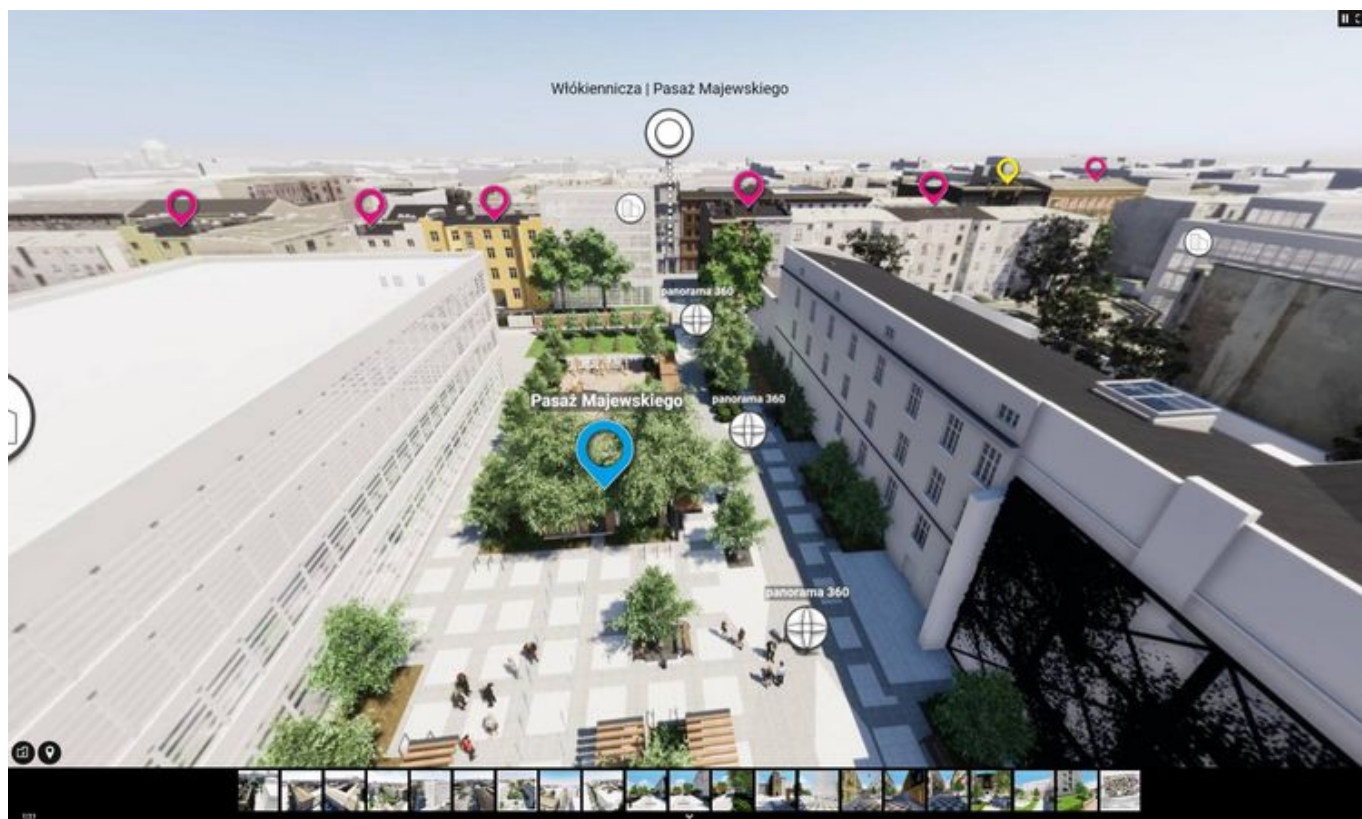

- PORTAL REWITALIZACJA
- AKTUALNOŚCI

Rewitalizacja przyszłości - premierowa prezentacja okolicy ul. Włókienniczej

06.05.2021 9:36 MPU

- kategoria:
- Portal Rewitalizacji
- Rewitalizacja

Wirtualna wycieczka i modele 3D prezentujące Projekt nr 1 Rewitalizacji Obszarowej Centrum Łodzi dostępne na portalu ŁÓDŹ REWITALIZACJA. Wizualizacje powstały w ramach projektu UE pn. "Informatyczne usługi przestrzenne w rewitalizowanej strefie wielkomiejskiej miasta Łodzi" we współpracy z Zarządem Inwestycji Miejskich oraz biurami

architektonicznymi.

Od dzisiaj na Portalu Rewitalizacji można przenieść się w przyszłość i odkryć - nie wychodząc z domu - uroki wyremontowanej ulicy Włókienniczej i okolic na wirtualnym spacerze. Na tej wycieczce można zobaczyć, jak dany obszar miasta będzie wyglądał po ukończeniu prac rewitalizacyjnych. W szybki i łatwy sposób możliwe będzie podziwianie, efektów ukończonych prac w ramach realizowanych projektów rewitalizacji. Szczegółowe informacje na temat danej lokalizacji można uzyskać po kliknięciu w odpowiednie infografiki. Wirtualny spacer znajduje się pod adresem:

Dane 3D będą aktualizowane i publikowane na bieżąco. Sukcesywnie będą również uruchamiane wirtualne spacerunki dla pozostałych kwartałów rewitalizacji. Udostępniane będą one z poziomu podstron poszczególnych obszarów.