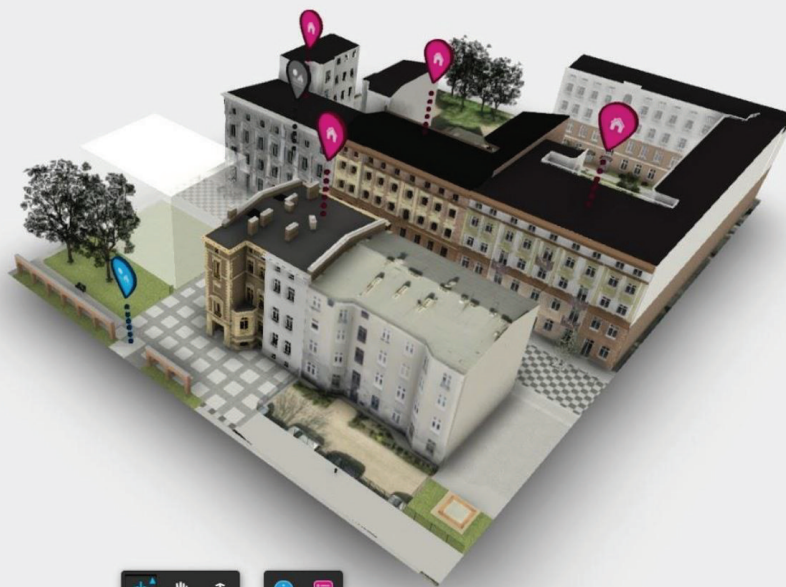

INTERAKTYWNE MODELE 3D NA PORTALU REWITALIZACJI

Obszar 1- ul. Włókiennicza 11, 12, 14, 16

Legenda

Investycje objęte Gminnym Programem Rewitalizacji oznaczone są na makiecie za pomocą następujących symboli:

budynki	parki	nowe przestrzenie publiczne	remontowane przestrzenie publiczne

Po kliknięciu w wybraną pinetkę wyświetlą się informacje dotyczące danej inwestycji.

Białe półprzezroczyste bryły oznaczają możliwość zabudowy wynikającą z zapisów Miejskiego Planu Zagospodarowania Przestrzennego.

Do tej pory zostały opublikowane następujące modele szczegółowe dla inwestycji:

<https://rewitalizacja.uml.lodz.pl/dzialania/1-okolice-ul-wlokienniczej/jaracza-26/>

<https://rewitalizacja.uml.lodz.pl/dzialania/1-okolice-ul-wlokienniczej/wlokiennicza-3/>

<https://rewitalizacja.uml.lodz.pl/dzialania/1-okolice-ul-wlokienniczej/wlokiennicza-5/>

<https://rewitalizacja.uml.lodz.pl/dzialania/1-okolice-ul-wlokienniczej/wlokiennicza-6/?L=-1>