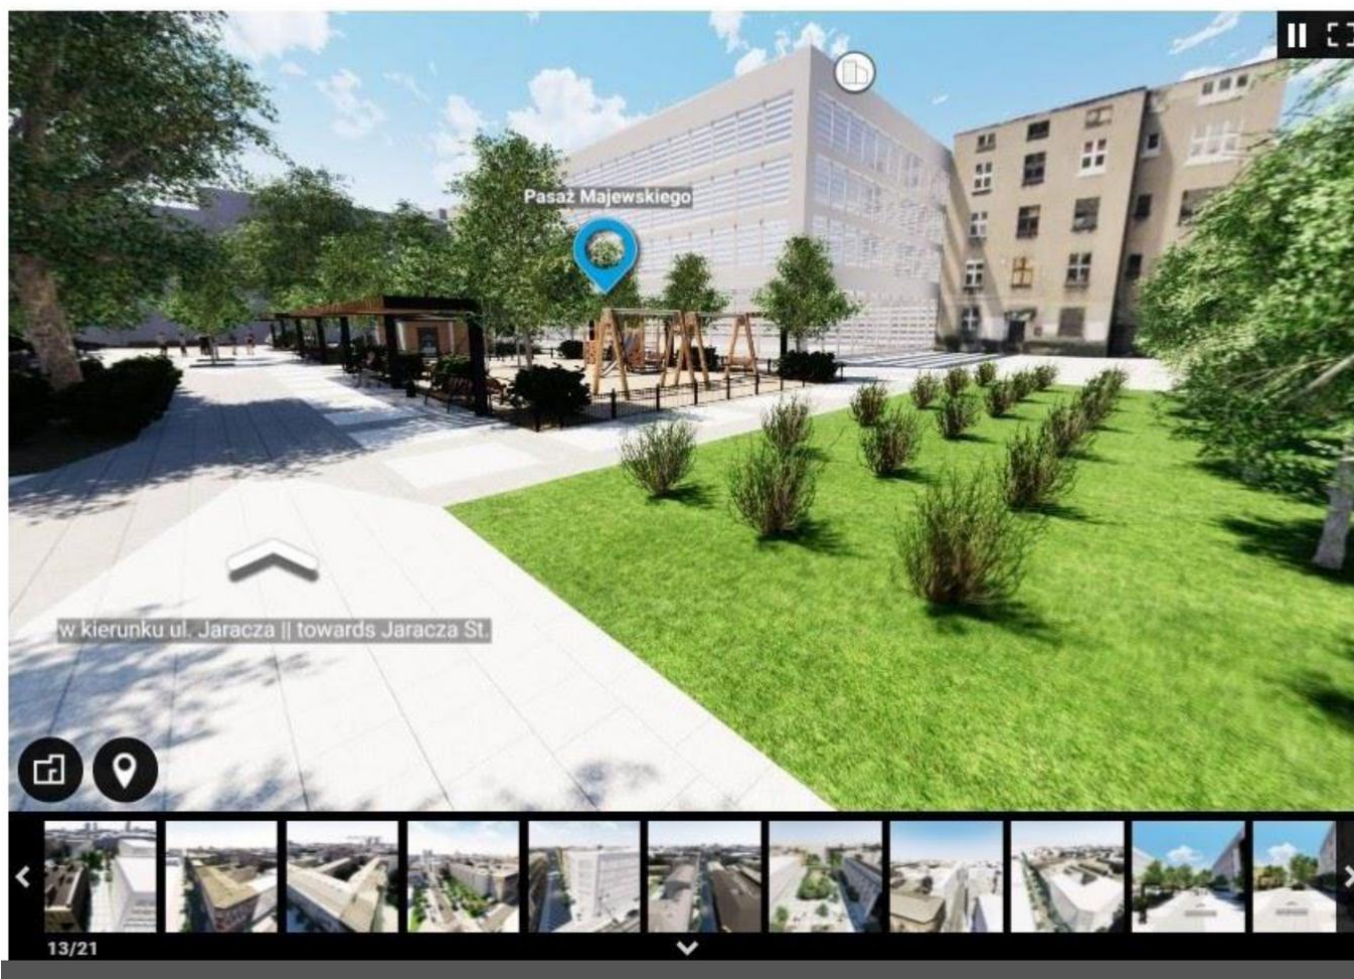

LOKALIZACJA WIRTUALNYCH SPACERÓW NA PORTALU REWITALIZACJI

WIRTUALNY SPACER PO PROJEKCIE NR 1

Poniżej znajduje się interaktywny wirtualny spacer, który stanowi wizualizację Projektu nr 1 Rewitalizacji Obszarowej miasta Łodzi. Prezentowana wycieczka przygotowana jest w oparciu o Programy Funkcjonalno-Użytkowe, projekty wykonawcze oraz inwentaryzację stanu istniejącego miasta i jest ona systematycznie aktualizowana.

UWAGA!

Model ma charakter poglądowy i uproszczony, nie odzwierciedla w sposób dokładny rzeczywistego wyglądu przestrzeni i zabudowy.

[CZYTAJ WIĘCEJ >>](#)

Modele szczegółowe będą dostępne z poziomu podstron dla wybranych inwestycji.