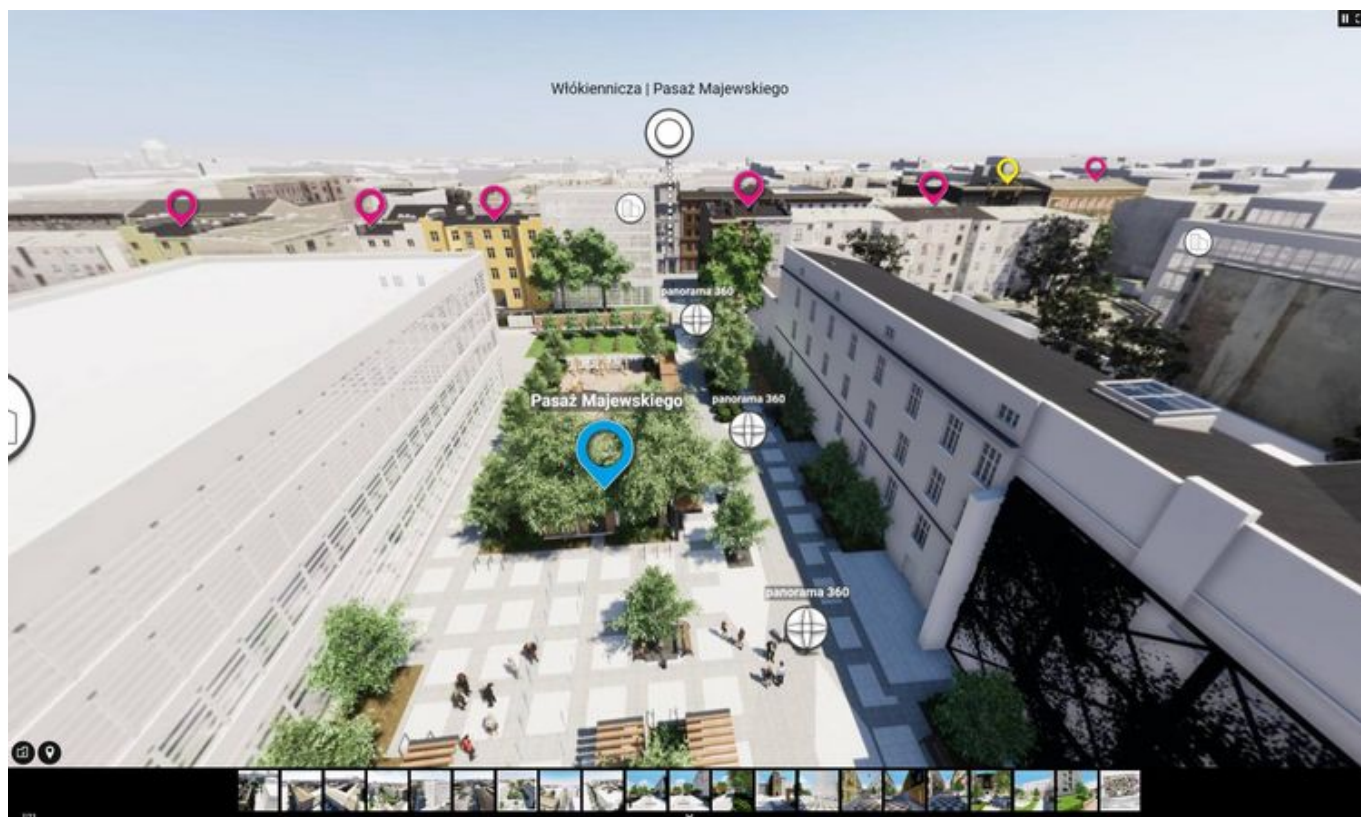

- PORTAL REWITALIZACJA
- AKTUALNOŚCI

Rewitalizacja przyszłości - premierowa prezentacja okolicy ul. Włókienniczej

06.05.2021 9:36 MPU

- kategoria:
- Portal Rewitalizacji
- Rewitalizacja

Wirtualna wycieczka i modele 3D prezentujące Projekt nr 1 Rewitalizacji Obszarowej Centrum Łodzi dostępne na portalu ŁÓDŹ REWITALIZACJA. Wizualizacje powstały w ramach projektu UE pn. "Informatyczne usługi przestrzenne w rewitalizowanej strefie wielkomiejskiej miasta Łodzi" we współpracy z Zarządem Inwestycji Miejskich oraz biurami

architektonicznymi.

Od dzisiaj na Portalu Rewitalizacji można przenieść się w przyszłość i odkryć - nie wychodząc z domu - uroki wyremontowanej ulicy Włókienniczej i okolic na wirtualnym spacerze. Na tej wycieczce można zobaczyć, jak dany obszar miasta będzie wyglądał po ukończeniu prac rewitalizacyjnych. W szybki i łatwy sposób możliwe będzie podziwianie, efektów ukończonych prac w ramach realizowanych projektów rewitalizacji. Szczegółowe informacje na temat danej lokalizacji można uzyskać po kliknięciu w odpowiednie infografiki. Wirtualny spacer znajduje się pod adresem:

<https://rewitalizacja.uml.lodz.pl/dzialania/1-okolice-ul-wlokienn>

iczej/

W ramach tego przedsięwzięcia udostępnione zostały również szczegółowe interaktywne makiety 3D, które można zobaczyć pod linkami:

Dane 3D będą aktualizowane i publikowane na bieżąco. Sukcesywnie będą również uruchamiane wirtualne spacerunki dla pozostałych kwartałów rewitalizacji. Udostępniane będą one z poziomu podstron poszczególnych obszarów.