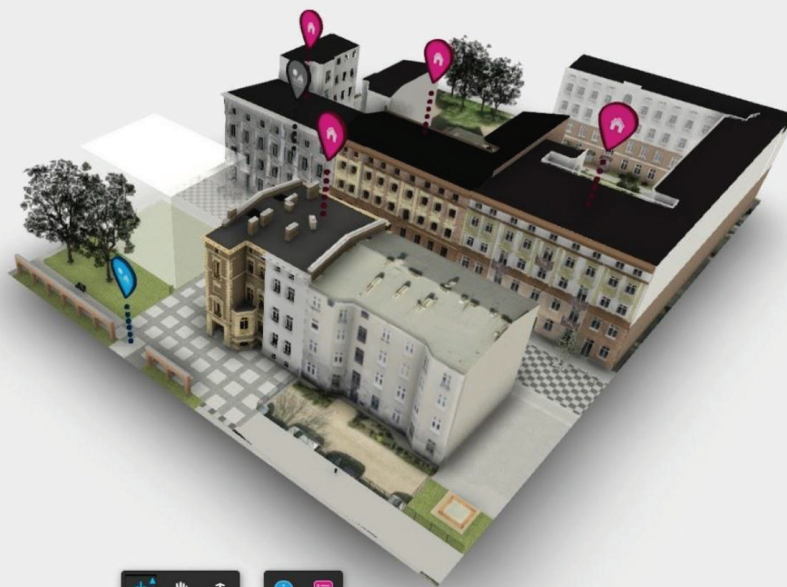

INTERAKTYWNE MODELE 3D NA PORTALU REWITALIZACJI

WIZUALIZACJE ZMIAN **PRZED REWITALIZACJĄ**

Włókiennicza 11 - wizualizacja (projekt wykonawczy) Włókiennicza 11 - wizualizacja (projekt wykonawczy)

 **Pobierz wizualizacje w pełnej rozdzielczości (178 MB)**

INTERAKTYWNE MODELE 3D NA PORTALU REWITALIZACJI

Obszar 1- ul. Włókiennicza 11, 12, 14, 16

Do tej pory zostały opublikowane następujące modele szczegółowe dla inwestycji:

<https://rewitalizacja.uml.lodz.pl/dzialania/1-okolice-ul-wlokienniczej/jaracza-26/>