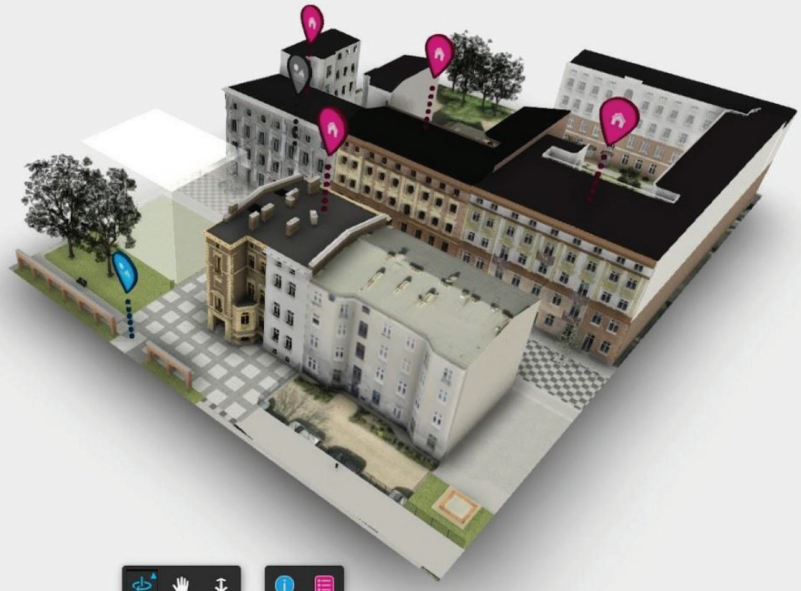

**INTERAKTYWNE MODELE 3D NA PORTALU REWITALIZACJI**

**WIZUALIZACJE ZMIAN** **PRZED REWITALIZACJĄ**

Włókiennicza 11 - wizualizacja (projekt wykonawczy) Włókiennicza 11 - wizualizacja (projekt wykonawczy)

 **Pobierz wizualizacje w pełnej rozdzielczości (178 MB)**

**ZOBACZ MODEL 3D**

**NA STRONACH WYBRANYCH INWESTYCJI PROJEKTU NR 1 MOŻNA ZNALEŹĆ INTERAKTYWNE MODELE 3D**

**Zalecane parametry minimalne do wyświetlenia modelu 3D:**

## INTERAKTYWNE MODELE 3D NA PORTALU REWITALIZACJI

Obszar 1- ul. Włókiennicza 11, 12, 14, 16

Do tej pory zostały opublikowane następujące modele szczegółowe dla inwestycji:

<https://rewitalizacja.uml.lodz.pl/dzialania/1-okolice-ul-wlokienniczej/jaracza-26/>