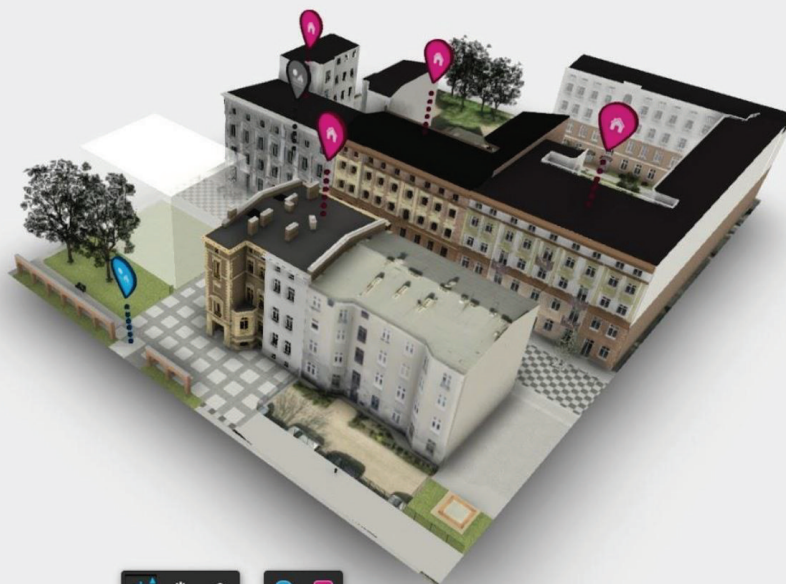

INTERAKTYWNE MODELE 3D NA PORTALU REWITALIZACJI

Obszar 1- ul. Włókiennicza 11, 12, 14, 16

Legenda

Investycje objęte Gminnym Programem Rewitalizacji oznaczone są na makiecie za pomocą następujących symboli:

			
budynki	parki	nowe przestrzenie publiczne	remontowane przestrzenie publiczne

Po kliknięciu w wybraną pinezkę wyświetlą się informacje dotyczące danej inwestycji.

Białe półprzezroczyste bryły oznaczają możliwość zabudowy wynikającą z zapisów Miejskiego Planu Zagospodarowania Przestrzennego.

Do tej pory zostały opublikowane następujące modele szczegółowe dla inwestycji:

<https://rewitalizacja.uml.lodz.pl/dzialania/1-okolice-ul-wlokienniczej/jaracza-26/>

<https://rewitalizacja.uml.lodz.pl/dzialania/1-okolice-ul-wlokienniczej/wlokiennicza-3/>