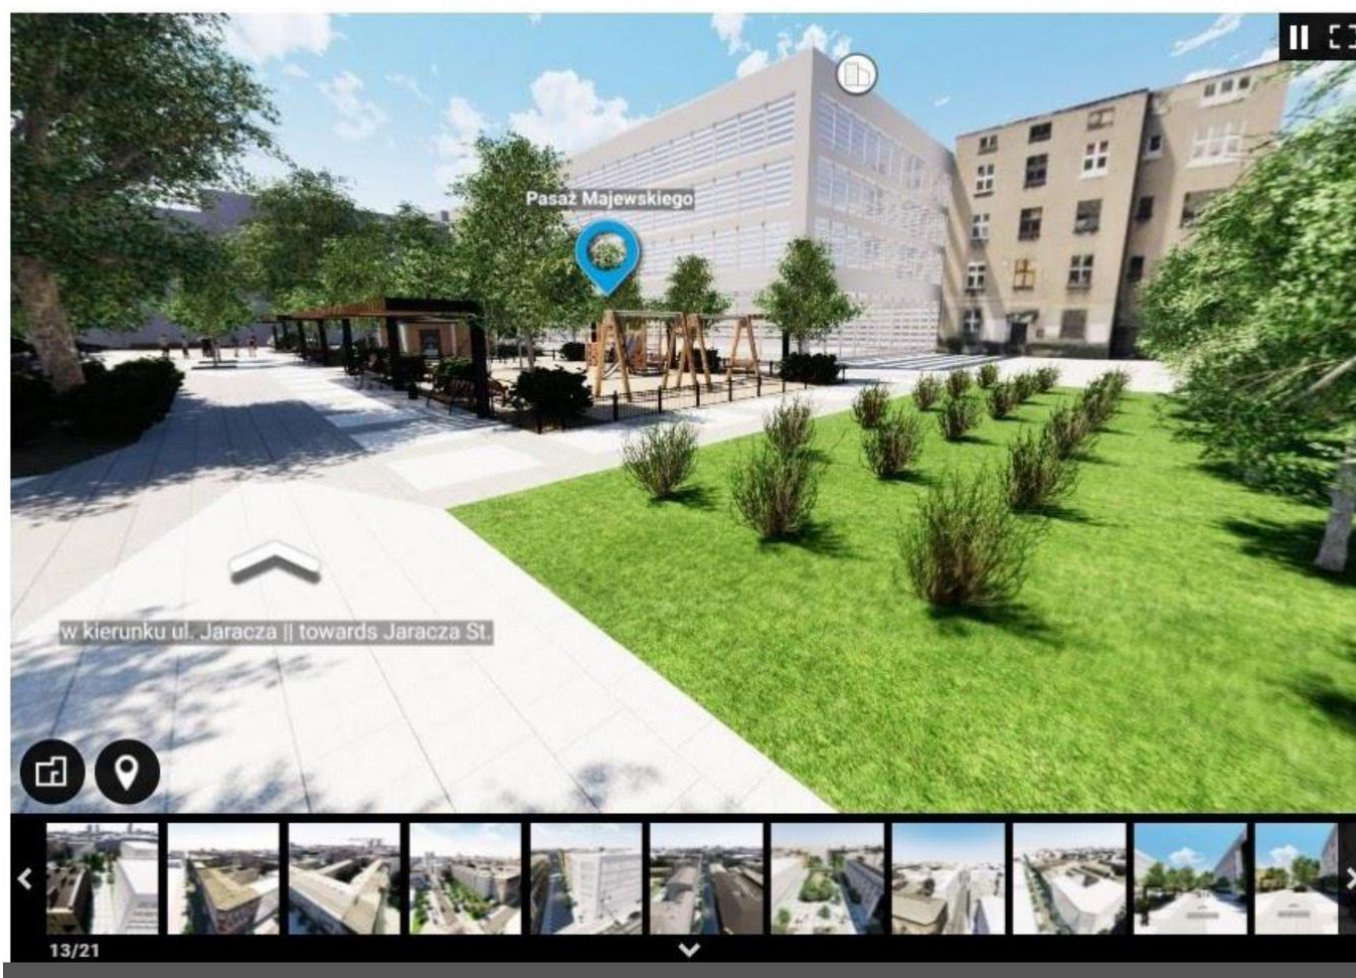

architektonicznymi.

Od dzisiaj na Portalu Rewitalizacji można przenieść się w przyszłość i odkryć - nie wychodząc z domu - uroki wyremontowanej ulicy Włókienniczej i okolic na wirtualnym spacerze. Na tej wycieczce można zobaczyć, jak dany obszar miasta będzie wyglądał po ukończeniu prac rewitalizacyjnych. W szybki i łatwy sposób możliwe będzie podziwianie, efektów ukończonych prac w ramach realizowanych projektów rewitalizacji. Szczegółowe informacje na temat danej lokalizacji można uzyskać po kliknięciu w odpowiednie infografiki. Wirtualny spacer znajduje się pod adresem:

Dane 3D będą aktualizowane i publikowane na bieżąco. Sukcesywnie będą również uruchamiane wirtualne spacerunki dla pozostałych kwartałów rewitalizacji. Udostępniane będą one z poziomu podstron poszczególnych obszarów.

LOKALIZACJA WIRTUALNYCH SPACERÓW NA PORTALU REWITALIZACJI

WIRTUALNY SPACER PO PROJEKCIE NR 1

Poniżej znajduje się interaktywny wirtualny spacer, który stanowi wizualizację Projektu nr 1 Rewitalizacji Obszarowej miasta Łodzi. Prezentowana wycieczka przygotowana jest w oparciu o Programy Funkcjonalno-Użytkowe, projekty wykonawcze oraz inwentaryzację stanu istniejącego miasta i jest ona systematycznie aktualizowana.

UWAGA!

Model ma charakter poglądowy i uproszczony, nie odzwierciedla w sposób dokładny rzeczywistego wyglądu przestrzeni i zabudowy.

[CZYTAJ WIĘCEJ >>](#)

Modele szczegółowe będą dostępne z poziomu podstron dla wybranych inwestycji.