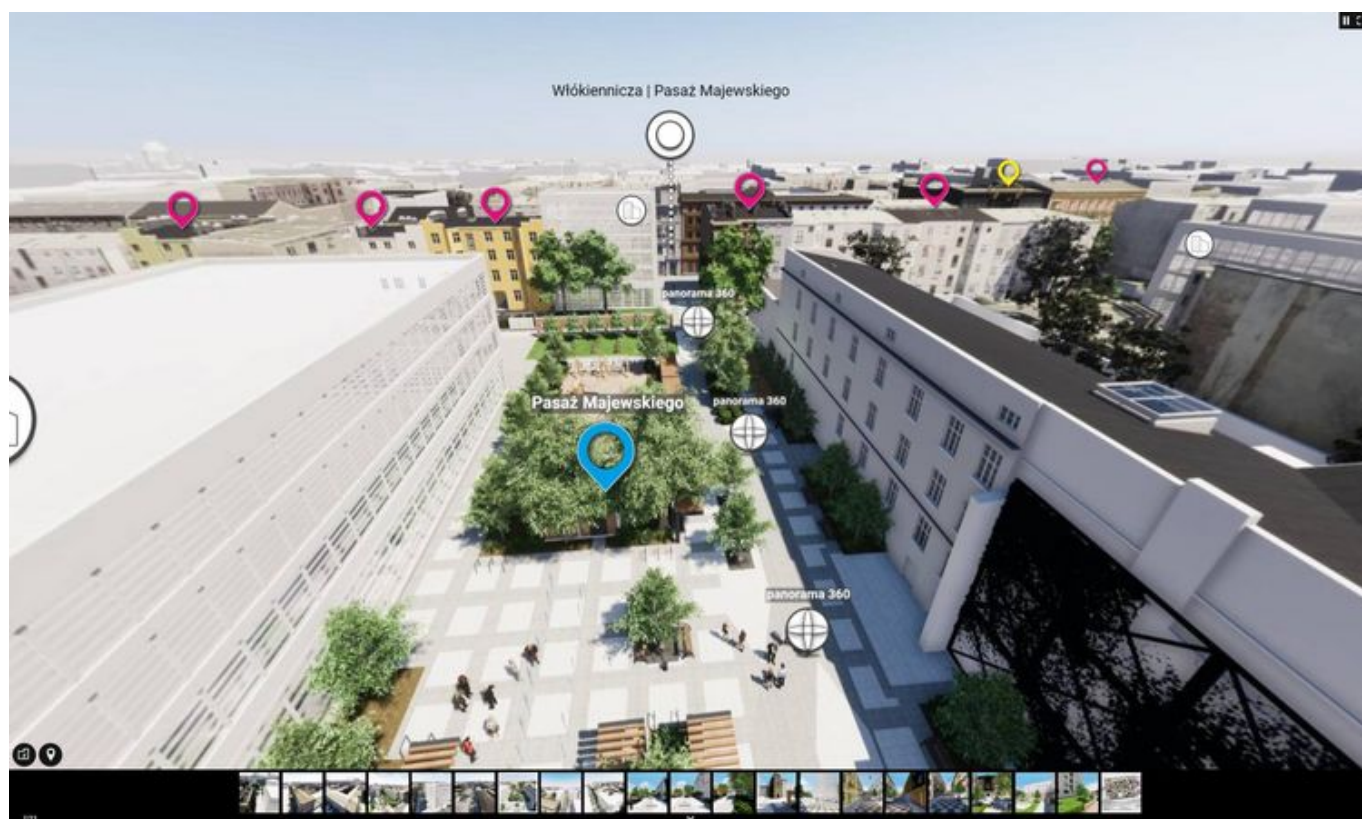

# Rewitalizacja przyszłości - premierowa prezentacja okolicy ul. Włókienniczej

06.05.2021 9:36 MPU

- kategoria:
- Portal Rewitalizacji
- Rewitalizacja

Wirtualna wycieczka i modele 3D prezentujące Projekt nr 1 Rewitalizacji Obszarowej Centrum Łodzi dostępne na portalu ŁÓDŹ REWITALIZACJA. Wizualizacje powstały w ramach projektu UE pn. "Informatyczne usługi przestrzenne w rewitalizowanej strefie wielkomiejskiej miasta Łodzi" we współpracy z Zarządem Inwestycji Miejskich oraz biurami

architektonicznymi.

Od dzisiaj na Portalu Rewitalizacji można przenieść się w przyszłość i odkryć - nie wychodząc z domu - uroki wyremontowanej ulicy Włókienniczej i okolic na wirtualnym spacerze. Na tej wycieczce można zobaczyć, jak dany obszar miasta będzie wyglądał po ukończeniu prac rewitalizacyjnych. W szybki i łatwy sposób możliwe będzie podziwianie, efektów ukończonych prac w ramach realizowanych projektów rewitalizacji. Szczegółowe informacje na temat danej lokalizacji można uzyskać po kliknięciu w odpowiednie infografiki. Wirtualny spacer znajduje się pod adresem: