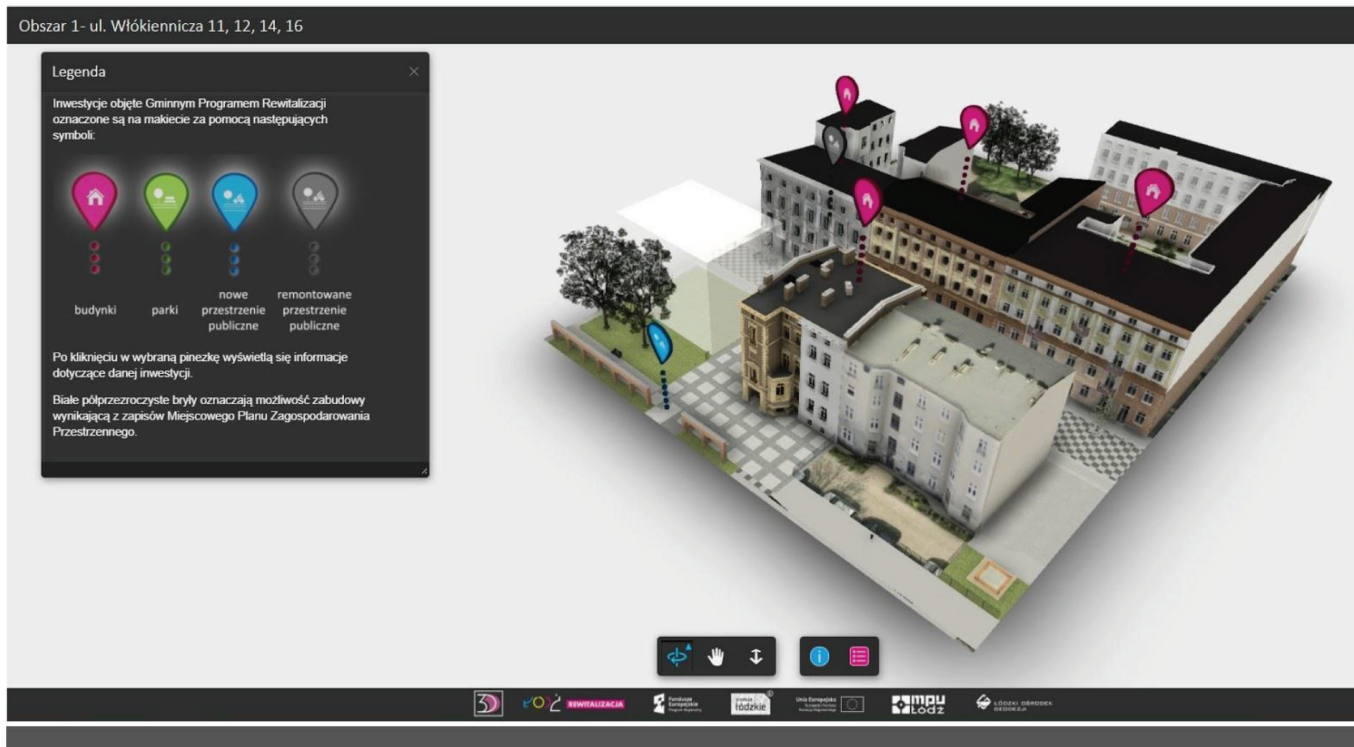

INTERAKTYWNE MODELE 3D NA PORTALU REWITALIZACJI

Do tej pory zostały opublikowane następujące modele szczegółowe dla inwestycji:

<https://rewitalizacja.uml.lodz.pl/dzialania/1-okolice-ul-wlokienniczej/jaracza-26/>

<https://rewitalizacja.uml.lodz.pl/dzialania/1-okolice-ul-wlokienniczej/wlokiennicza-3/>

<https://rewitalizacja.uml.lodz.pl/dzialania/1-okolice-ul-wlokienniczej/wlokiennicza-5/>

<https://rewitalizacja.uml.lodz.pl/dzialania/1-okolice-ul-wlokienniczej/wlokiennicza-6/?L=-1>