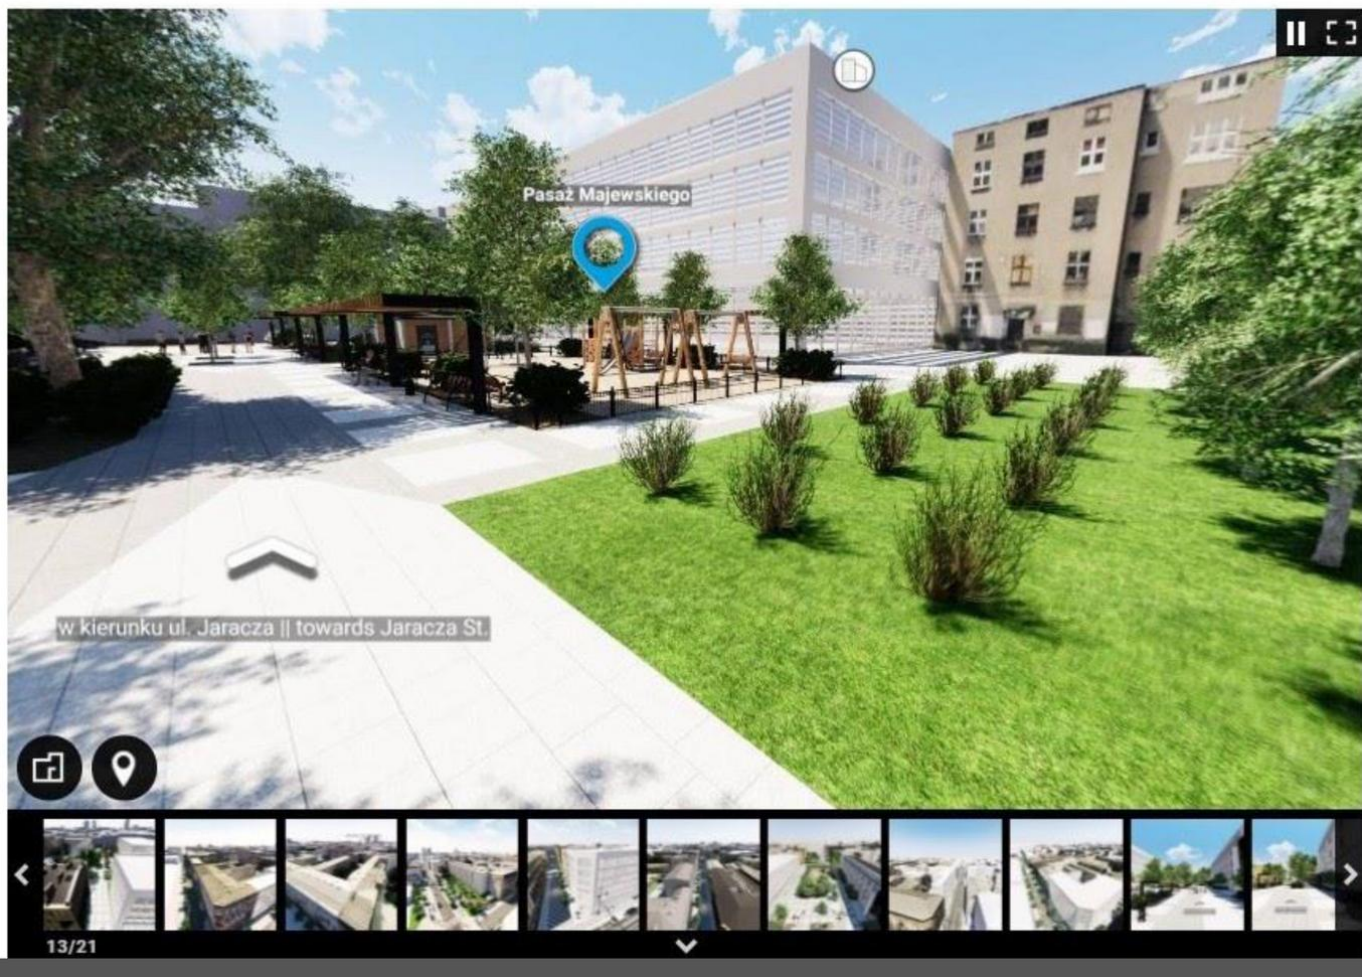

LOKALIZACJA WIRTUALNYCH SPACERÓW NA PORTALU REWITALIZACJI

WIRTUALNY SPACER PO PROJEKCIE NR 1

Poniżej znajduje się interaktywny wirtualny spacer, który stanowi wizualizację Projektu nr 1 Rewitalizacji Obszarowej miasta Łodzi. Prezentowana wycieczka przygotowana jest w oparciu o Programy Funkcjonalno-Użytkowe, projekty wykonawcze oraz inwentaryzację stanu istniejącego miasta i jest ona systematycznie aktualizowana.

UWAGA!

Model ma charakter poglądowy i uproszczony, nie odzwierciedla w sposób dokładny rzeczywistego wyglądu przestrzeni i zabudowy.

[CZYTAJ WIĘCEJ >>](#)

Modele szczegółowe będą dostępne z poziomu podstron dla wybranych inwestycji.