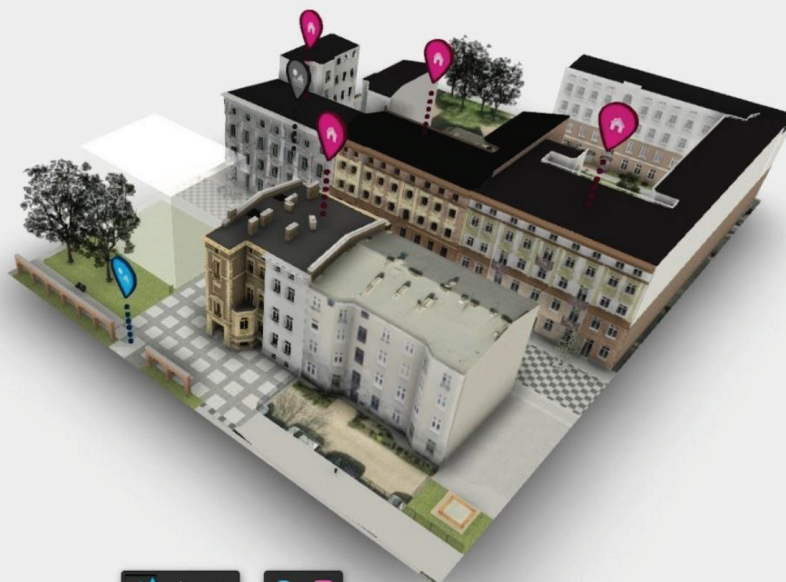

INTERAKTYWNE MODELE 3D NA PORTALU REWITALIZACJI

Obszar 1- ul. Włókiennicza 11, 12, 14, 16

Legenda

Investycje objęte Gminnym Programem Rewitalizacji oznaczone są na makiecie za pomocą następujących symboli:

			
budynki	parki	nowe przestrzenie publiczne	remontowane przestrzenie publiczne

Po kliknięciu w wybraną pinetkę wyświetlą się informacje dotyczące danej inwestycji.

Białe półprzezroczyste bryły oznaczają możliwość zabudowy wynikającą z zapisów Miejskiego Planu Zagospodarowania Przestrzennego.

Do tej pory zostały opublikowane następujące modele szczegółowe dla inwestycji:

<https://rewitalizacja.uml.lodz.pl/dzialania/1-okolice-ul-wlokienniczej/jaracza-26/>

<https://rewitalizacja.uml.lodz.pl/dzialania/1-okolice-ul-wlokienniczej/wlokiennicza-3/>