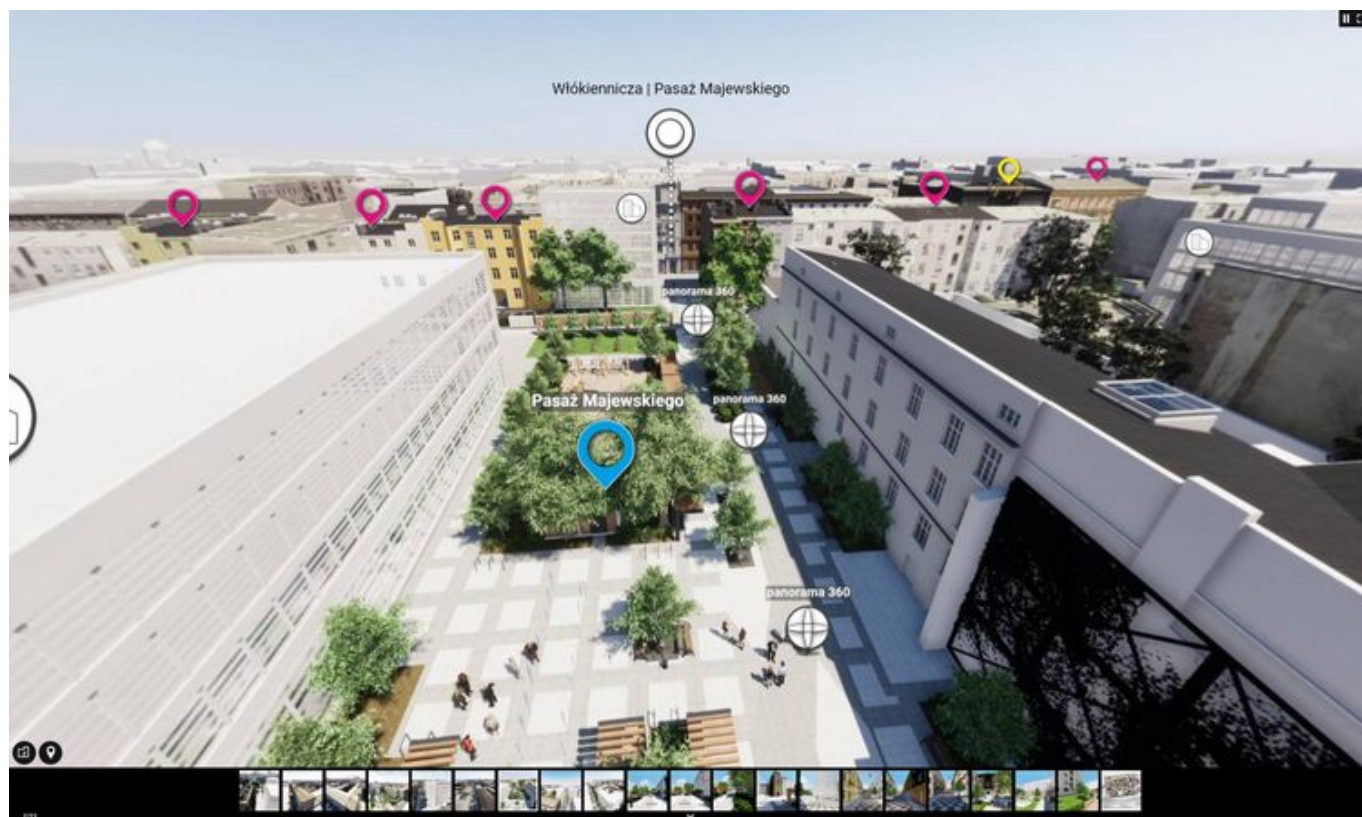

- PORTAL REWITALIZACJA
- AKTUALNOŚCI

Rewitalizacja przyszłości - premierowa prezentacja okolicy ul. Włókienniczej

06.05.2021 9:36 MPU

- kategoria:
- Portal Rewitalizacji
- Rewitalizacja

Wirtualna wycieczka i modele 3D prezentujące Projekt nr 1 Rewitalizacji Obszarowej Centrum Łodzi dostępne na portalu ŁÓDŹ REWITALIZACJA. Wizualizacje powstały w ramach projektu UE pn. "Informatyczne usługi przestrzenne w rewitalizowanej strefie wielkomiejskiej miasta Łodzi" we współpracy z Zarządem Inwestycji Miejskich oraz biurami

architektonicznymi.

Od dzisiaj na Portalu Rewitalizacji można przenieść się w przyszłość i odkryć - nie wychodząc z domu - uroki wyremontowanej ulicy Włókienniczej i okolic na wirtualnym spacerze. Na tej wycieczce można zobaczyć, jak dany obszar miasta będzie wyglądał po ukończeniu prac rewitalizacyjnych. W szybki i łatwy sposób możliwe będzie podziwianie, efektów ukończonych prac w ramach realizowanych projektów rewitalizacji. Szczegółowe informacje na temat danej lokalizacji można uzyskać po kliknięciu w odpowiednie infografiki. Wirtualny spacer znajduje się pod adresem:

Dane 3D będą aktualizowane i publikowane na bieżąco. Sukcesywnie będą również uruchamiane wirtualne spacerunki dla pozostałych kwartałów rewitalizacji. Udostępniane będą one z poziomu podstron poszczególnych obszarów.