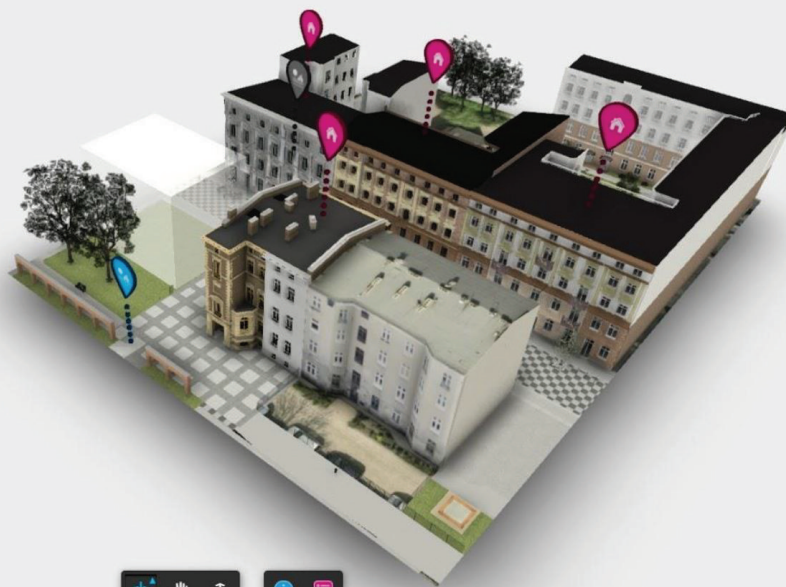

INTERAKTYWNE MODELE 3D NA PORTALU REWITALIZACJI

Obszar 1- ul. Włókiennicza 11, 12, 14, 16

Legenda

Investycje objęte Gminnym Programem Rewitalizacji oznaczone są na makiecie za pomocą następujących symboli:

			
budynki	parki	nowe przestrzenie publiczne	remontowane przestrzenie publiczne

Po kliknięciu w wybraną pinetkę wyświetlą się informacje dotyczące danej inwestycji.

Białe półprzezroczyste bryły oznaczają możliwość zabudowy wynikającą z zapisów Miejskiego Planu Zagospodarowania Przestrzennego.

Do tej pory zostały opublikowane następujące modele szczegółowe dla inwestycji:

<https://rewitalizacja.uml.lodz.pl/dzialania/1-okolice-ul-wlokienniczej/jaracza-26/>

<https://rewitalizacja.uml.lodz.pl/dzialania/1-okolice-ul-wlokienniczej/wlokiennicza-3/>