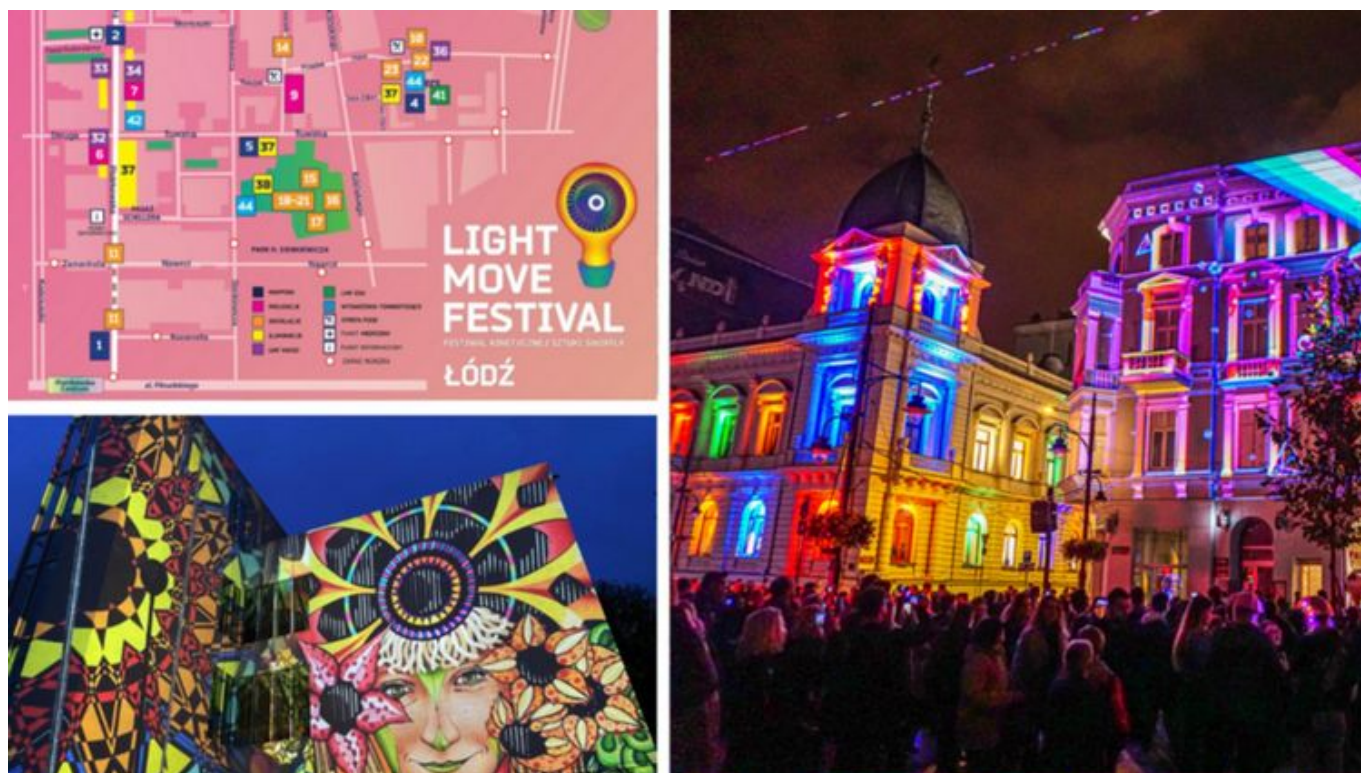

- PORTAL REWITALIZACJA
- AKTUALNOŚCI

Light Move Festival 2022. Wszystko, co musisz o nim wiedzieć [LISTA ATRAKCJI, MAPA]

20.09.2022 12:36 red

- kategoria:
- Portal Rewitalizacji
- Rewitalizacja

W dniach 23-25 września w Łodzi odbędzie się 12. edycja imprezy uwielbianej przez łodzian i odwiedzających nasze miasto turystów. Light Move Festival 2022 to nie tylko widowiskowe mappingi, projekcje i niezwykłe instalacje, ale także bezpłatne koncerty oraz warsztaty. Sprawdź szczegóły w naszym przewodniku i zaplanuj swój weekend z Festiwalem

Światła w Łodzi.

Infografika przedstawiająca kompilację mapy tegorocznych atrakcji festiwalu Light Move Festival 2022 oraz 2 zdjęć oświetlonych w ramach wydarzenia budynków

12. edycja Light Move Festival, „Przebudzenie”, odbędzie się w dniach 23-25 września.

Light Move Festival to oczywiście przede wszystkim niezwykła okazja do przespacerowania się przepięknie oświetlonym miastem i dostrzeżenia jego zupełnie innego oblicza. Piękno łódzkiej architektury zostanie podkreślone i wydobyte przez wielobarwne iluminacje na ul. Piotrkowskiej, placu