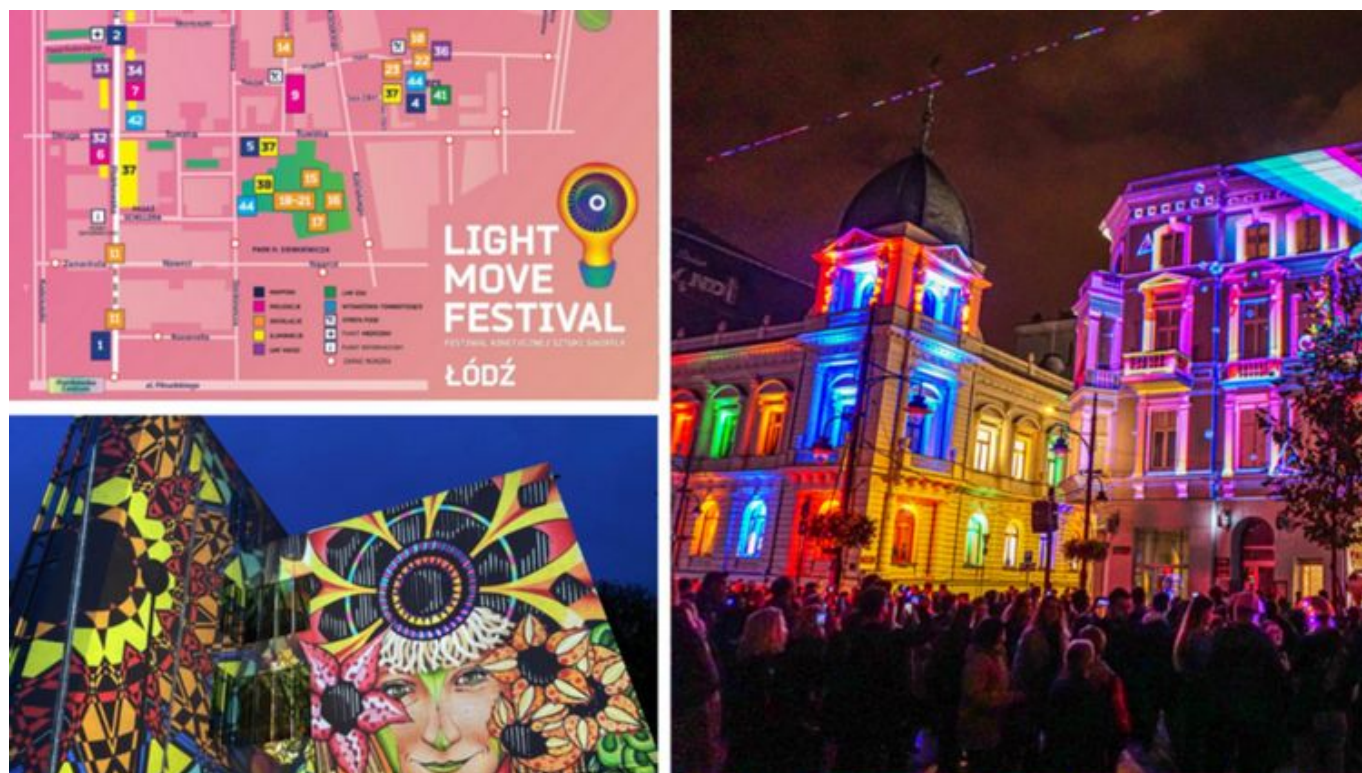

- PORTAL REWITALIZACJA
- AKTUALNOŚCI

Light Move Festival 2022. Wszystko, co musisz o nim wiedzieć [LISTA ATRAKCJI, MAPA]

20.09.2022 12:36 red

- kategoria:
- Portal Rewitalizacji
- Rewitalizacja

W dniach 23-25 września w Łodzi odbędzie się 12. edycja imprezy uwielbianej przez łodzian i odwiedzających nasze miasto turystów. Light Move Festival 2022 to nie tylko widowiskowe mappingi, projekcje i niezwykłe instalacje, ale także bezpłatne koncerty oraz warsztaty. Sprawdź szczegóły w naszym przewodniku i zaplanuj swój weekend z Festiwalem

Światła w Łodzi.

Infografika przedstawiająca kompilację mapy tegorocznych atrakcji festiwalu Light Move Festival 2022 oraz 2 zdjęć oświetlonych w ramach wydarzenia budynków

12. edycja Light Move Festival, „Przebudzenie”, odbędzie się w dniach 23-25 września.

Light Move Festival to oczywiście przede wszystkim niezwykła okazja do przespacerowania się przepięknie oświetlonym miastem i dostrzeżenia jego zupełnie innego oblicza. Piękno łódzkiej architektury zostanie podkreślone i wydobyte przez wielobarwne iluminacje na ul. Piotrkowskiej, placu