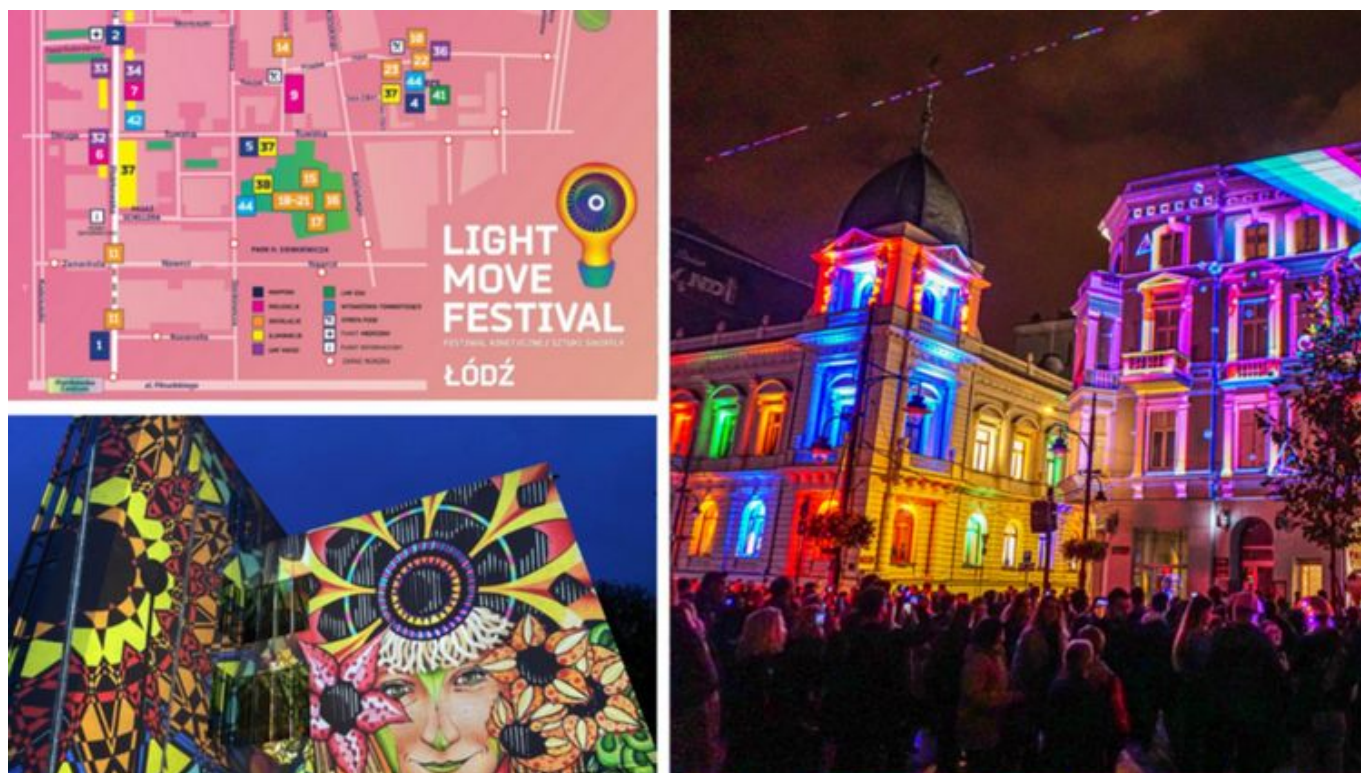

- PORTAL REWITALIZACJA
- AKTUALNOŚCI

Light Move Festival 2022. Wszystko, co musisz o nim wiedzieć [LISTA ATRAKCJI, MAPA]

20.09.2022 12:36 red

- kategoria:
- Portal Rewitalizacji
- Rewitalizacja

W dniach 23-25 września w Łodzi odbędzie się 12. edycja imprezy uwielbianej przez łodzian i odwiedzających nasze miasto turystów. Light Move Festival 2022 to nie tylko widowiskowe mappingi, projekcje i niezwykłe instalacje, ale także bezpłatne koncerty oraz warsztaty. Sprawdź szczegóły w naszym przewodniku i zaplanuj swój weekend z Festiwalem

Światła w Łodzi.

Infografika przedstawiająca kompilację mapy tegorocznych atrakcji festiwalu Light Move Festival 2022 oraz 2 zdjęć oświetlonych w ramach wydarzenia budynków

12. edycja Light Move Festival, „Przebudzenie”, odbędzie się w dniach 23-25 września.

Light Move Festival to oczywiście przede wszystkim niezwykła okazja do spacerowania się przepięknie oświetlonym miastem i dostrzeżenia jego zupełnie innego oblicza. Piękno łódzkiej architektury zostanie podkreślone i wydobyte przez wielobarwne iluminacje na ul. Piotrkowskiej, placu